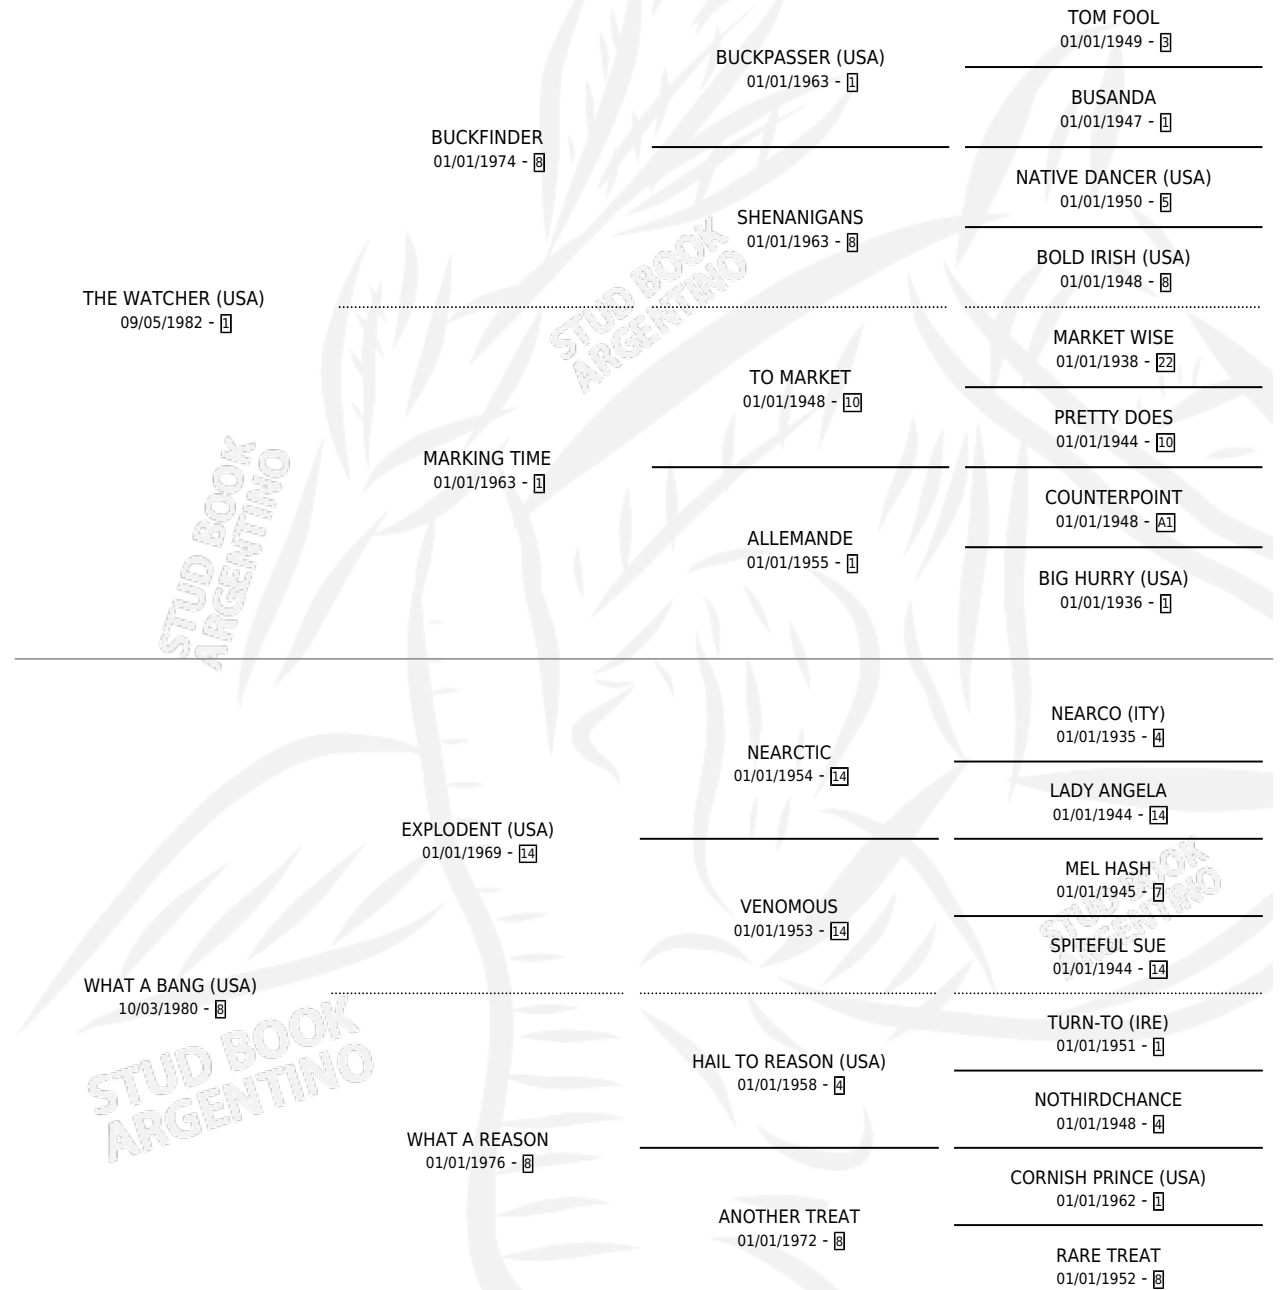

RICOCHET

por **THE WATCHER (USA)** y **WHAT A BANG (USA)** por **EXPLODENT (USA)**

Argentina · Macho · Zaino · SP · 29/10/1991
Familia 8-c · Volumen 34

ESTADO

TIPIFICACIÓN SANGUÍNEA	X
TIPIFICACIÓN POR ADN	X
PASAPORTE	X
IDENTIFICACIÓN POR MICROCHIP	X
REPRODUCTOR	X

Lugar de nacimiento: Campo particular
Criador: Sin dato

PEDIGREE

CAMPAÑA

Solo carreras oficiales de Argentina

POR EDAD

EDAD	CC	1°	2°	3°	4°	5°	NP	CLC	CLG	CLCG1	CLGG1	IMPORTE	GANANCIA / CC
3 AÑOS	1	0	0	0	0	1	0	0	0	0	0	\$345	\$345
4 AÑOS	1	0	0	0	0	0	1	0	0	0	0	\$0	\$0
7 AÑOS	7	2	4	1	0	0	0	0	0	0	0	\$12,991	\$1,856
8 AÑOS	3	0	0	0	1	0	2	0	0	0	0	\$200	\$67
TOTALES	12	2	4	1	1	1	3	0	0	0	0	\$13,536	\$1,128
%		16.7%	33.3%	8.3%	8.3%	8.3%	25.0%	0.0%	0.0%	0.0%	0.0%		