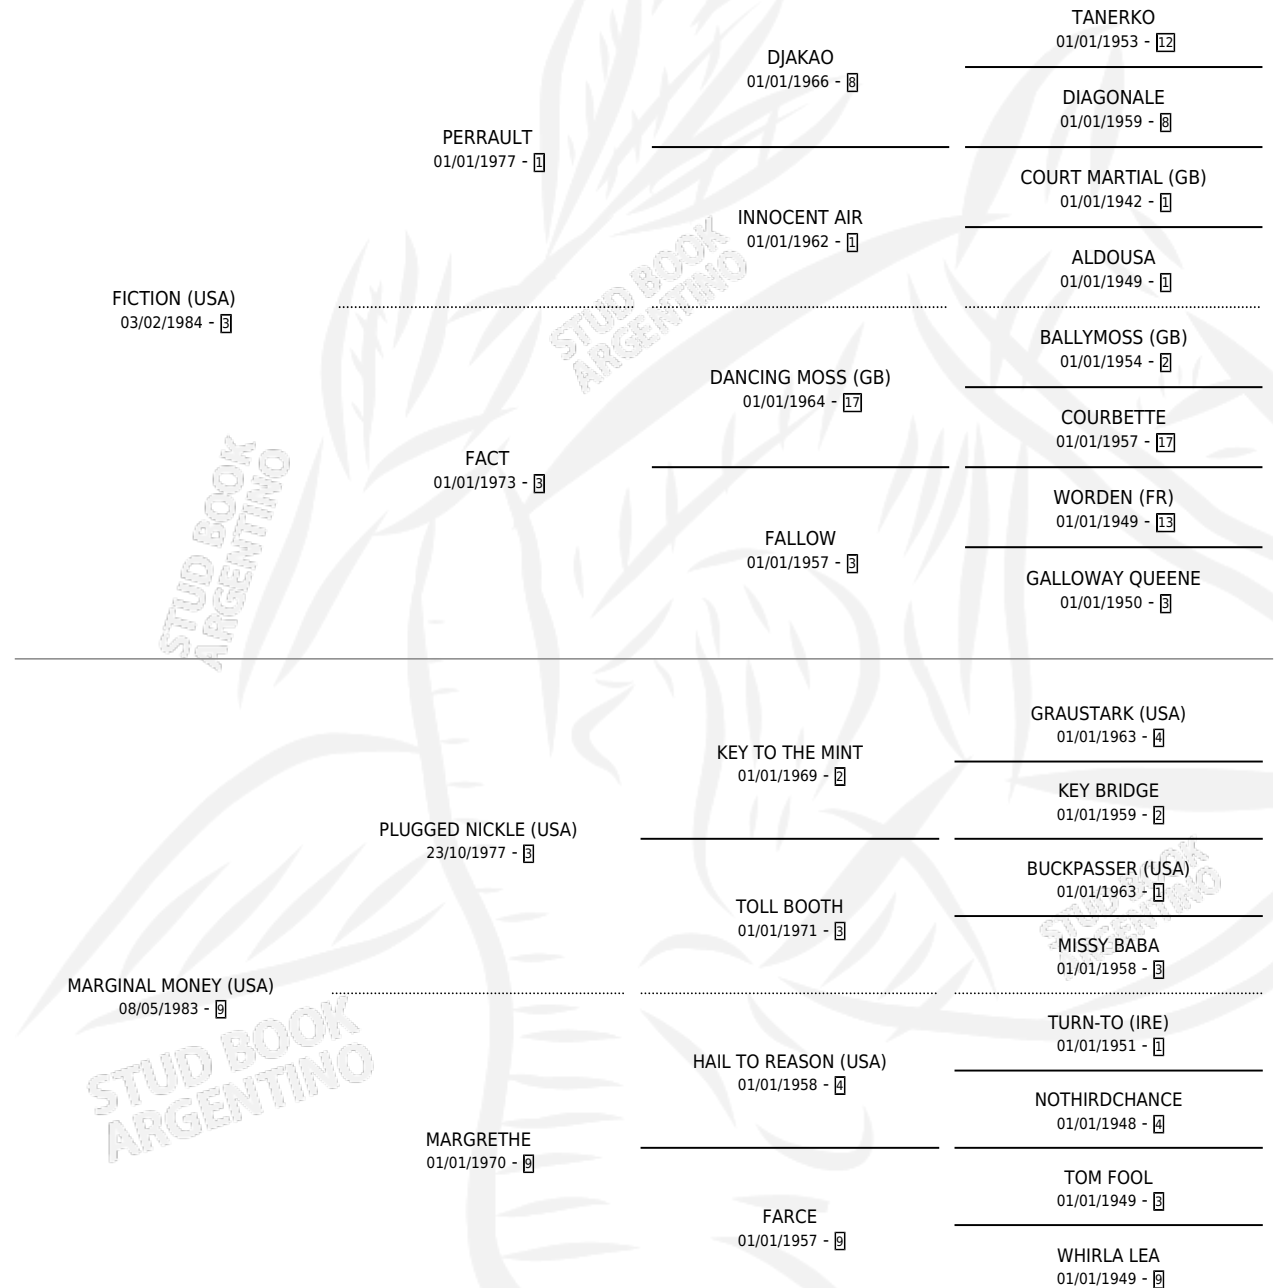

PESO

por **FICTION (USA)** y **MARGINAL MONEY (USA)** por **PLUGGED NICKLE (USA)**

Argentina · Macho · Alazan Tostado · SP · 30/10/1991
Familia 9 · Volumen 34

ESTADO

TIPIFICACIÓN SANGUÍNEA	✓
TIPIFICACIÓN POR ADN	X
PASAPORTE	X
IDENTIFICACIÓN POR MICROCHIP	X
REPRODUCTOR	X

Lugar de nacimiento: Ancalu

Criador: Sin dato

PEDIGREE

EXPORTACIÓN / IMPORTACIÓN

FECHA	MOVIMIENTO	PAÍS
01/05/1995	EXPORTADO	ESTADOS UNIDOS

~

CAMPAÑA

Solo carreras oficiales de Argentina