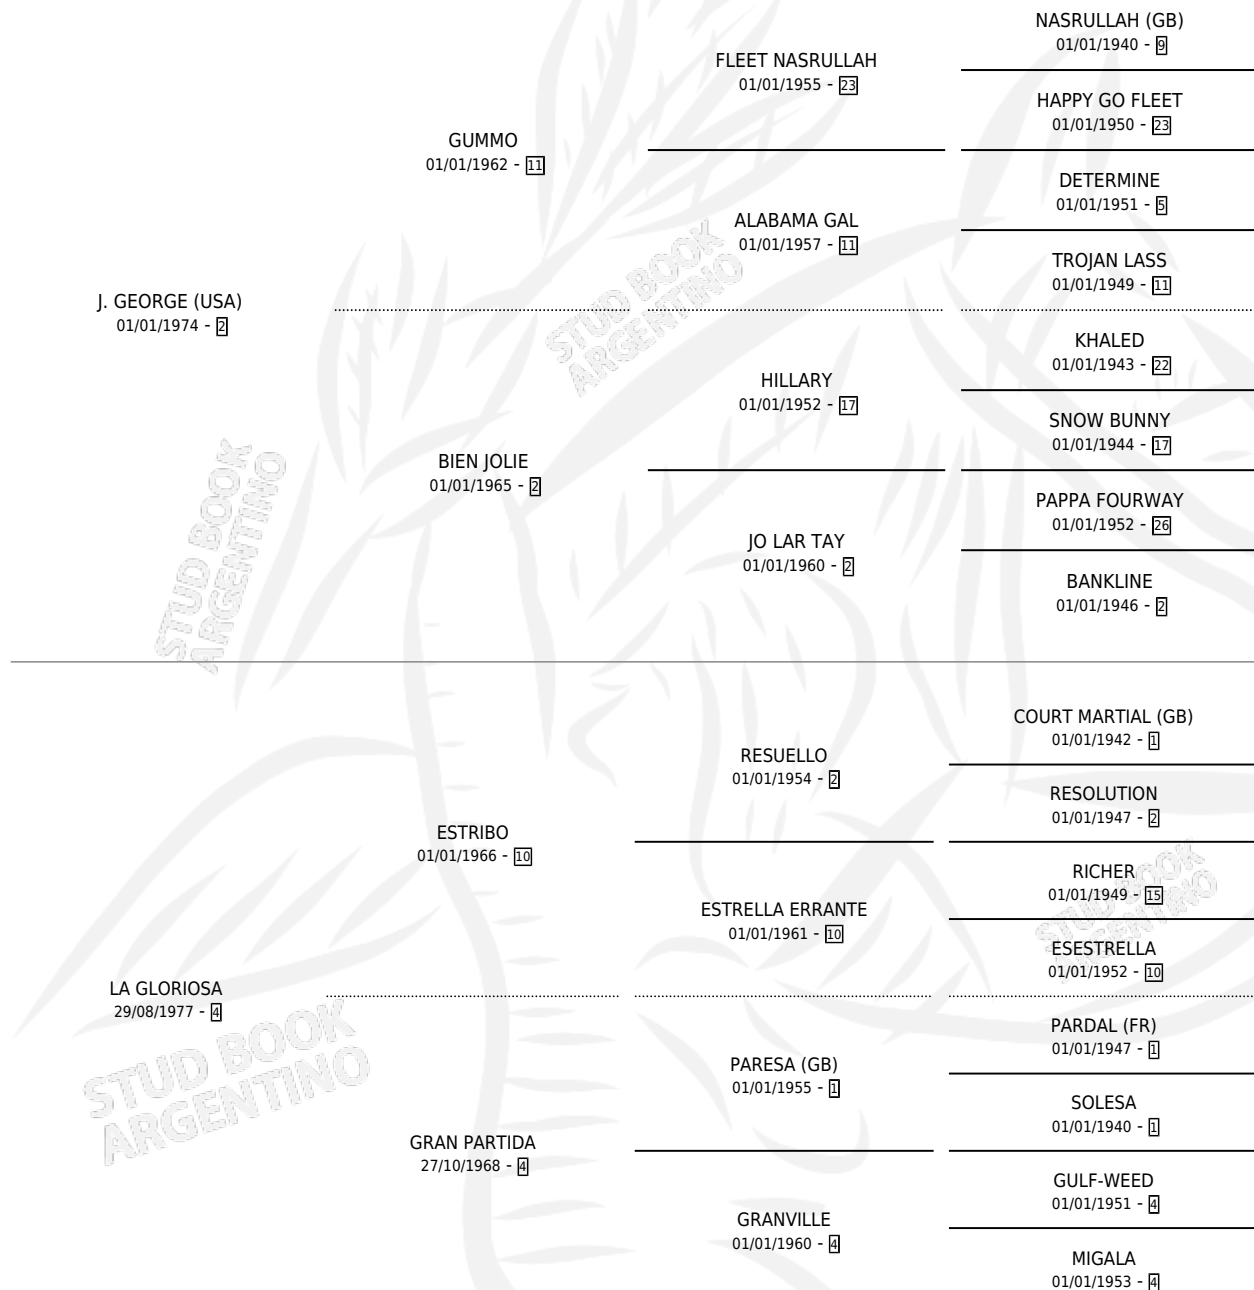

PROFETA GEORGE

por J. GEORGE (USA) y LA GLORIOSA por ESTRIBO

Argentina · Macho · Zaino Negro · SP · 14/10/1991
Familia 4-b · Volumen 34

ESTADO

TIPIFICACIÓN SANGUÍNEA	X
TIPIFICACIÓN POR ADN	X
PASAPORTE	X
IDENTIFICACIÓN POR MICROCHIP	X
REPRODUCTOR	X

Lugar de nacimiento: Los Nogales

Criador: Los Nogales

PEDIGREE

CAMPAÑA

Solo carreras oficiales de Argentina

POR EDAD

EDAD	CC	1°	2°	3°	4°	5°	NP	CLC	CLG	CLCG1	CLGG1	IMPORTE	GANANCIA / CC
3 AÑOS	2	0	0	0	1	0	1	0	0	0	0	\$487	\$244
TOTALES	2	0	0	0	1	0	1	0	0	0	0	\$487	\$244
%		0.0%	0.0%	0.0%	50.0%	0.0%	50.0%	0.0%	0.0%	0.0%	0.0%		