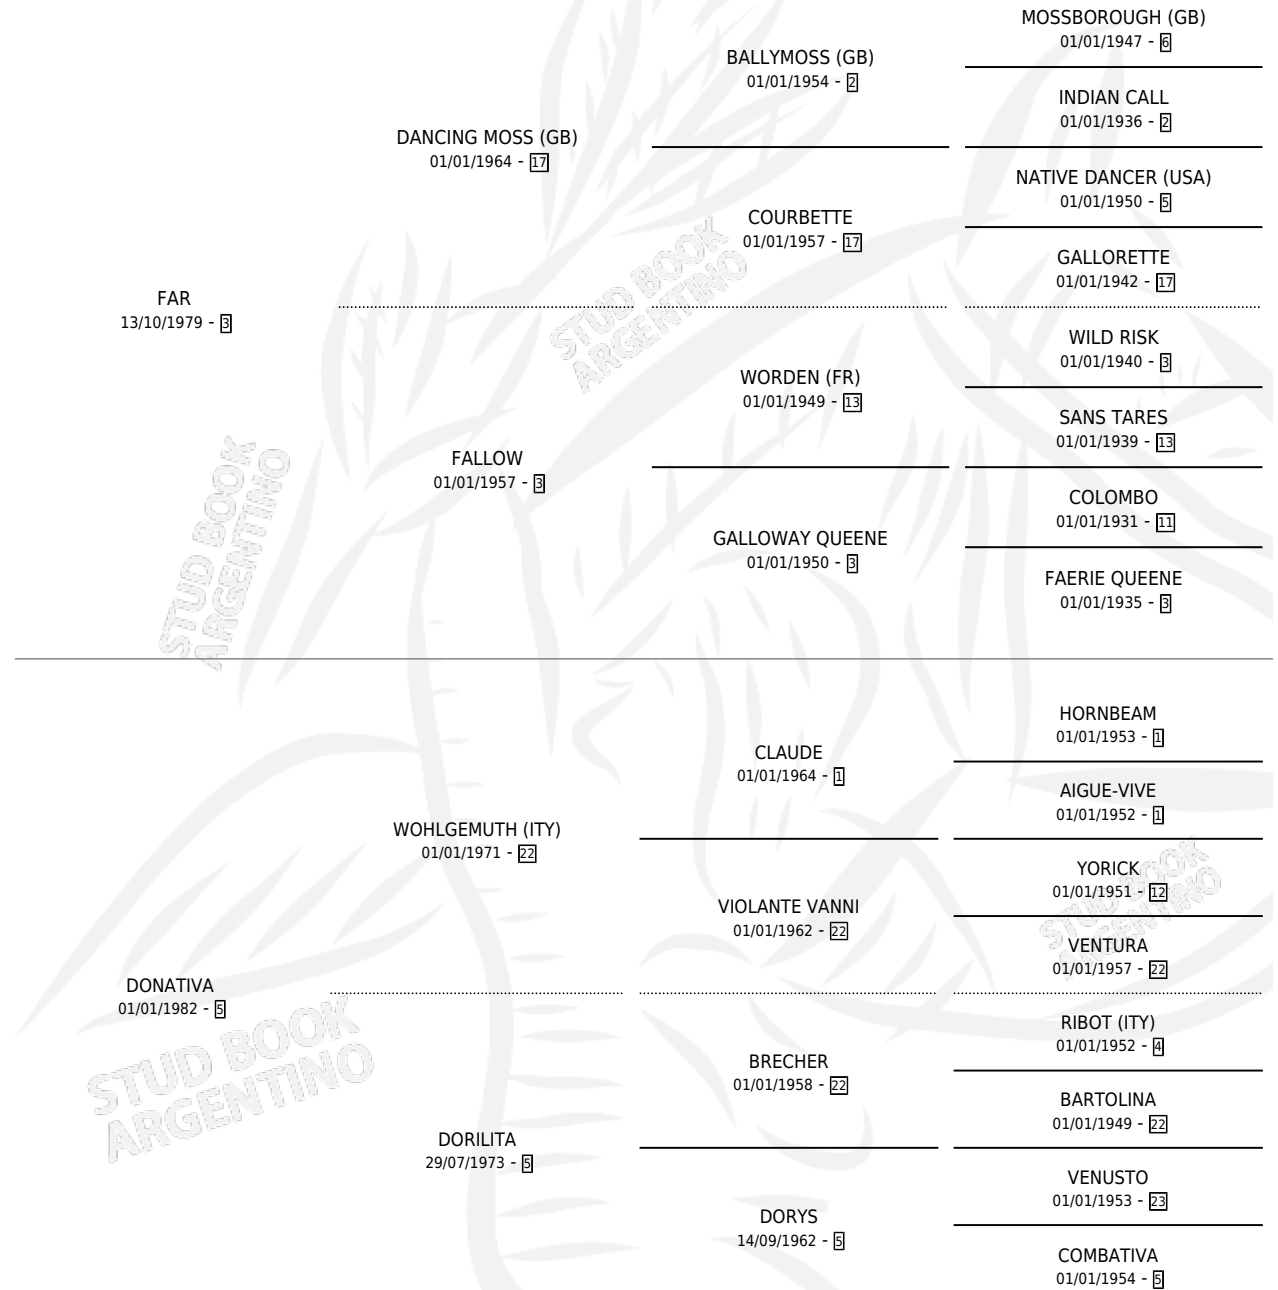

DOMINATRIZ

por FAR y DONATIVA por WOHLGEMUTH (ITY)

Argentina · Hembra · Tordillo · SP · 06/10/1991
Familia 5-h · Volumen 34

ESTADO

TIPIFICACIÓN SANGUÍNEA	✓
TIPIFICACIÓN POR ADN	X
PASAPORTE	X
IDENTIFICACIÓN POR MICROCHIP	X
REPRODUCTOR	✓

Lugar de nacimiento: Santo Stefano

Criador: Sin dato

~

HIJOS

	MACHOS	HEMBRAS
1 NACIERON	0	1
1 CORRIERON	0	1

SIN ACTUACIONES

PEDIGREE

S

mientos 1 / Efectividad 33.33%

PADRILLO	PRODUCTO	CRIADOR	1ER SERVICIO	ÚLTIMO SERVICIO
BORCEL	∅		11/11/1998	30/11/1998
DOMINATRIZ	∅		04/12/1997	10/12/1997
VENTE VOLANDO	LA PULPERA (H T, 31/10/1997)	SIN DATO	30/10/1996	15/11/1996