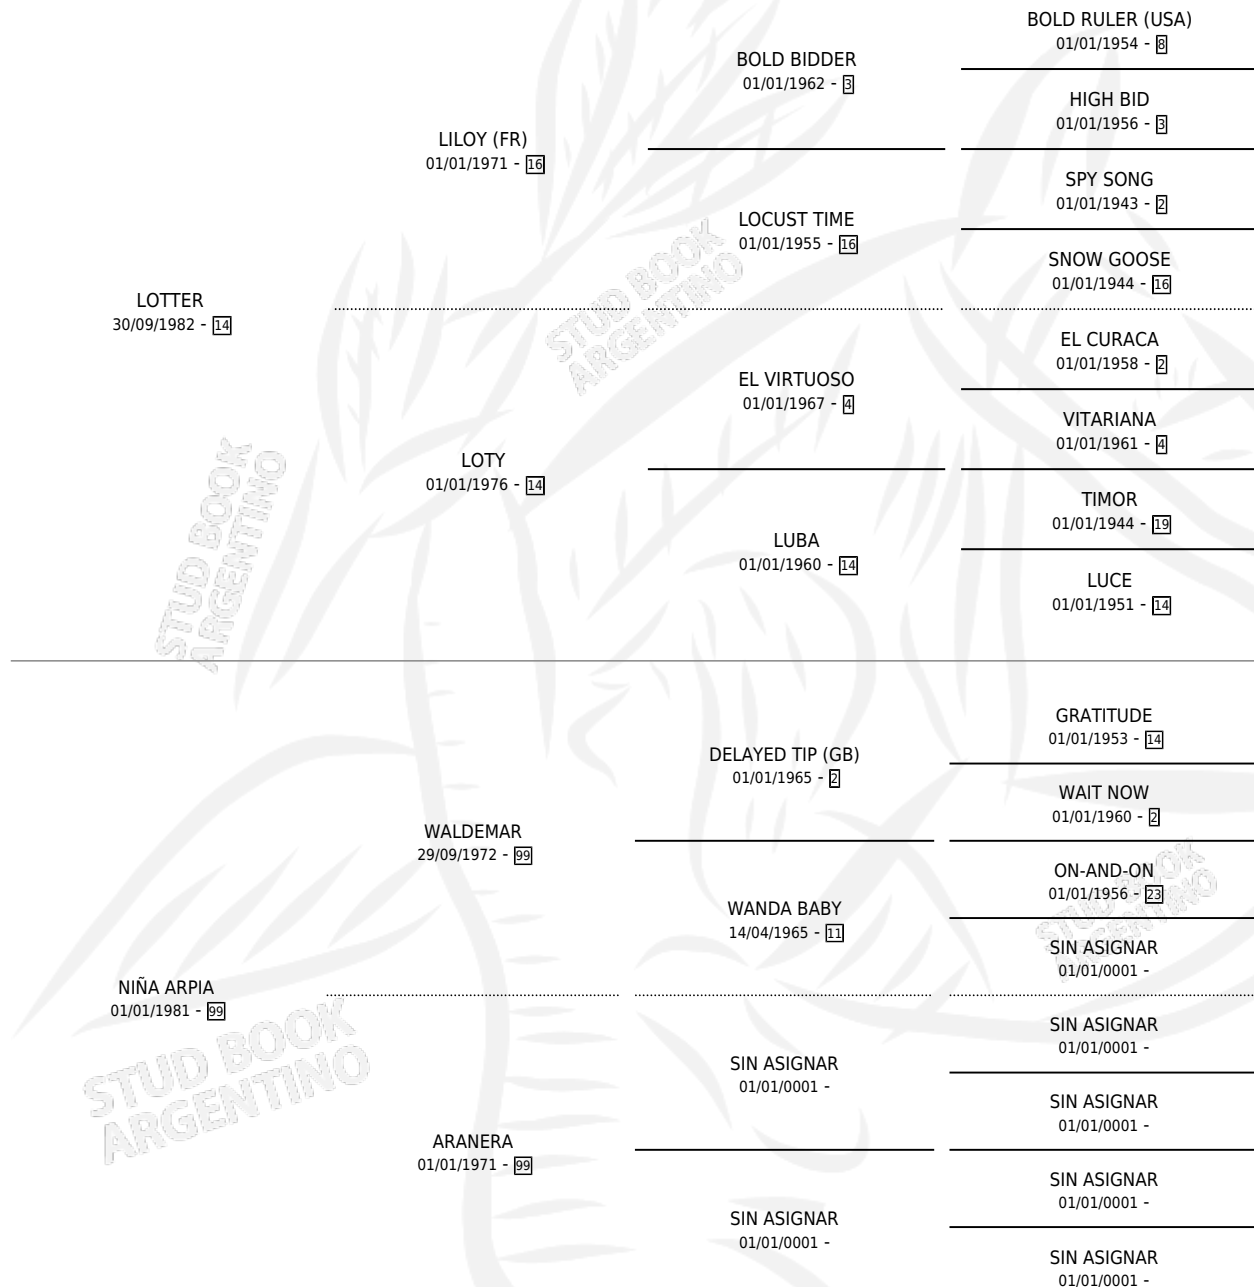

MUJER ENAMORADA

por LOTTER y NIÑA ARPIA por WALDEMAR

Argentina · Hembra · Zaino · SP · 01/11/1991
Familia 99 · Volumen 34

ESTADO

TIPIFICACIÓN SANGUÍNEA	X
TIPIFICACIÓN POR ADN	X
PASAPORTE	X
IDENTIFICACIÓN POR MICROCHIP	X
REPRODUCTOR	X

Lugar de nacimiento: Beclajor

Criador: Beclajor

PEDIGREE