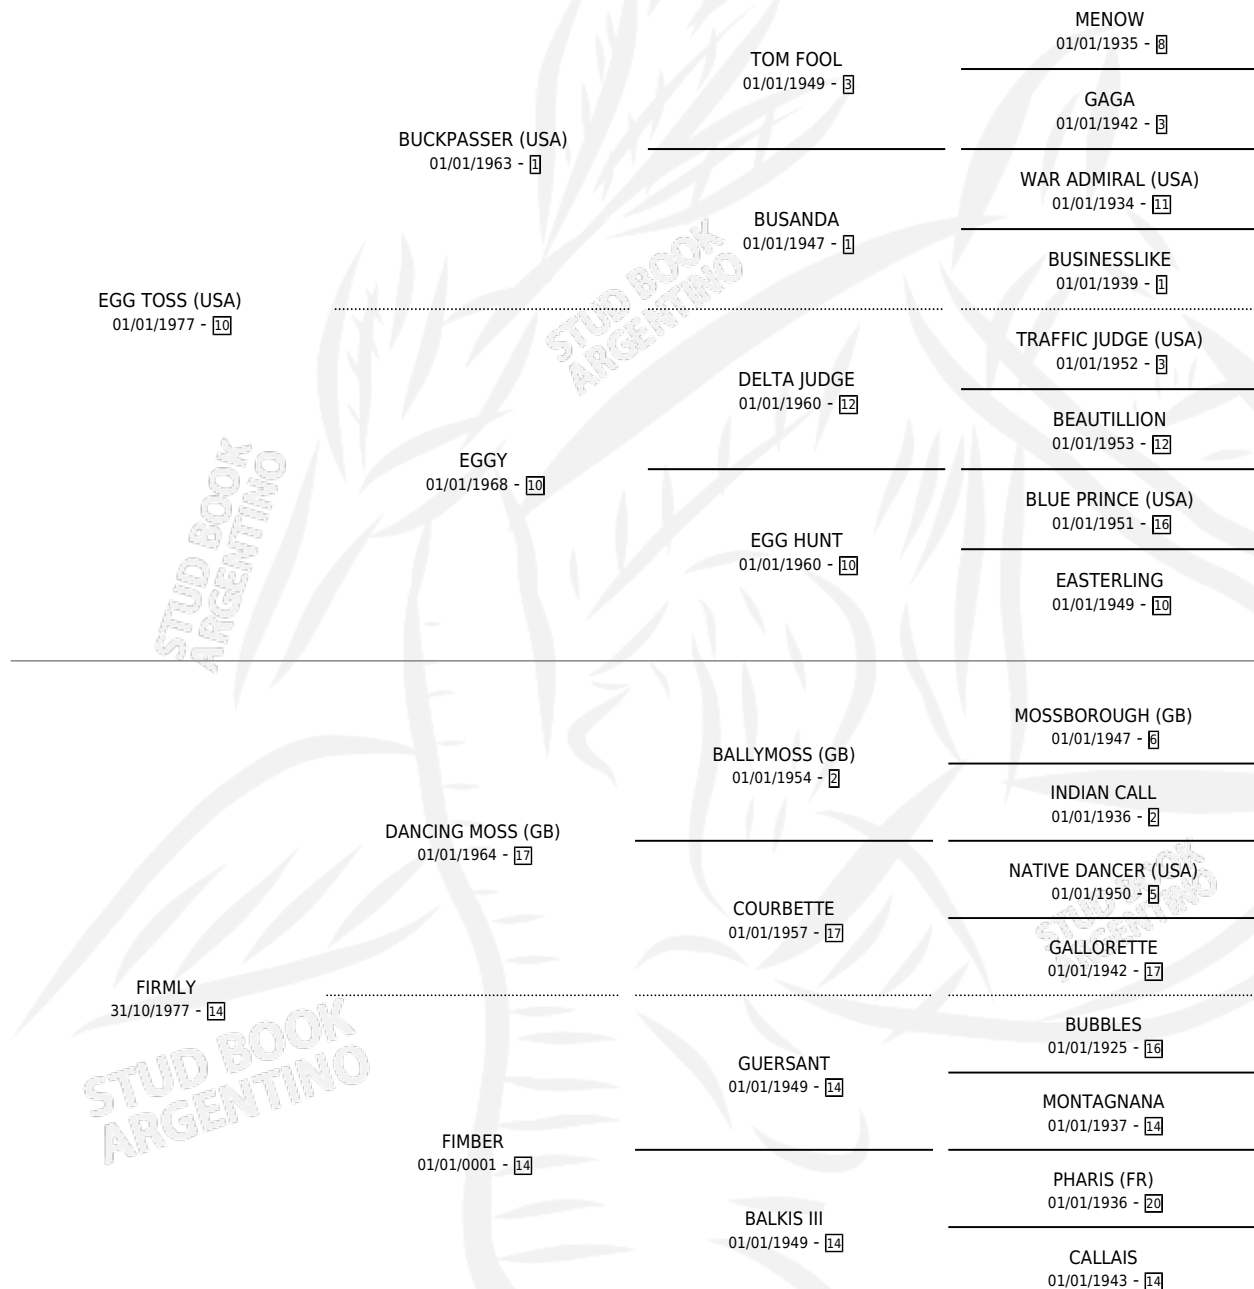

FUQUITRACIO

por EGG TOSS (USA) y FIRMLY por DANCING MOSS (GB)

Argentina · Macho · Alazan · SP · 30/10/1991
Familia 14-f · Volumen 34

ESTADO

TIPIFICACIÓN SANGUÍNEA	✓
TIPIFICACIÓN POR ADN	✓
PASAPORTE	X
IDENTIFICACIÓN POR MICROCHIP	X
REPRODUCTOR	✓

Lugar de nacimiento: Don Jacinto

Criador: Sin dato

~

HIJOS

	MACHOS	HEMBRAS
5 NACIERON	3	2
SIN ACTUACIONES		

PEDIGREE

CAMPAÑA

Solo carreras oficiales de Argentina