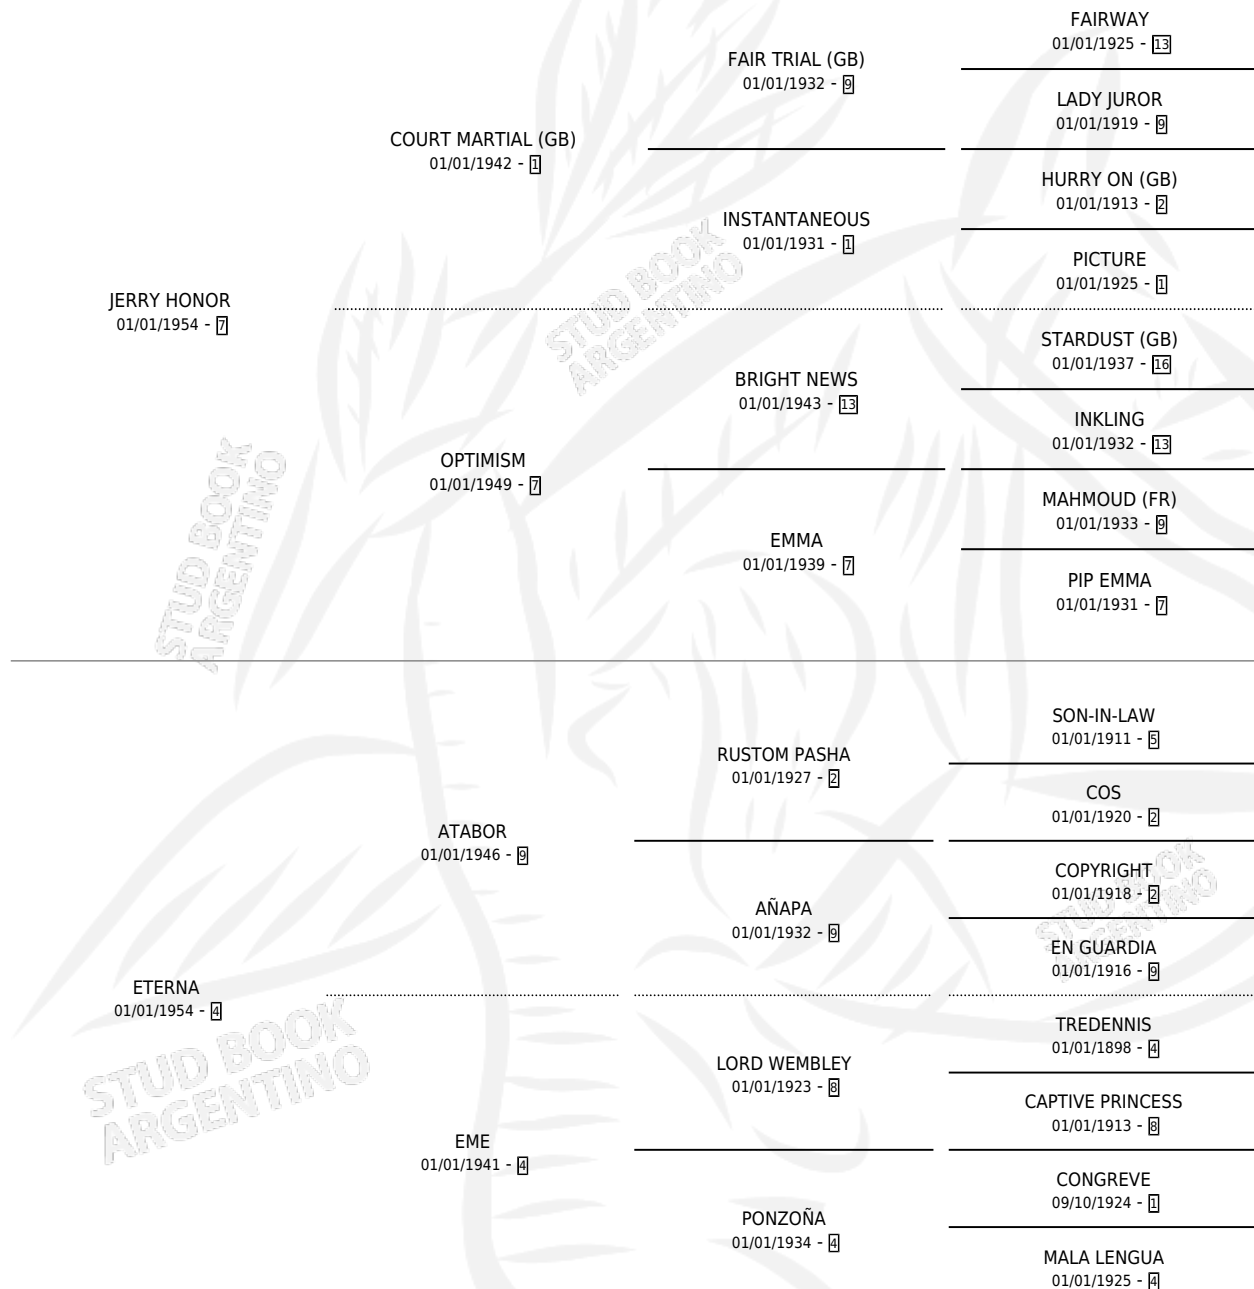

ESPORAZO

por **JERRY HONOR** y **ETERNA** por **ATABOR**

Argentina · Macho · Zaino · SP · 01/01/1960
Familia 4-k · Volumen 24

ESTADO

TIPIFICACIÓN SANGUÍNEA	X
TIPIFICACIÓN POR ADN	X
PASAPORTE	X
IDENTIFICACIÓN POR MICROCHIP	X
REPRODUCTOR	X

Lugar de nacimiento: Campo particular

Criador: Sin dato

~

HIJOS

	MACHOS	HEMBRAS
2 NACIERON	0	2
SIN ACTUACIONES		

PEDIGREE