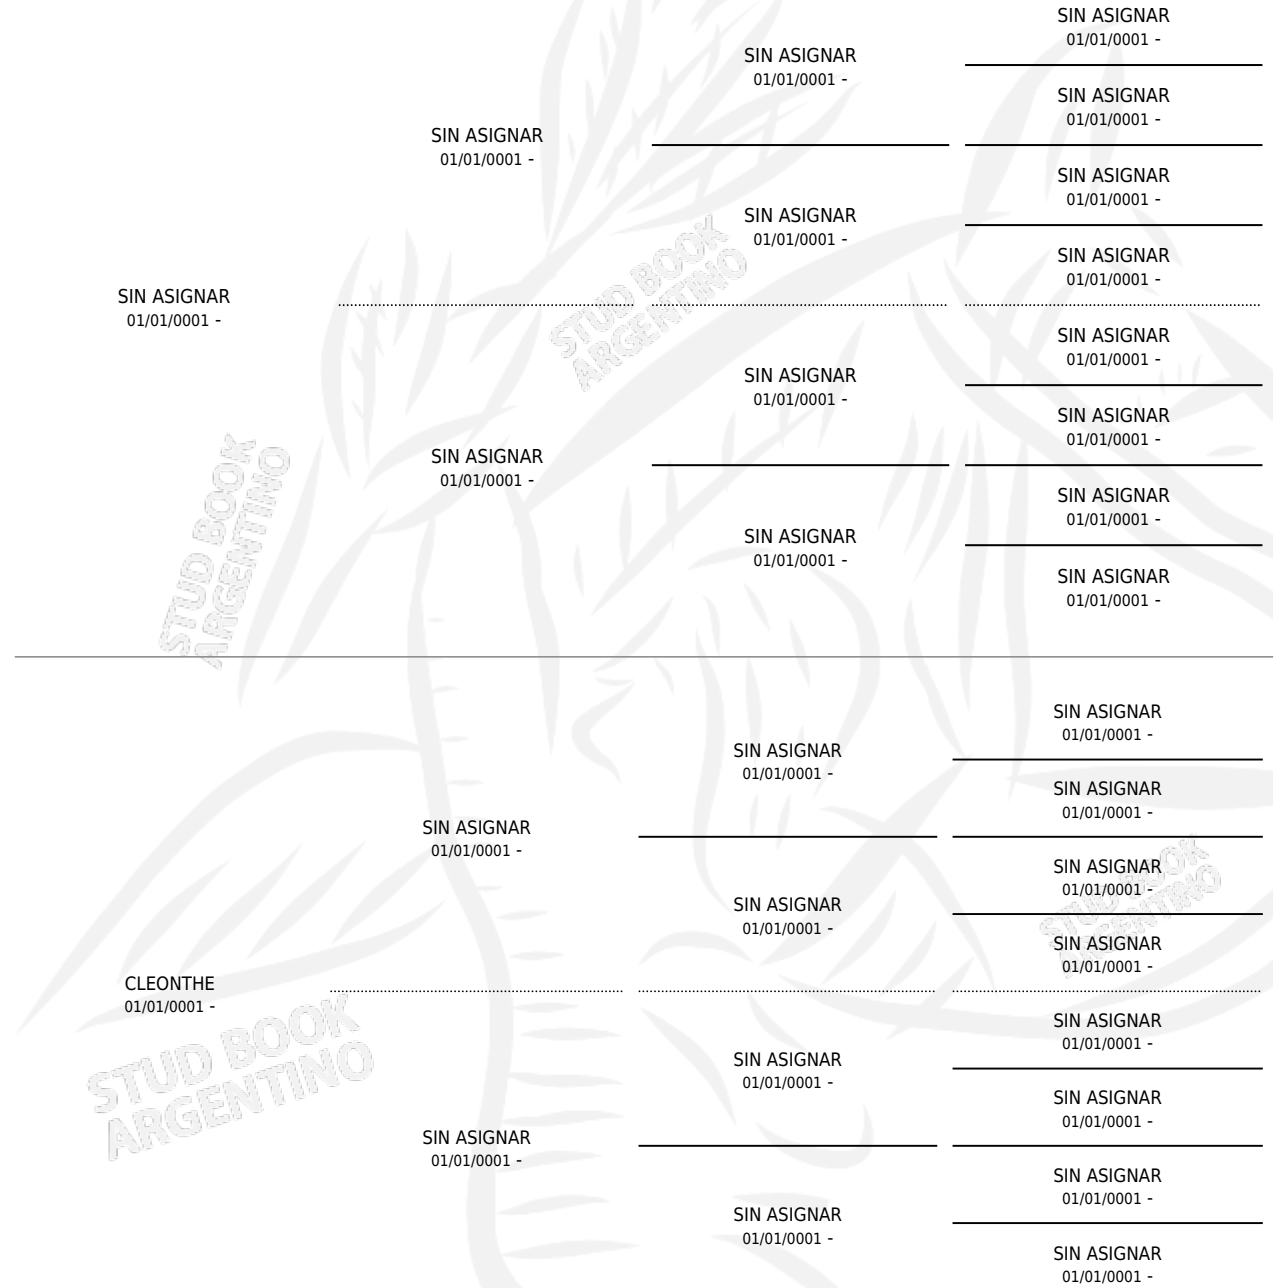

Lugar de nacimiento: Campo particular

Criador: Sin dato

~

HIJOS

	MACHOS	HEMBRAS
1 NACIERON	0	1
SIN ACTUACIONES		

PEDIGREE

JULIA VIT

Datos oficiales del Stud Book Argentino