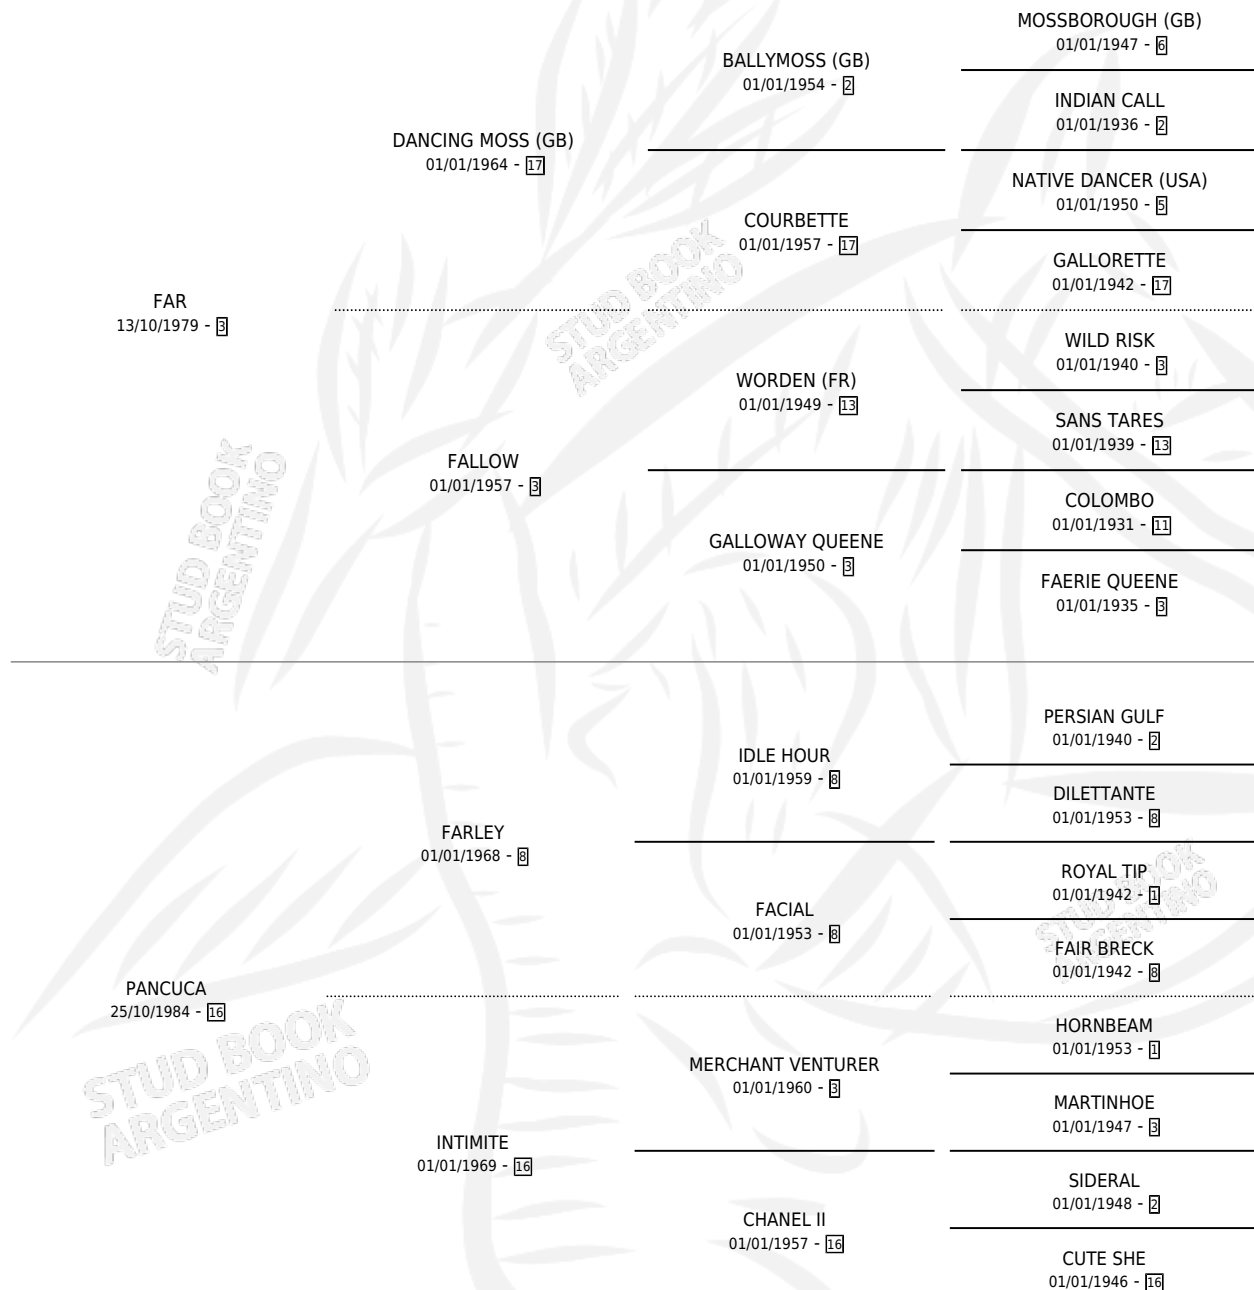

AGORAY

por FAR y PANCUCA por FARLEY

Argentina · Hembra · Tordillo · SP · 07/10/1991
Familia 16-e · Volumen 34

ESTADO

TIPIFICACIÓN SANGUÍNEA	X
TIPIFICACIÓN POR ADN	X
PASAPORTE	X
IDENTIFICACIÓN POR MICROCHIP	X
REPRODUCTOR	X

Lugar de nacimiento: El Campito

Criador: Sin dato

PEDIGREE

CAMPAÑA

Solo carreras oficiales de Argentina

POR EDAD

EDAD	CC	1°	2°	3°	4°	5°	NP	CLC	CLG	CLCG1	CLGG1	IMPORTE	GANANCIA / CC
3 AÑOS	2	0	0	0	0	0	2	0	0	0	0	\$0	\$0
4 AÑOS	4	0	0	0	0	0	4	0	0	0	0	\$0	\$0
TOTALES	6	0	0	0	0	0	6	0	0	0	0	\$0	\$0
%		0.0%	0.0%	0.0%	0.0%	0.0%	100%	0.0%	0.0%	0.0%	0.0%		