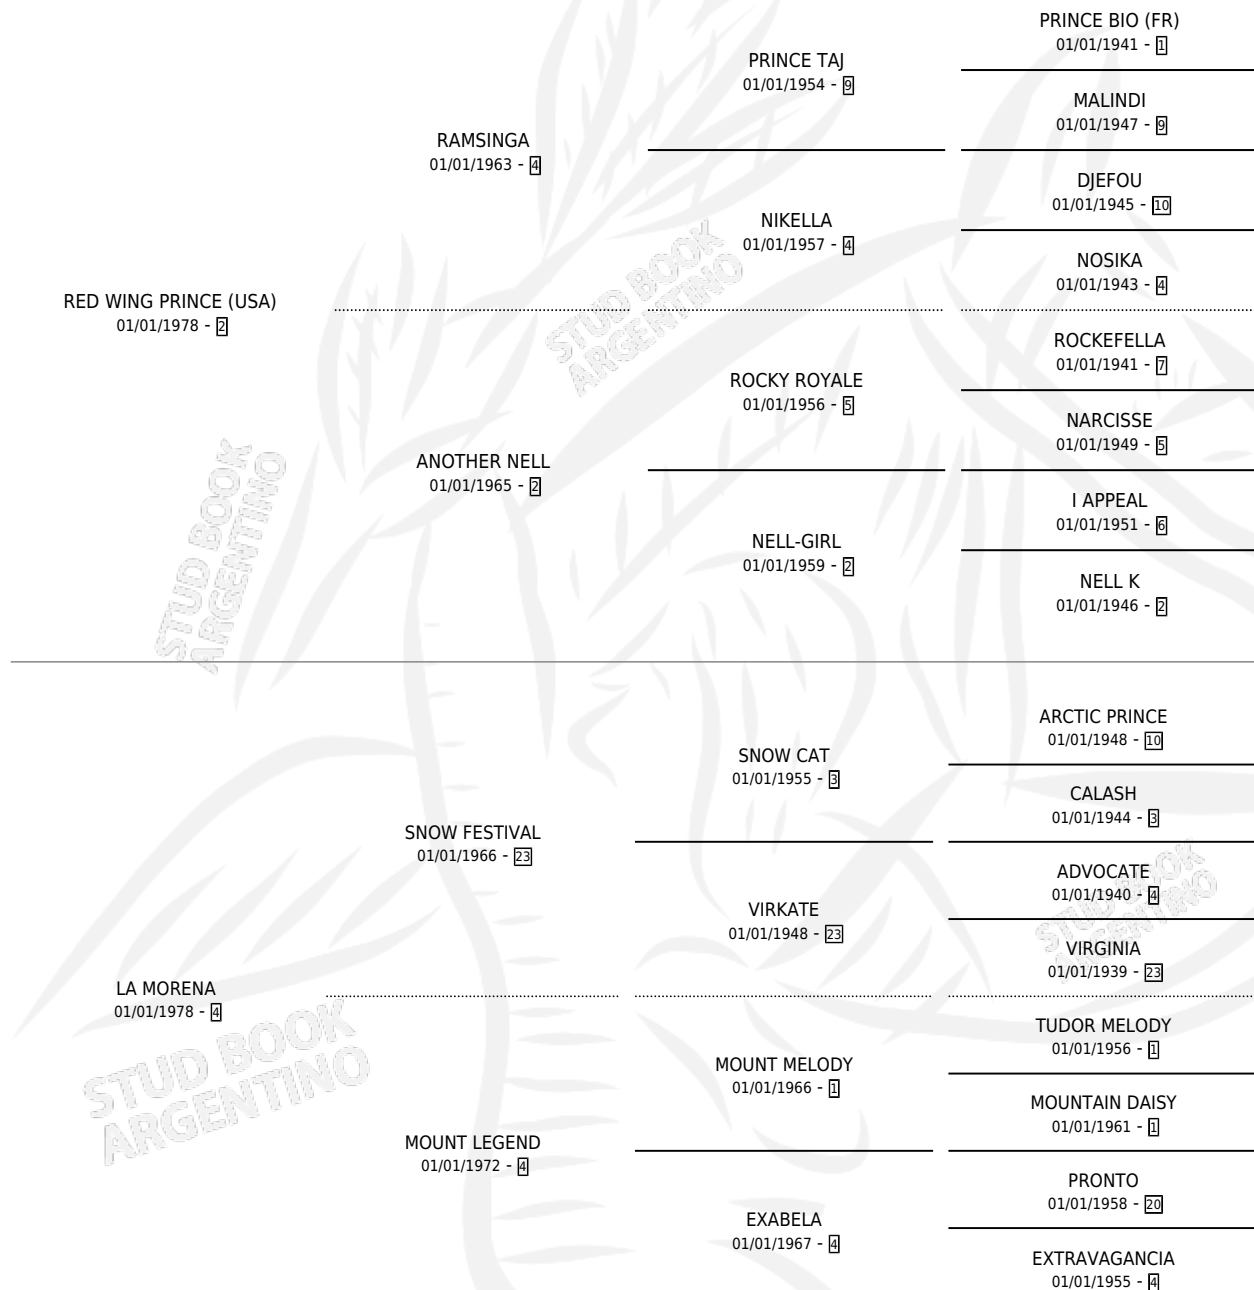

MUY AMIGO

por **RED WING PRINCE (USA)** y **LA MORENA** por **SNOW FESTIVAL**

Argentina · Macho · Alazan · SP · 01/10/1991
Familia 4-b · Volumen 34

ESTADO

TIPIFICACIÓN SANGUÍNEA	X
TIPIFICACIÓN POR ADN	X
PASAPORTE	X
IDENTIFICACIÓN POR MICROCHIP	X
REPRODUCTOR	X

Lugar de nacimiento: El Campito

Criador: Nasra Jorge Alberto

PEDIGREE

CAMPAÑA

Solo carreras oficiales de Argentina

POR EDAD

EDAD	CC	1°	2°	3°	4°	5°	NP	CLC	CLG	CLCG1	CLGG1	IMPORTE	GANANCIA / CC
3 AÑOS	1	0	0	1	0	0	0	0	0	0	0	\$1,125	\$1,125
5 AÑOS	3	1	0	0	1	0	1	0	0	0	0	\$4,725	\$1,575
TOTALES	4	1	0	1	1	0	1	0	0	0	0	\$5,850	\$1,463
%		25.0%	0.0%	25.0%	25.0%	0.0%	25.0%	0.0%	0.0%	0.0%	0.0%		