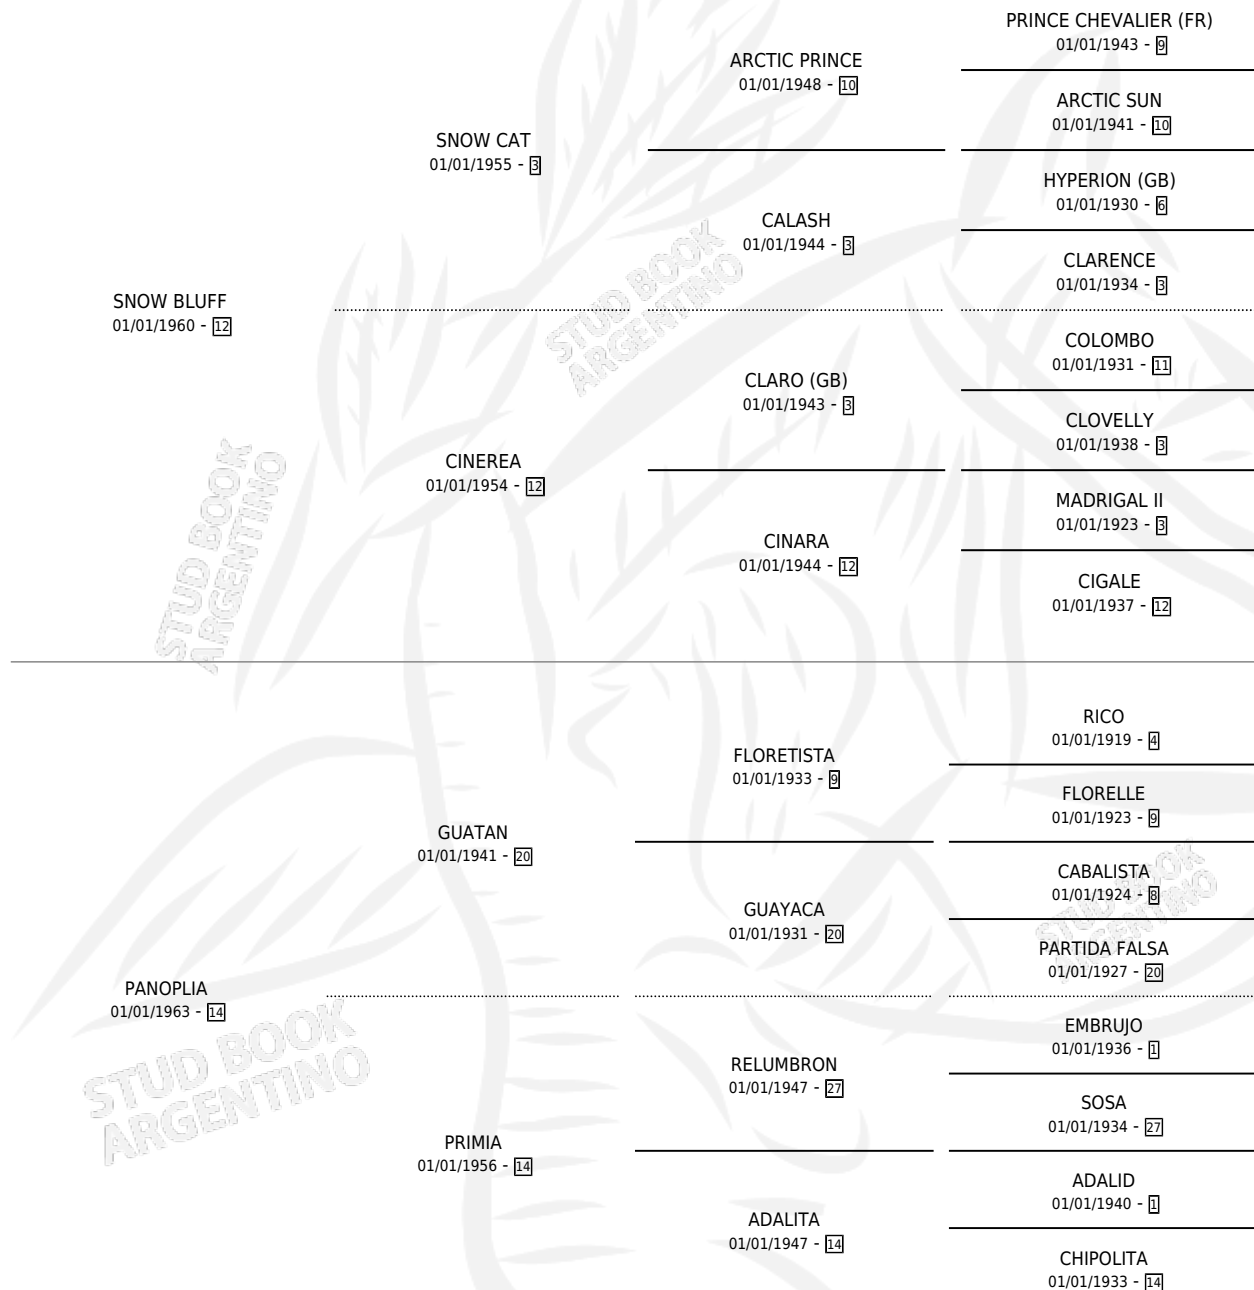

POL BLUFF

por SNOW BLUFF y PANOPLIA por GUATAN

Argentina · Macho · Zaino Colorado · SP · 01/01/1971
Familia 14 · Volumen 27

ESTADO

TIPIFICACIÓN SANGUÍNEA	X
TIPIFICACIÓN POR ADN	X
PASAPORTE	X
IDENTIFICACIÓN POR MICROCHIP	X
REPRODUCTOR	✓

Lugar de nacimiento: Campo particular

Criador: Sin dato

~

HIJOS

	MACHOS	HEMBRAS
4 NACIERON	3	1
1 CORRIERON	1	0
1 GANARON	1	0
0 GANADORES CL	0 GANADORES GR	0 GANADORES G1

PEDIGREE

SERVICIOS PADRILLO

TEMPORADA	HARAS	SERVICIO	NAC.	EFFECTIVIDAD
0	IMPORTADO EN VIENTRE	4	3	75.00 %