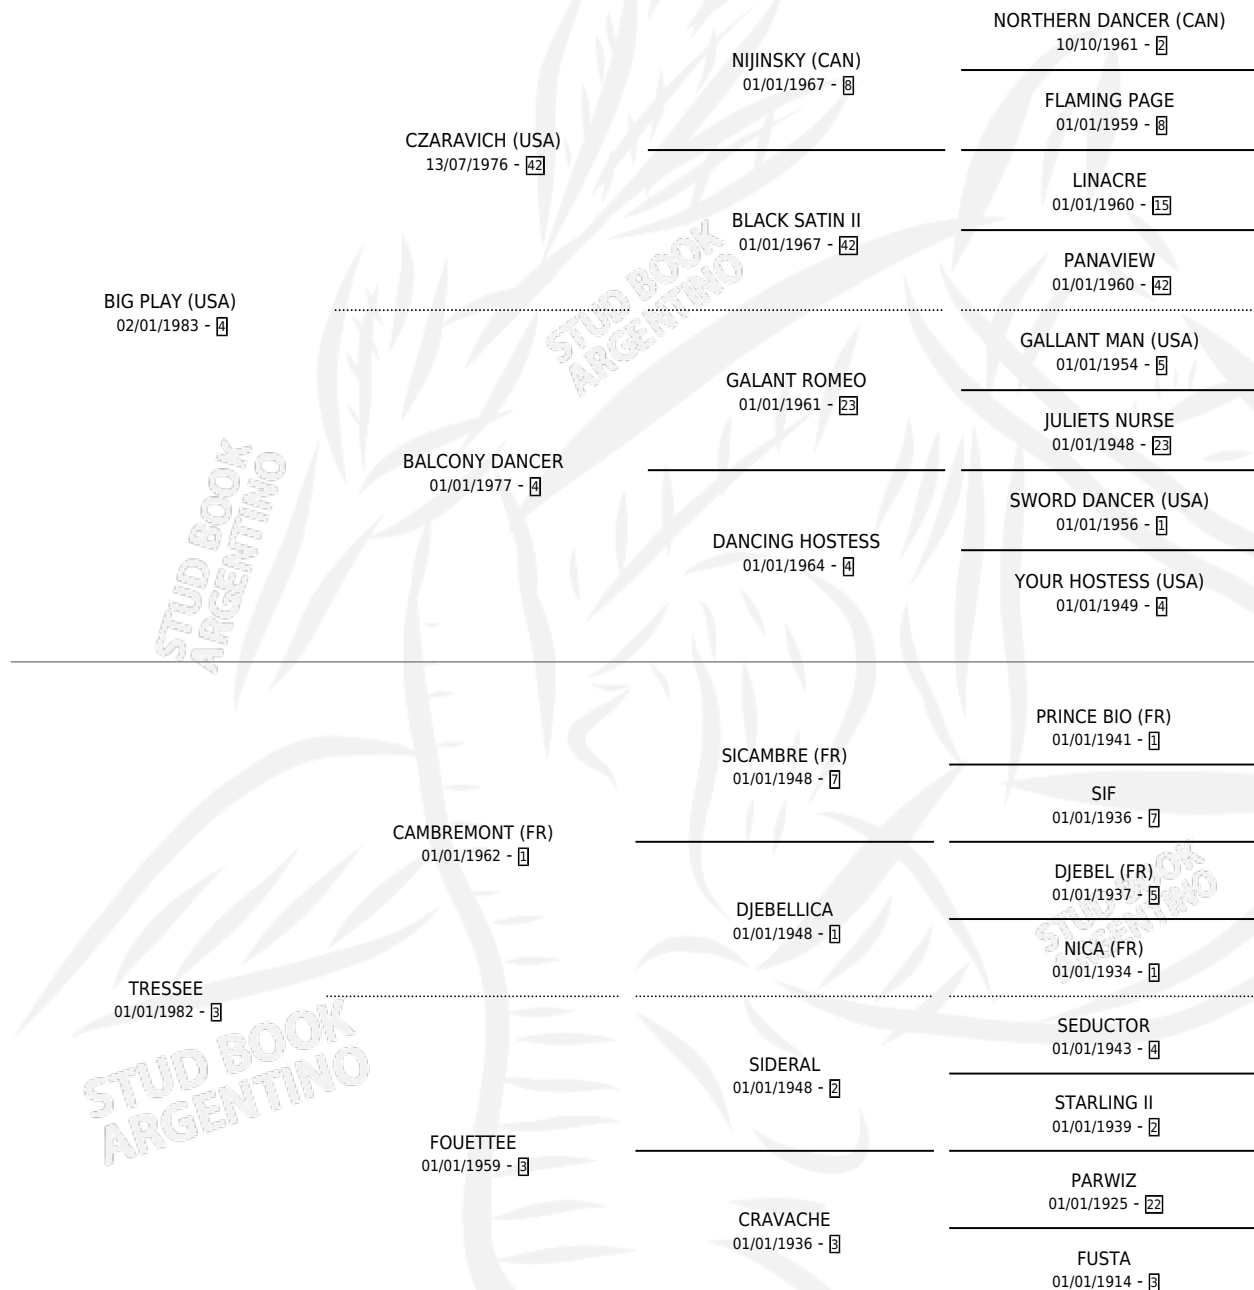

BIG BRAID

por **BIG PLAY (USA)** y **TRESSEE** por **CAMBREMONT (FR)**

Argentina · Macho · Zaino Colorado · SP · 10/10/1991
Familia 3-n · Volumen 34

ESTADO

TIPIFICACIÓN SANGUÍNEA	X
TIPIFICACIÓN POR ADN	X
PASAPORTE	X
IDENTIFICACIÓN POR MICROCHIP	X
REPRODUCTOR	X

Lugar de nacimiento: Comalal

Criador: Comalal

PEDIGREE

BIG BRAID

Datos oficiales del Stud Book Argentino

Documento generado el 02/05/2026

studbook.org.ar