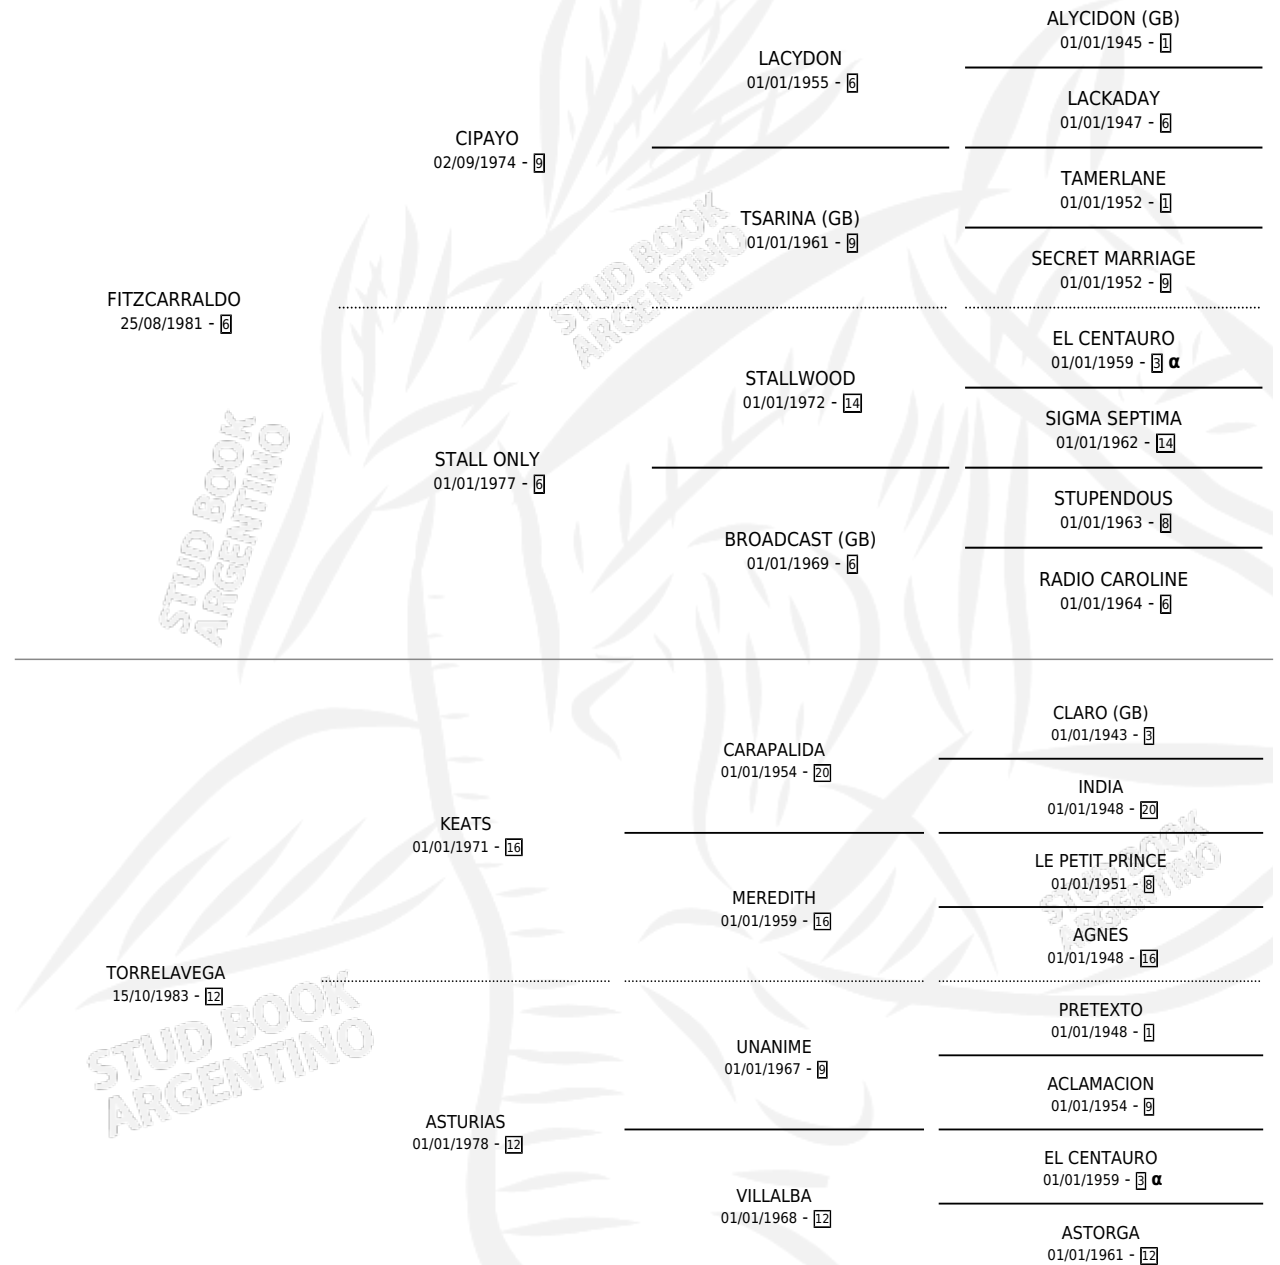

EZCARAY

por FITZCARRALDO y TORRELAVEGA por KEATS

Argentina · Macho · Alazan · SP · 11/10/1991
Familia 12-d · Volumen 34

ESTADO

TIPIFICACIÓN SANGUÍNEA	X
TIPIFICACIÓN POR ADN	X
PASAPORTE	X
IDENTIFICACIÓN POR MICROCHIP	X
REPRODUCTOR	X

Lugar de nacimiento: Comalal

Criador: Comalal

PEDIGREE

INBREEDING : α

CAMPAÑA

Solo carreras oficiales de Argentina

POR EDAD

EDAD	CC	1°	2°	3°	4°	5°	NP	CLC	CLG	CLCG1	CLGG1	IMPORTE	GANANCIA / CC
4 AÑOS	1	0	0	0	0	0	1	0	0	0	0	\$0	\$0
TOTALES	1	0	0	0	0	0	1	0	0	0	0	\$0	\$0
%		0.0%	0.0%	0.0%	0.0%	0.0%	100%	0.0%	0.0%	0.0%	0.0%		