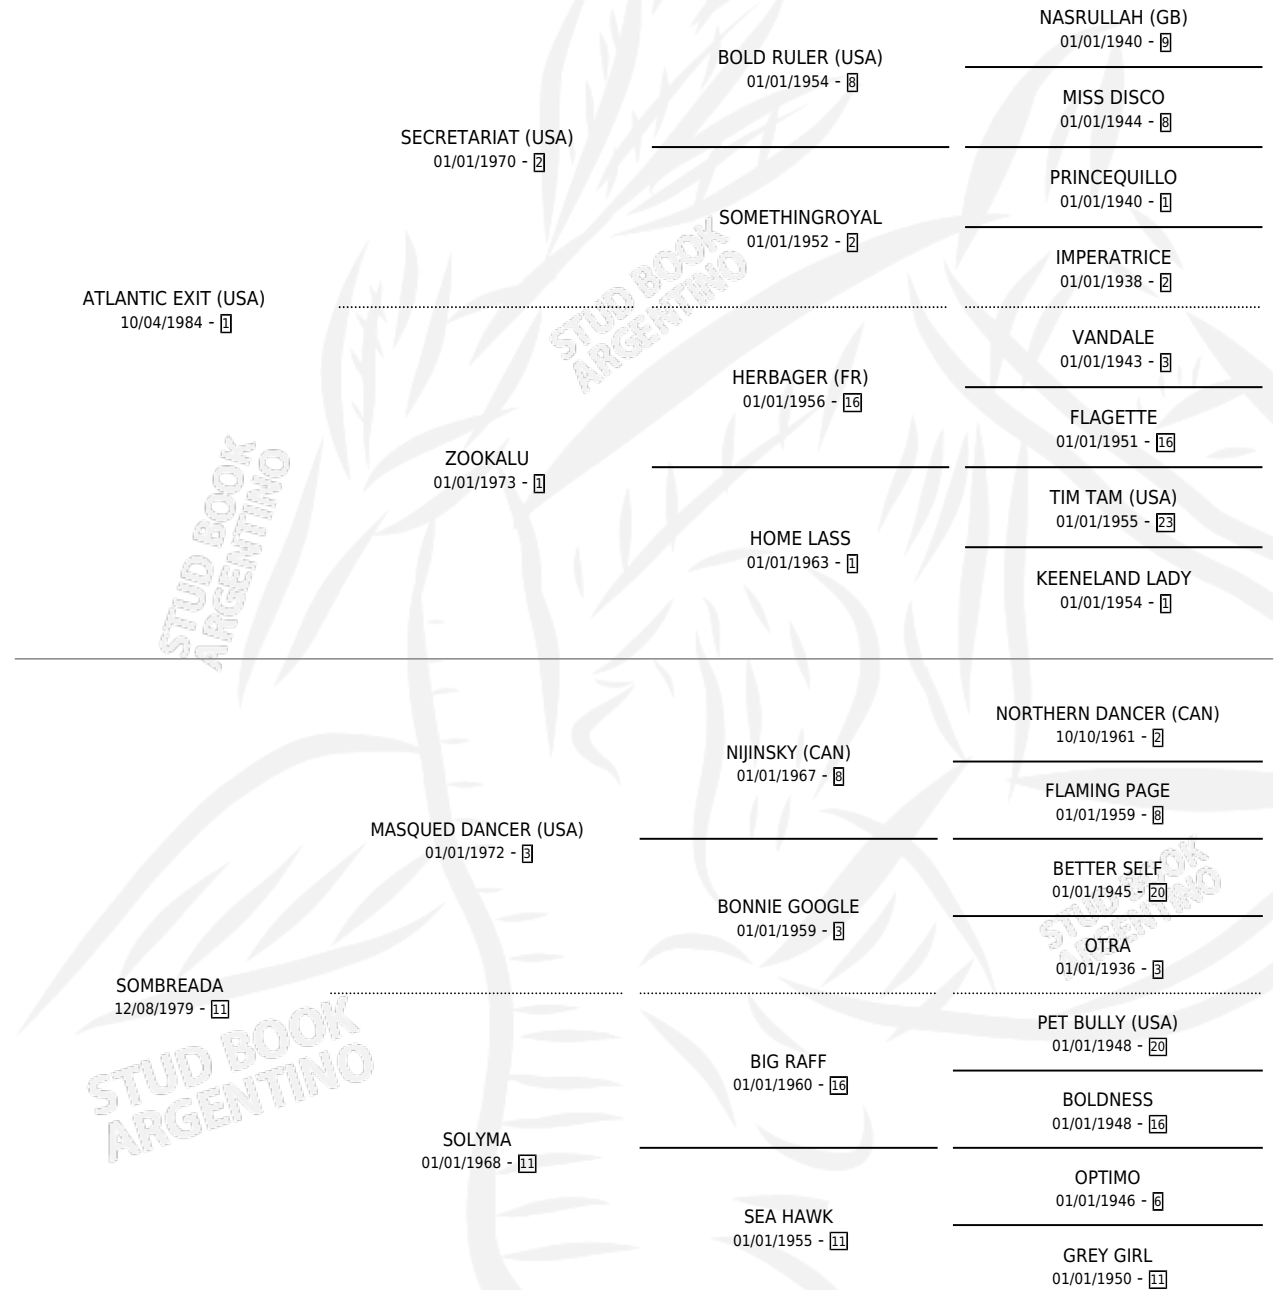

ATENA TIC

por ATLANTIC EXIT (USA) y SOMBREADA por MASQUED DANCER (USA)

Argentina · Hembra · Zaino · SP · 29/10/1991
Familia 11-f · Volumen 34

ESTADO

TIPIFICACIÓN SANGUÍNEA	X
TIPIFICACIÓN POR ADN	X
PASAPORTE	X
IDENTIFICACIÓN POR MICROCHIP	X
REPRODUCTOR	X

Lugar de nacimiento: Providencia
Criador: Sin dato

PEDIGREE

ATENA TIC

Datos oficiales del Stud Book Argentino

Documento generado el 05/05/2026

studbook.org.ar