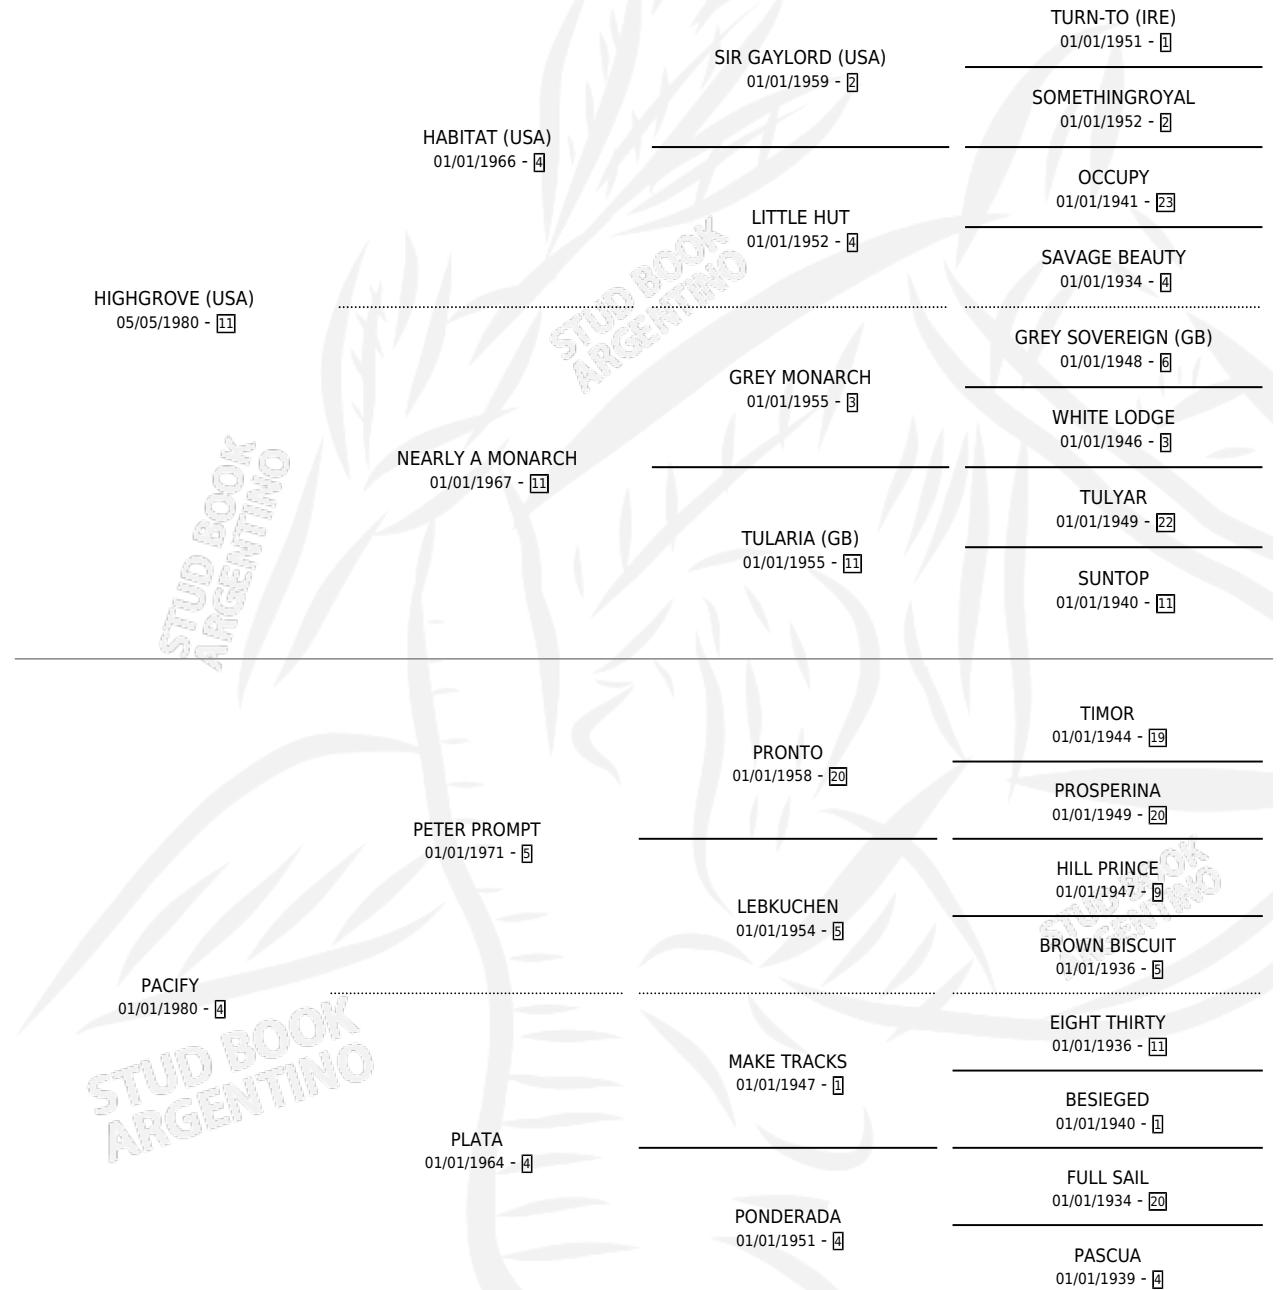

HIGH PACIFY

por HIGHGROVE (USA) y PACIFY por PETER PROMPT

Argentina · Hembra · Zaino Doradillo · SP · 22/10/1991
Familia 4-b · Volumen 34

ESTADO

TIPIFICACIÓN SANGUÍNEA	X
TIPIFICACIÓN POR ADN	X
PASAPORTE	X
IDENTIFICACIÓN POR MICROCHIP	X
REPRODUCTOR	X

Lugar de nacimiento: El Cielo

Criador: El Nocturno

PEDIGREE

HIGH PACIFY

Datos oficiales del Stud Book Argentino

Documento generado el 25/04/2026

studbook.org.ar