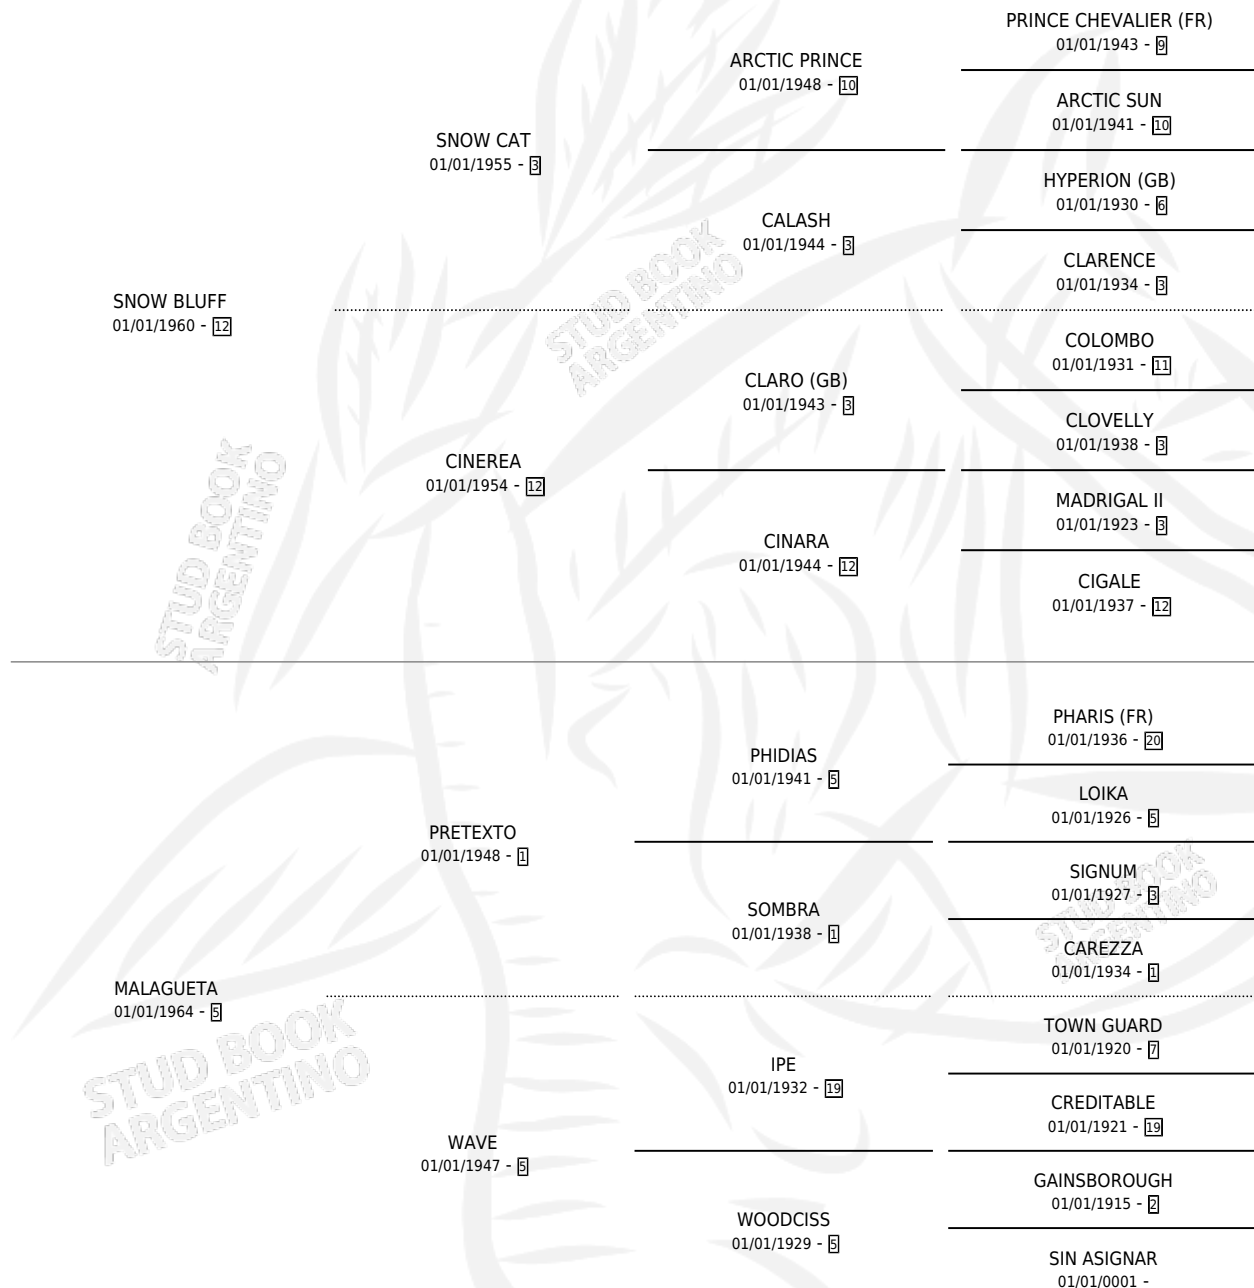

MOROCHA BLUFF

por SNOW BLUFF y MALAGUETA por PRETEXTO

Argentina · Hembra · Zaino Doradillo · SP · 01/01/1971
Familia 5-d · Volumen 27

ESTADO

TIPIFICACIÓN SANGUÍNEA	X
TIPIFICACIÓN POR ADN	X
PASAPORTE	X
IDENTIFICACIÓN POR MICROCHIP	X
REPRODUCTOR	✓

Lugar de nacimiento: Campo particular

Criador: Sin dato

~

HIJOS

	MACHOS	HEMBRAS
3 NACIERON	0	3
1 CORRIERON	0	1
1 GANARON	0	1
0 GANADORES CL	0 GANADORES GR	0 GANADORES G1

PEDIGREE