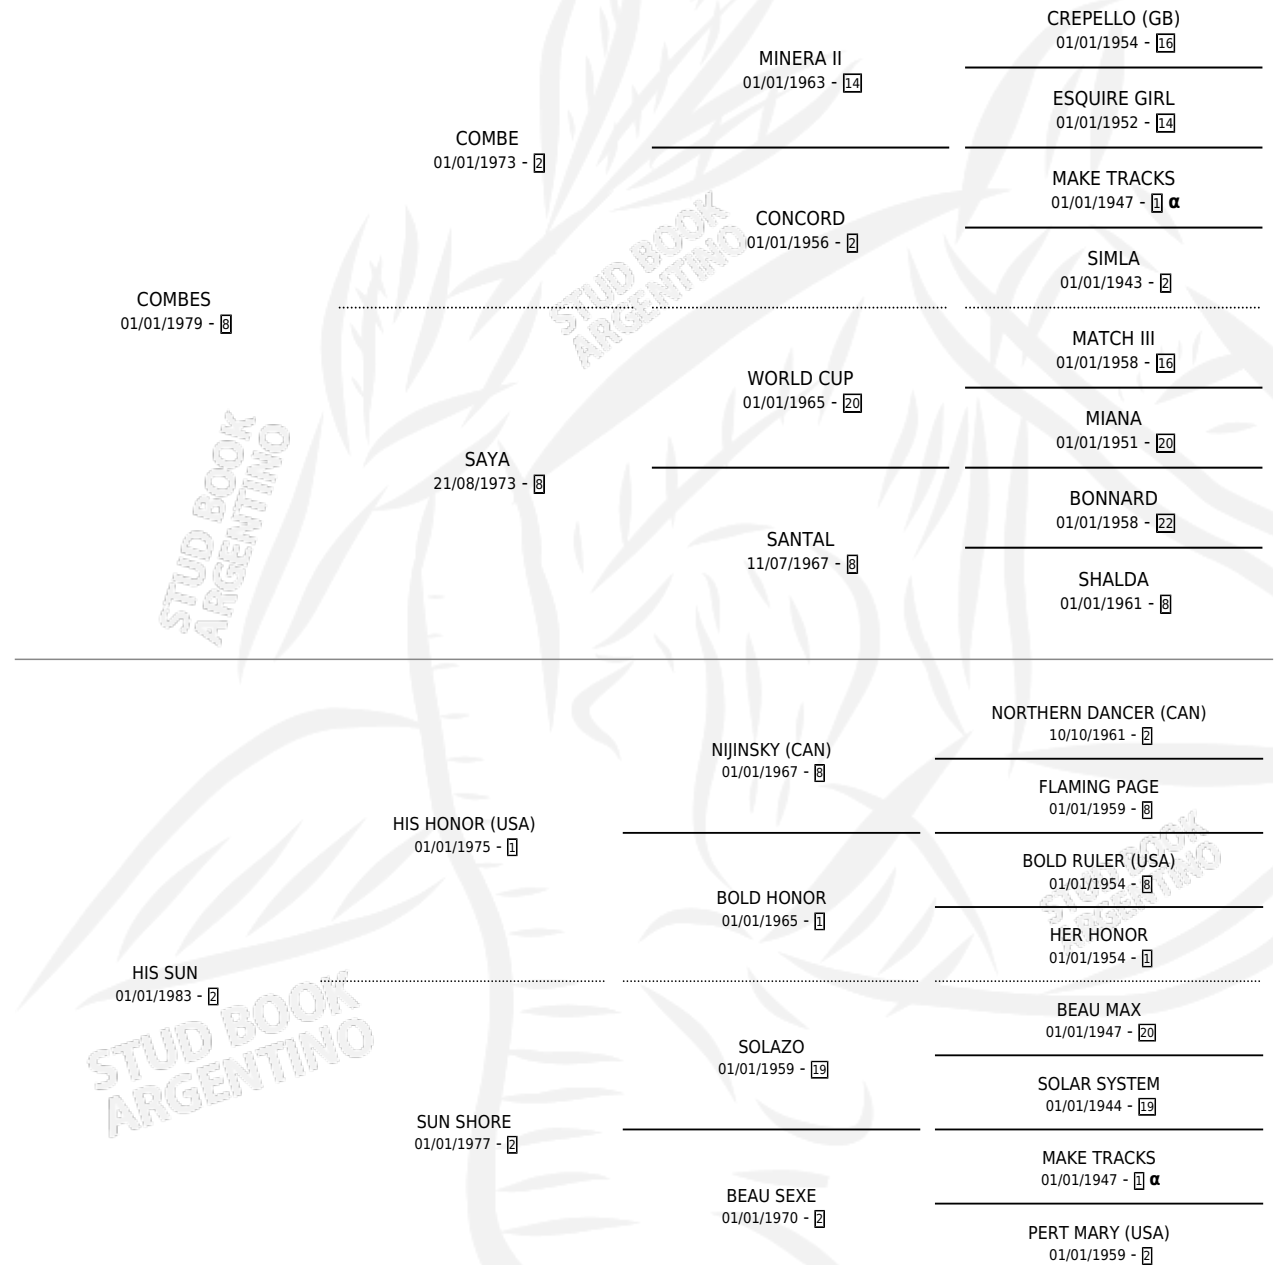

# HER MOON

por COMBES y HIS SUN por HIS HONOR (USA)

Argentina · Hembra · Alazan Tostado · SP · 10/10/1991  
Familia 2-f · Volumen 34

## ESTADO

TIPIFICACIÓN SANGUÍNEA	✓
TIPIFICACIÓN POR ADN	X
PASAPORTE	X
IDENTIFICACIÓN POR MICROCHIP	X
REPRODUCTOR	X

**Lugar de nacimiento:** Cr

**Criador:** Ingeniero Carlos Ramasco Saciafi

## PEDIGREE

INBREEDING : α