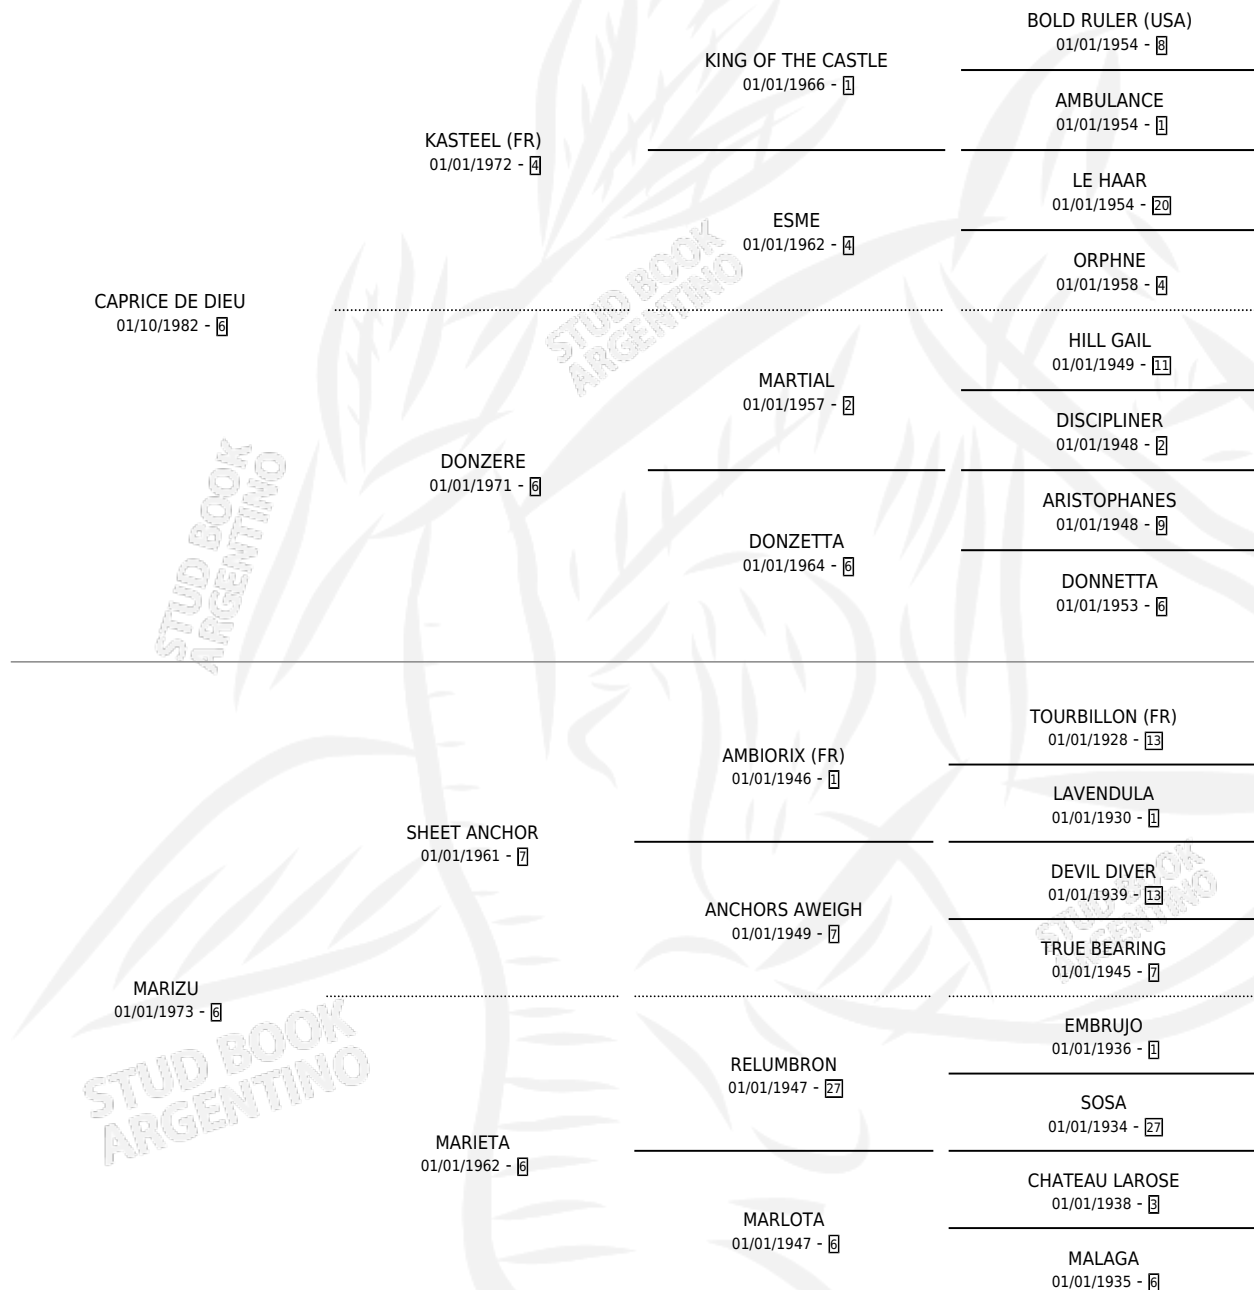

Lugar de nacimiento: Panamericano

Criador: Sin dato

~

HIJOS

	MACHOS	HEMBRAS
6 NACIERON	1	5
4 CORRIERON	1	3
2 GANARON	1	1
0 GANADORES CL	0 GANADORES GR	0 GANADORES G1

PEDIGREE

CAMPAÑA

Solo carreras oficiales de Argentina