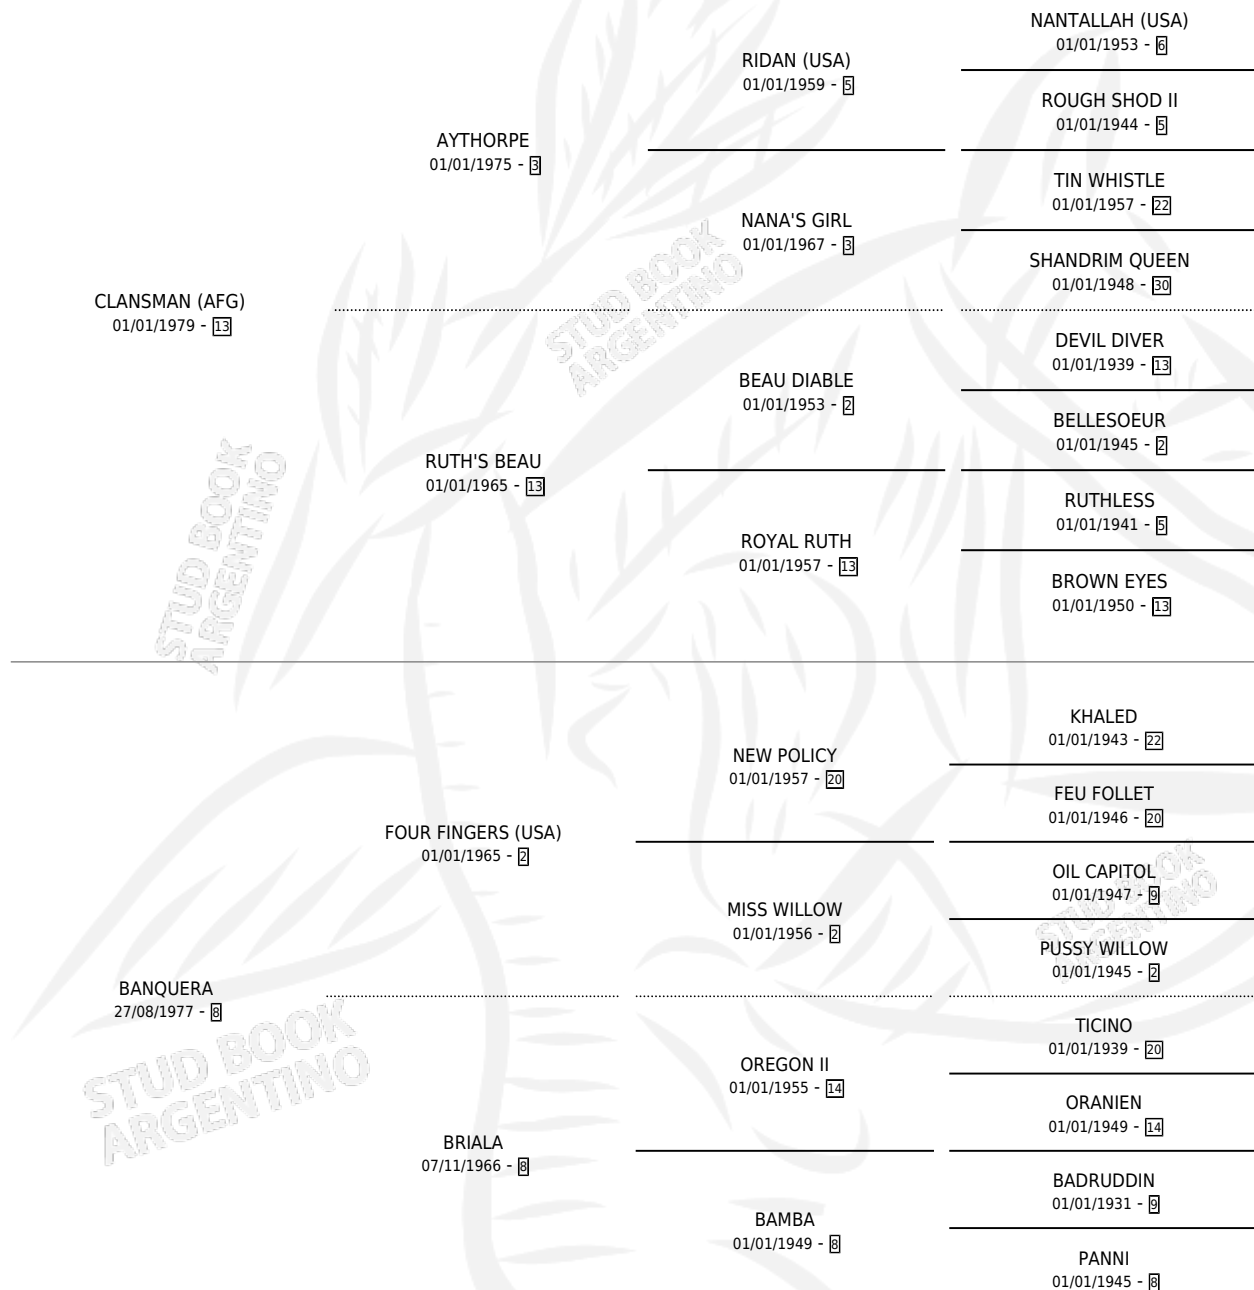

TE BANCA

por **CLANSMAN (AFG)** y **BANQUERA** por **FOUR FINGERS (USA)**

Argentina · Hembra · Alazan · SP · 23/10/1991
Familia 8-f · Volumen 34

ESTADO

TIPIFICACIÓN SANGUÍNEA	✓
TIPIFICACIÓN POR ADN	X
PASAPORTE	X
IDENTIFICACIÓN POR MICROCHIP	X
REPRODUCTOR	✓

Lugar de nacimiento: Cardales
Criador: Sin dato

~

HIJOS

	MACHOS	HEMBRAS
3 NACIERON	1	2
SIN ACTUACIONES		

PEDIGREE

S

mientos 3 / Efectividad 42.86%

PADRILLO	PRODUCTO	CRIADOR	1ER SERVICIO	ÚLTIMO SERVICIO
FAST FOOD	Ø		29/10/2000	30/10/2000
PRIEST	TANGUERITA (H Z, 30/09/2000) •MURIÓ EL 22/09/2011•	SIN DATO	15/10/1999	17/10/1999
PRIEST	ADRIANO (M Z, 10/09/1999) •MURIÓ EL 14/09/2010•	SIN DATO	11/10/1998	15/10/1998
PRIEST	Ø		21/11/1997	27/11/1997
PRIEST	Ø		11/11/1996	11/11/1996
NILE GREEN	Ø		29/11/1995	03/12/1995
NILE GREEN	TENILE (H Z, 09/10/1995) •MURIÓ EL 16/03/1996•	SIN DATO	07/10/1994	09/10/1994