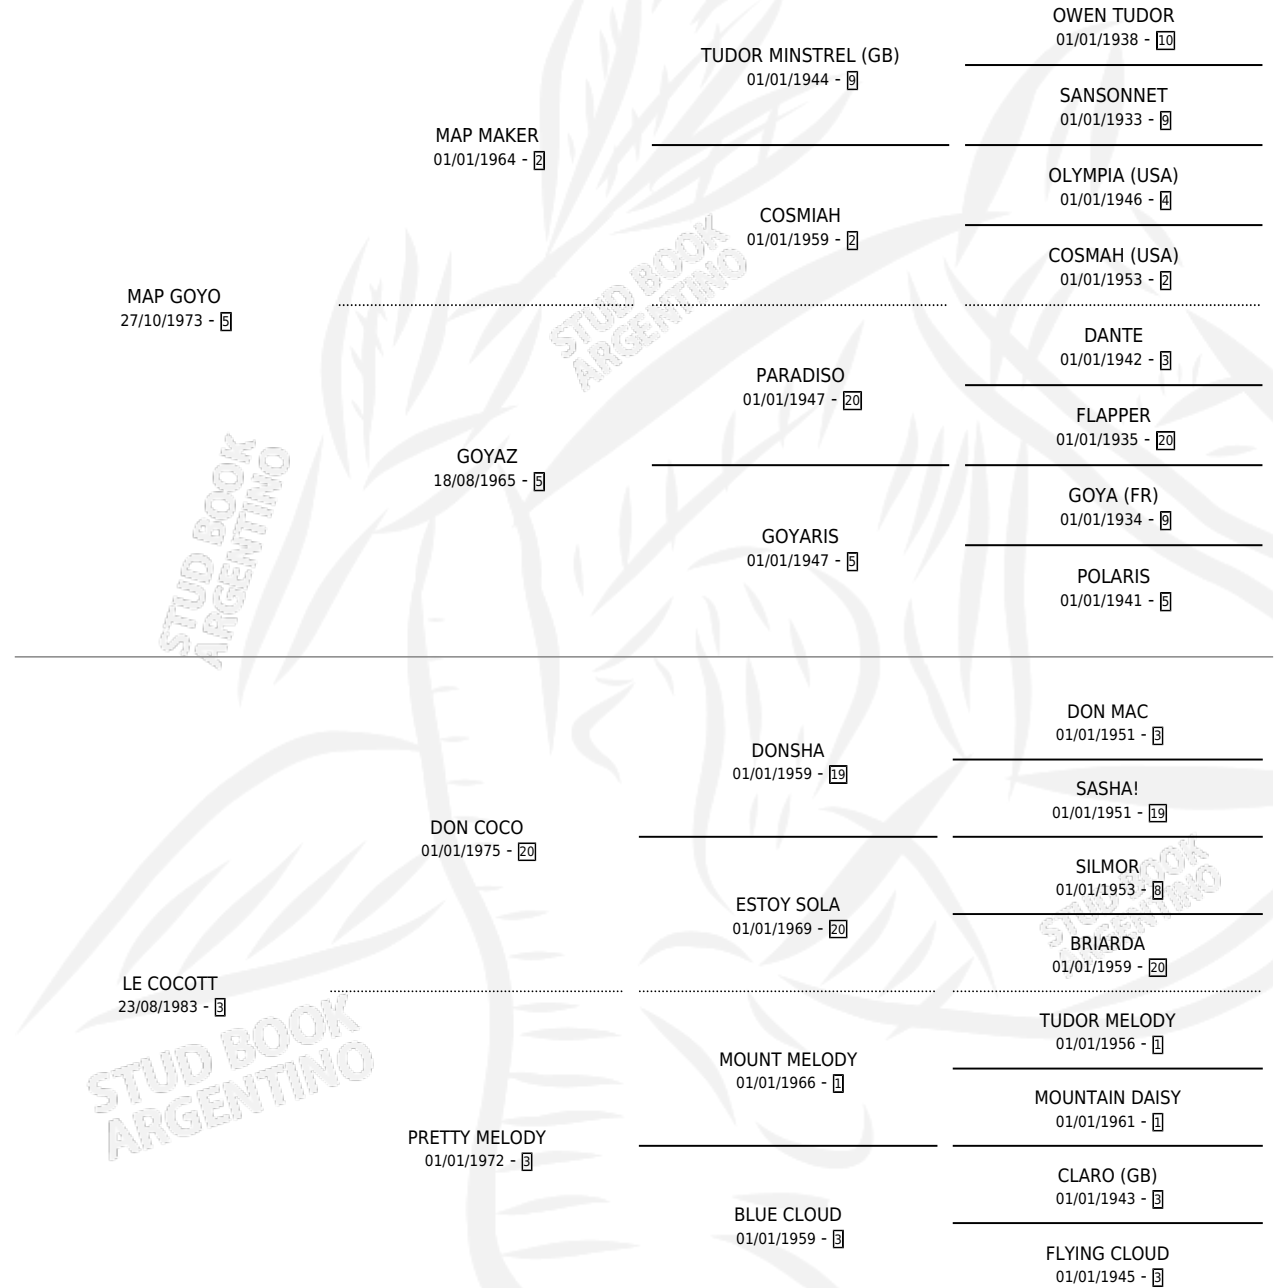

MAP ARIHUE

por MAP GOYO y LE COCOTT por DON COCO

Argentina · Macho · Zaino · SP · 25/10/1991
Familia 3-e · Volumen 34

ESTADO

| | |
|------------------------------|---|
| TIPIFICACIÓN SANGUÍNEA | X |
| TIPIFICACIÓN POR ADN | X |
| PASAPORTE | X |
| IDENTIFICACIÓN POR MICROCHIP | X |
| REPRODUCTOR | X |

Lugar de nacimiento: Nahuel

Criador: Nahuel

PEDIGREE

MAP ARIHUE

Datos oficiales del Stud Book Argentino

Documento generado el 02/05/2026

studbook.org.ar