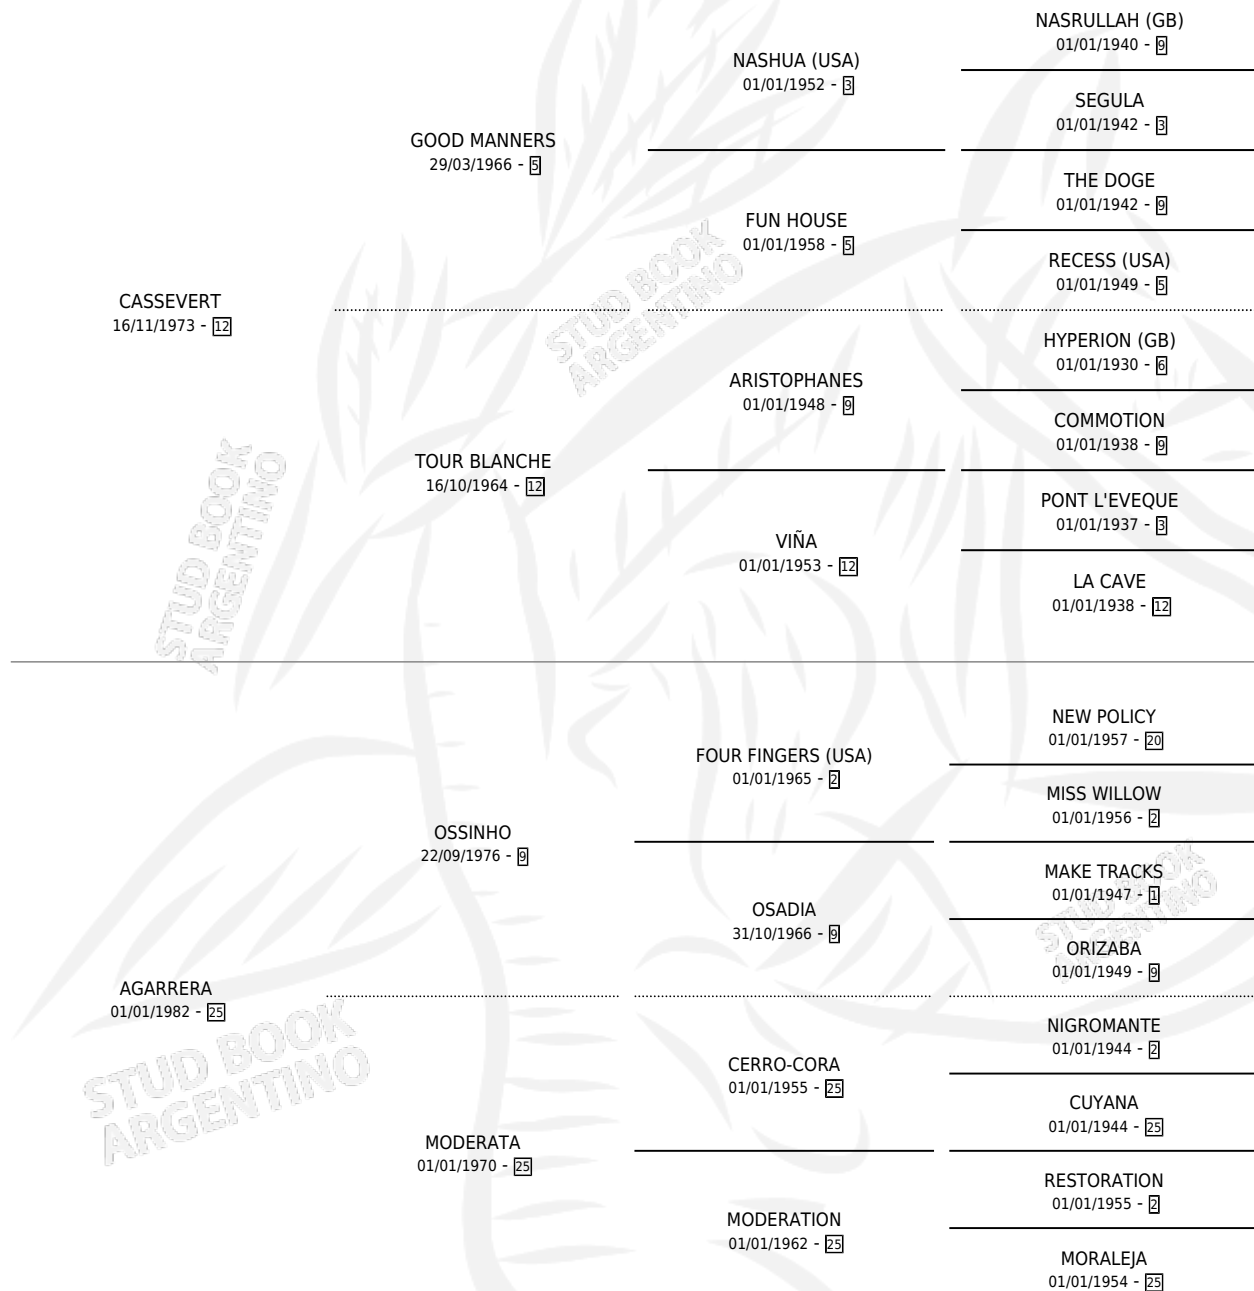

LEUBUCO

por CASSEVERT y AGARRERA por OSSINHO

Argentina · Macho · Zaino Colorado · SP · 12/10/1991
Familia 25 · Volumen 34

ESTADO

TIPIFICACIÓN SANGUÍNEA	X
TIPIFICACIÓN POR ADN	X
PASAPORTE	X
IDENTIFICACIÓN POR MICROCHIP	X
REPRODUCTOR	X

Lugar de nacimiento: San Remigio

Criador: Sin dato

PEDIGREE

LEUBUCO

Datos oficiales del Stud Book Argentino

Documento generado el 10/05/2026

studbook.org.ar