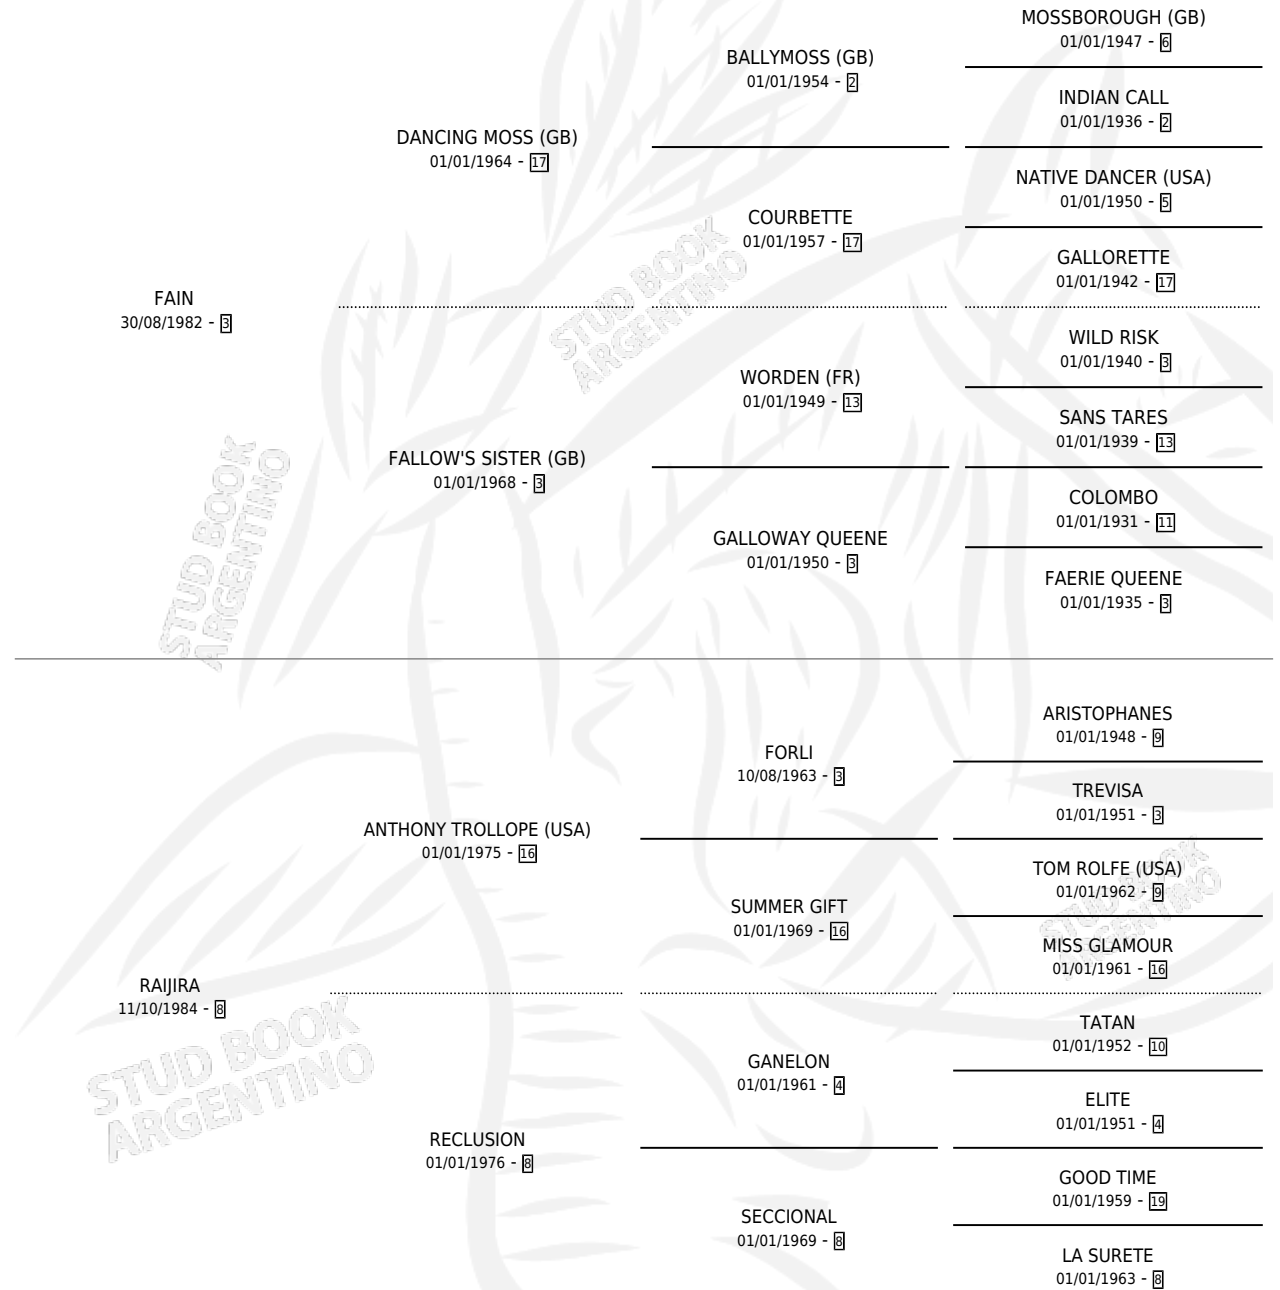

FAINJIRA

por FAIN y RAIJIRA por ANTHONY TROLLOPE (USA)

Argentina · Hembra · Alazan · SP · 15/10/1991
Familia 8-j · Volumen 34

ESTADO

TIPIFICACIÓN SANGUÍNEA	✓
TIPIFICACIÓN POR ADN	✓
PASAPORTE	X
IDENTIFICACIÓN POR MICROCHIP	X
REPRODUCTOR	✓

Lugar de nacimiento: Santa Maria del Buen Ayre
Criador: Calvente Guillermo Eduardo

~

HIJOS

	MACHOS	HEMBRAS
2 NACIERON	0	2
SIN ACTUACIONES		

PEDIGREE

CAMPAÑA

Solo carreras oficiales de Argentina

POR EDAD