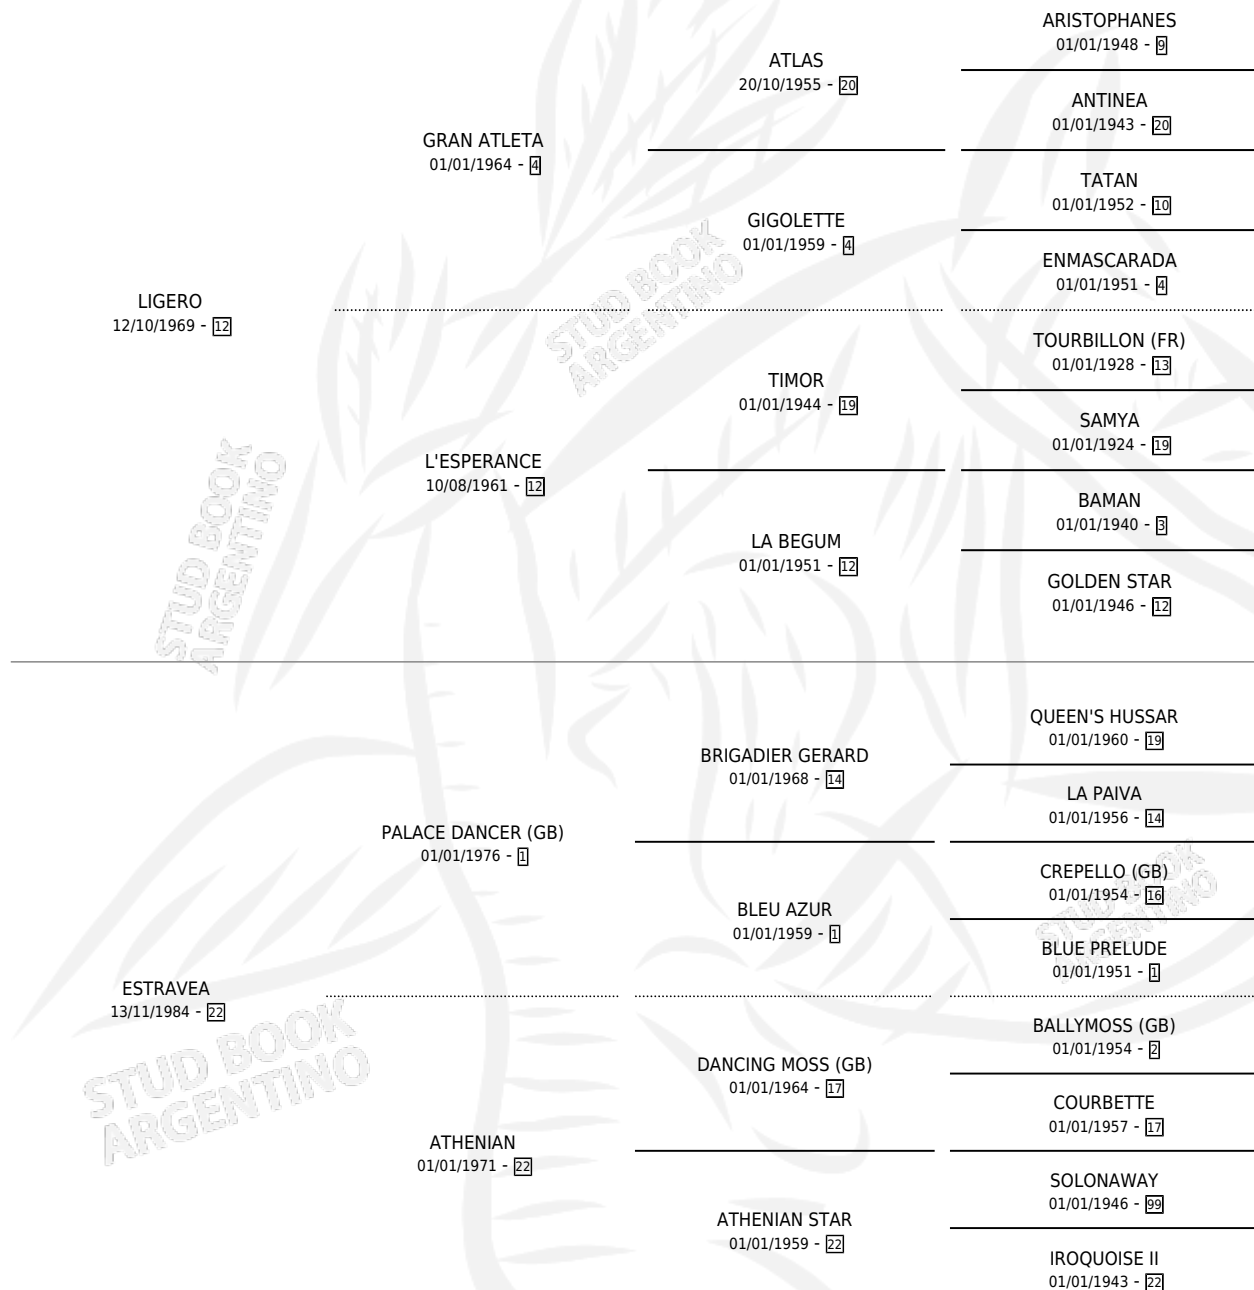

LOREN LI

por **LIGERO** y **ESTRAVEA** por **PALACE DANCER (GB)**

Argentina · Macho · Zaino · SP · 04/10/1991
Familia 22-d · Volumen 34

ESTADO

TIPIFICACIÓN SANGUÍNEA	X
TIPIFICACIÓN POR ADN	X
PASAPORTE	X
IDENTIFICACIÓN POR MICROCHIP	X
REPRODUCTOR	X

Lugar de nacimiento: El Buen Ojo

Criador: Sin dato

PEDIGREE

CAMPAÑA

Solo carreras oficiales de Argentina

POR EDAD

EDAD	CC	1°	2°	3°	4°	5°	NP	CLC	CLG	CLCG1	CLGG1	IMPORTE	GANANCIA / CC
3 AÑOS	2	0	0	0	0	0	2	0	0	0	0	\$0	\$0
4 AÑOS	1	0	0	0	0	0	1	0	0	0	0	\$0	\$0
TOTALES	3	0	0	0	0	0	3	0	0	0	0	\$0	\$0
%		0.0%	0.0%	0.0%	0.0%	0.0%	100%	0.0%	0.0%	0.0%	0.0%		