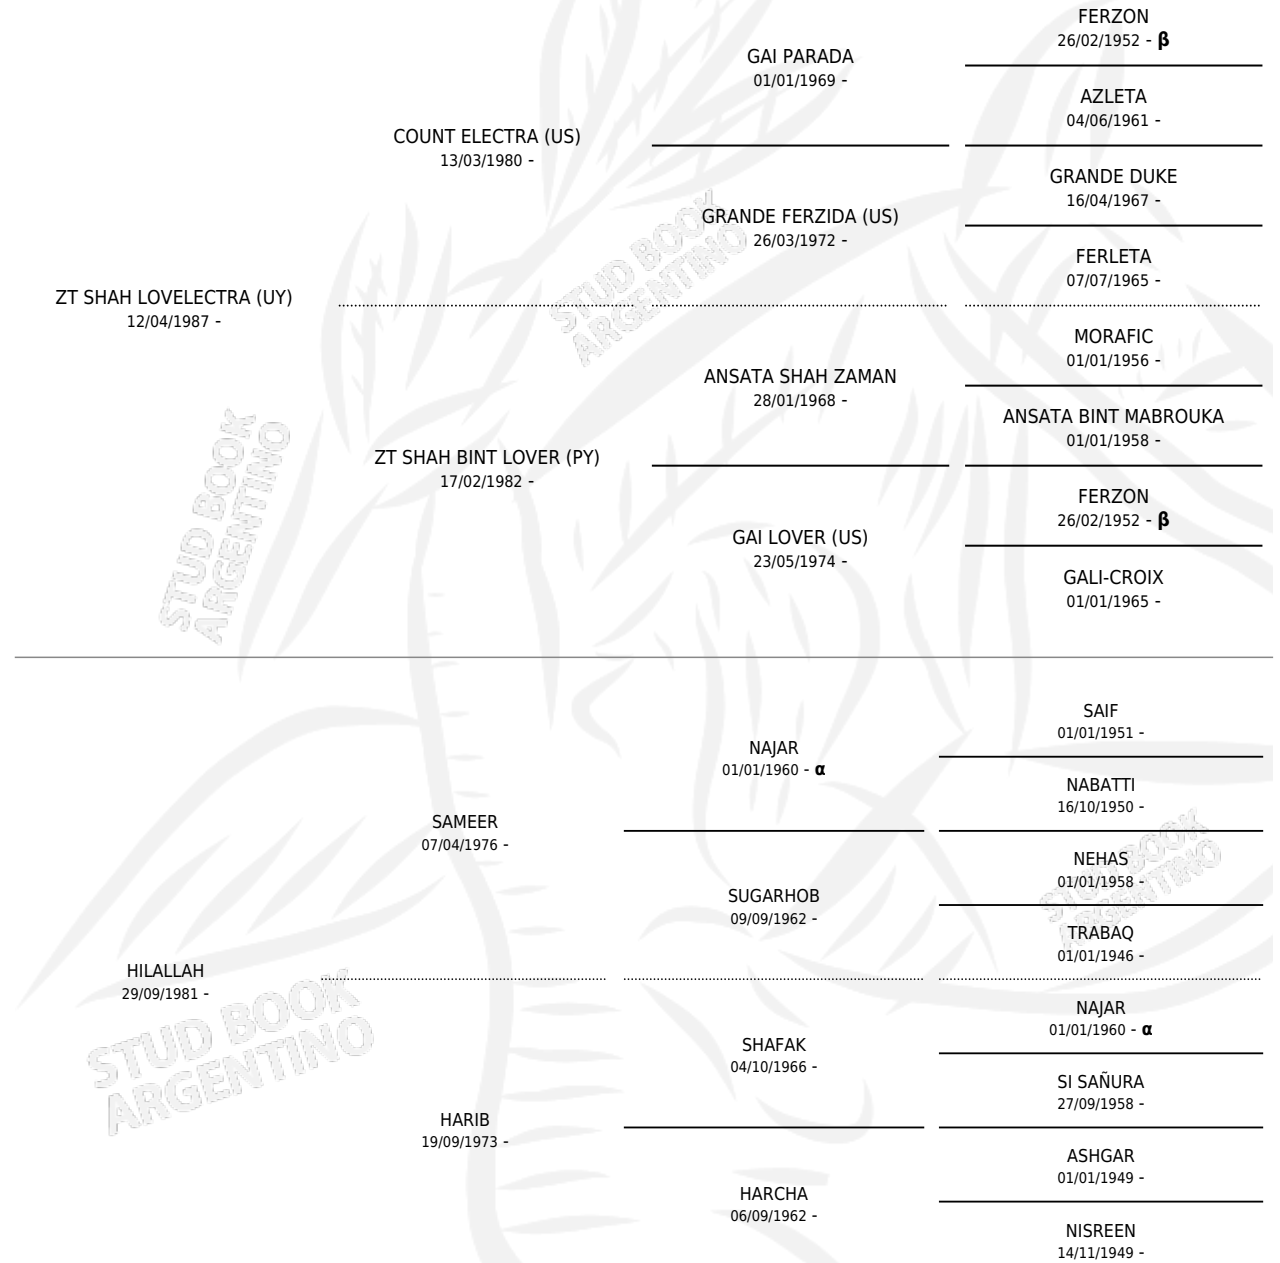

## PEDIGREE

Argentina · Hembra · Tordillo · AP · 31/10/1991  
Familia · Volumen 34

### ESTADO

TIPIFICACIÓN SANGUÍNEA	X
TIPIFICACIÓN POR ADN	X
PASAPORTE	X
IDENTIFICACIÓN POR MICROCHIP	X
REPRODUCTOR	X

**Lugar de nacimiento:** Scheherezade

**Criador:** Sin dato

INBREEDING :  $\alpha, \beta$