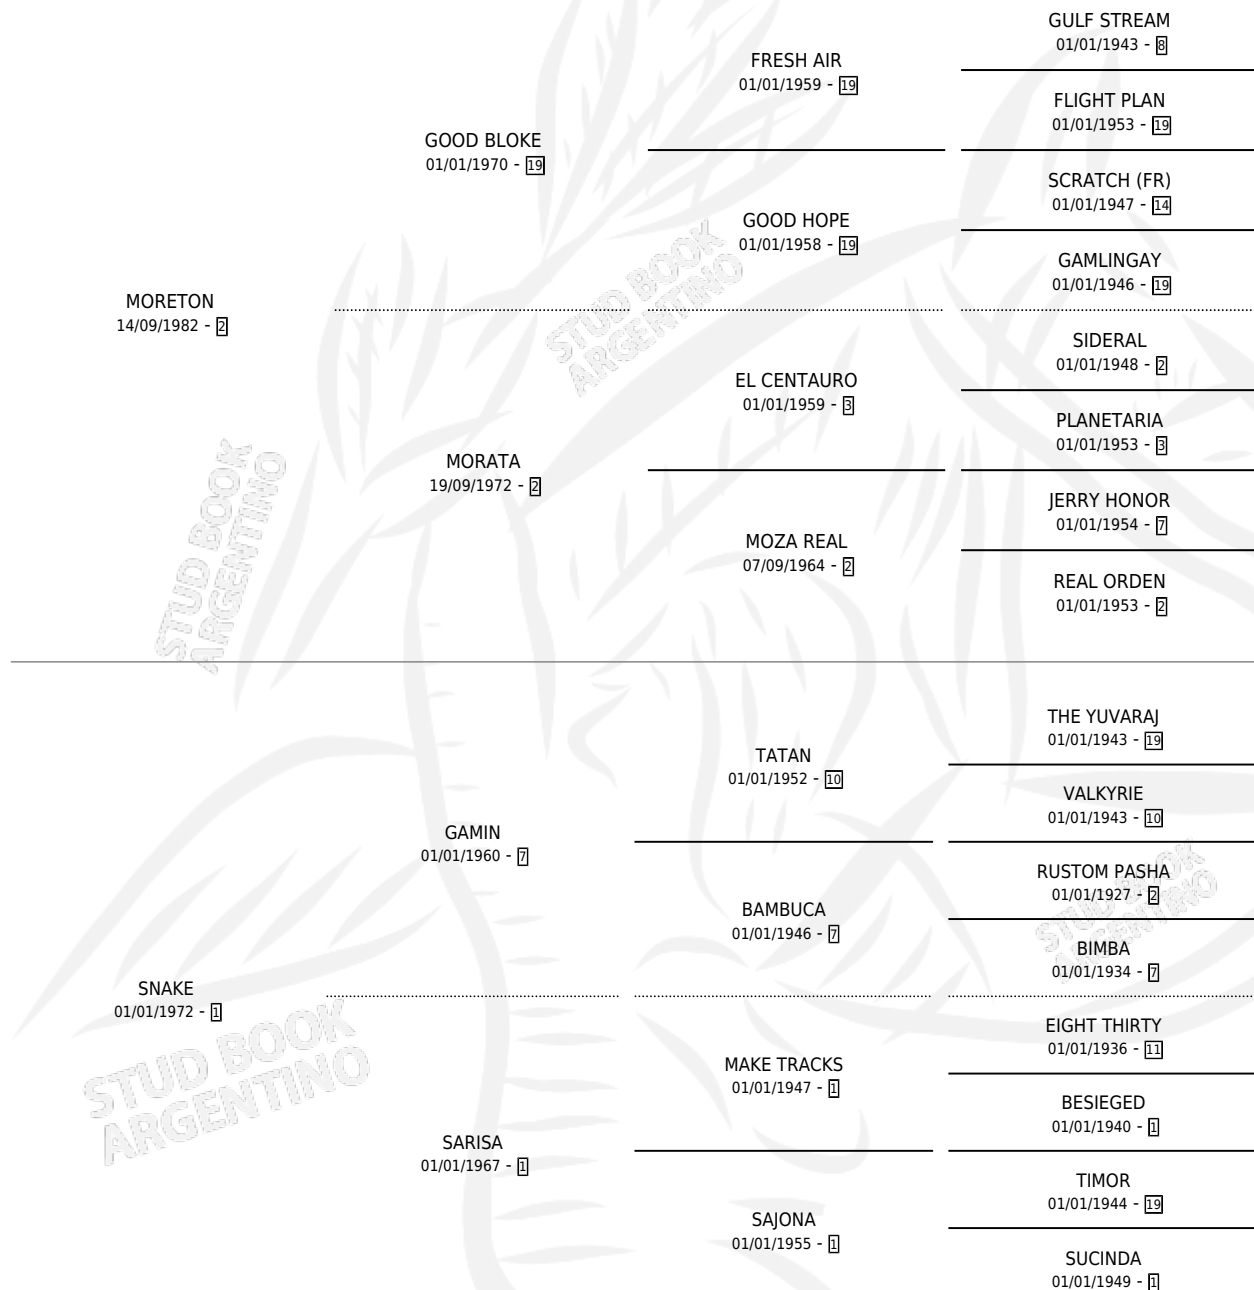

MOREKE

por MORETON y SNAKE por GAMIN

Argentina · Macho · Tordillo · SP · 30/09/1991
Familia 1-t · Volumen 34

ESTADO

TIPIFICACIÓN SANGUÍNEA	X
TIPIFICACIÓN POR ADN	X
PASAPORTE	X
IDENTIFICACIÓN POR MICROCHIP	X
REPRODUCTOR	X

Lugar de nacimiento: El Chalet

Criador: Sin dato

PEDIGREE