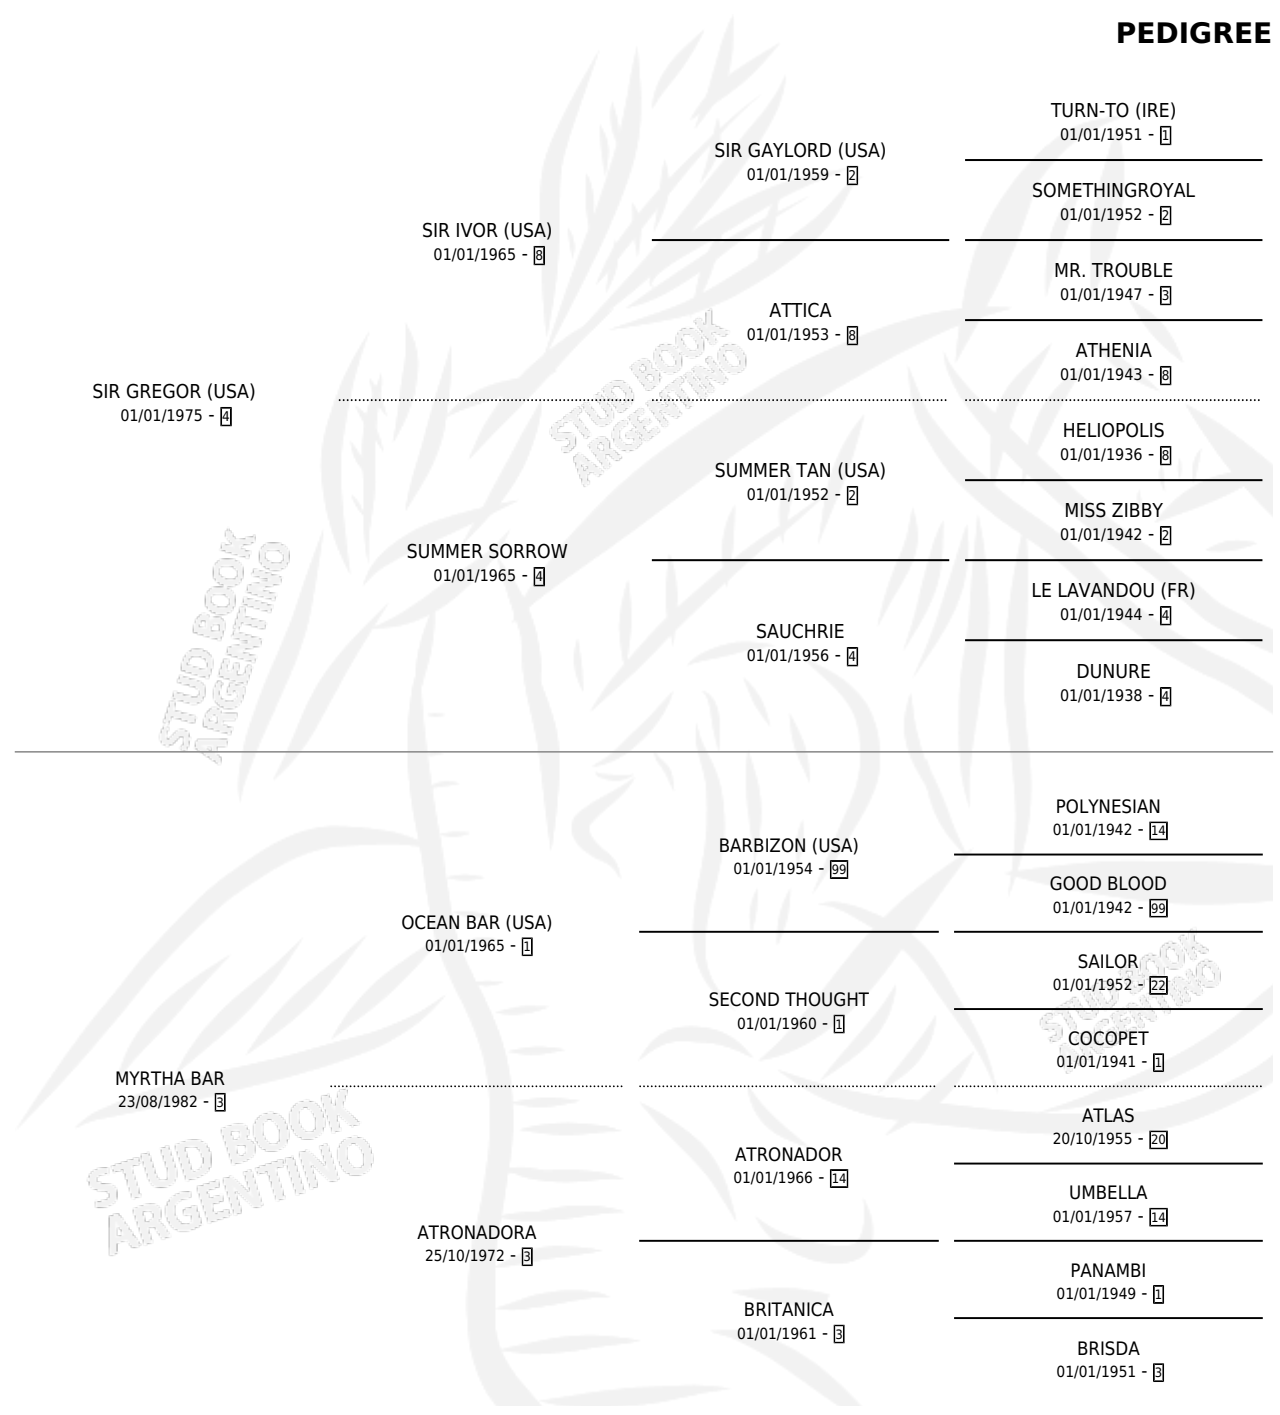

SUGAR BAR

por SIR GREGOR (USA) y MYRTHA BAR por OCEAN BAR (USA)

Argentina · Hembra · Zaino Colorado · SP · 07/10/1991
Familia 3-c · Volumen 34

ESTADO

TIPIFICACIÓN SANGUÍNEA	X
TIPIFICACIÓN POR ADN	X
PASAPORTE	X
IDENTIFICACIÓN POR MICROCHIP	X
REPRODUCTOR	X

Lugar de nacimiento: Junin

Criador: Sin dato

PEDIGREE

CAMPAÑA

Solo carreras oficiales de Argentina

POR EDAD

EDAD	CC	1°	2°	3°	4°	5°	NP	CLC	CLG	CLCG1	CLGG1	IMPORTE	GANANCIA / CC
3 AÑOS	5	0	0	0	1	0	4	1	0	0	0	\$200	\$40
TOTALES	5	0	0	0	1	0	4	1	0	0	0	\$200	\$40
%		0.0%	0.0%	0.0%	20.0%	0.0%	80.0%	20.0%	0.0%	0.0%	0.0%		