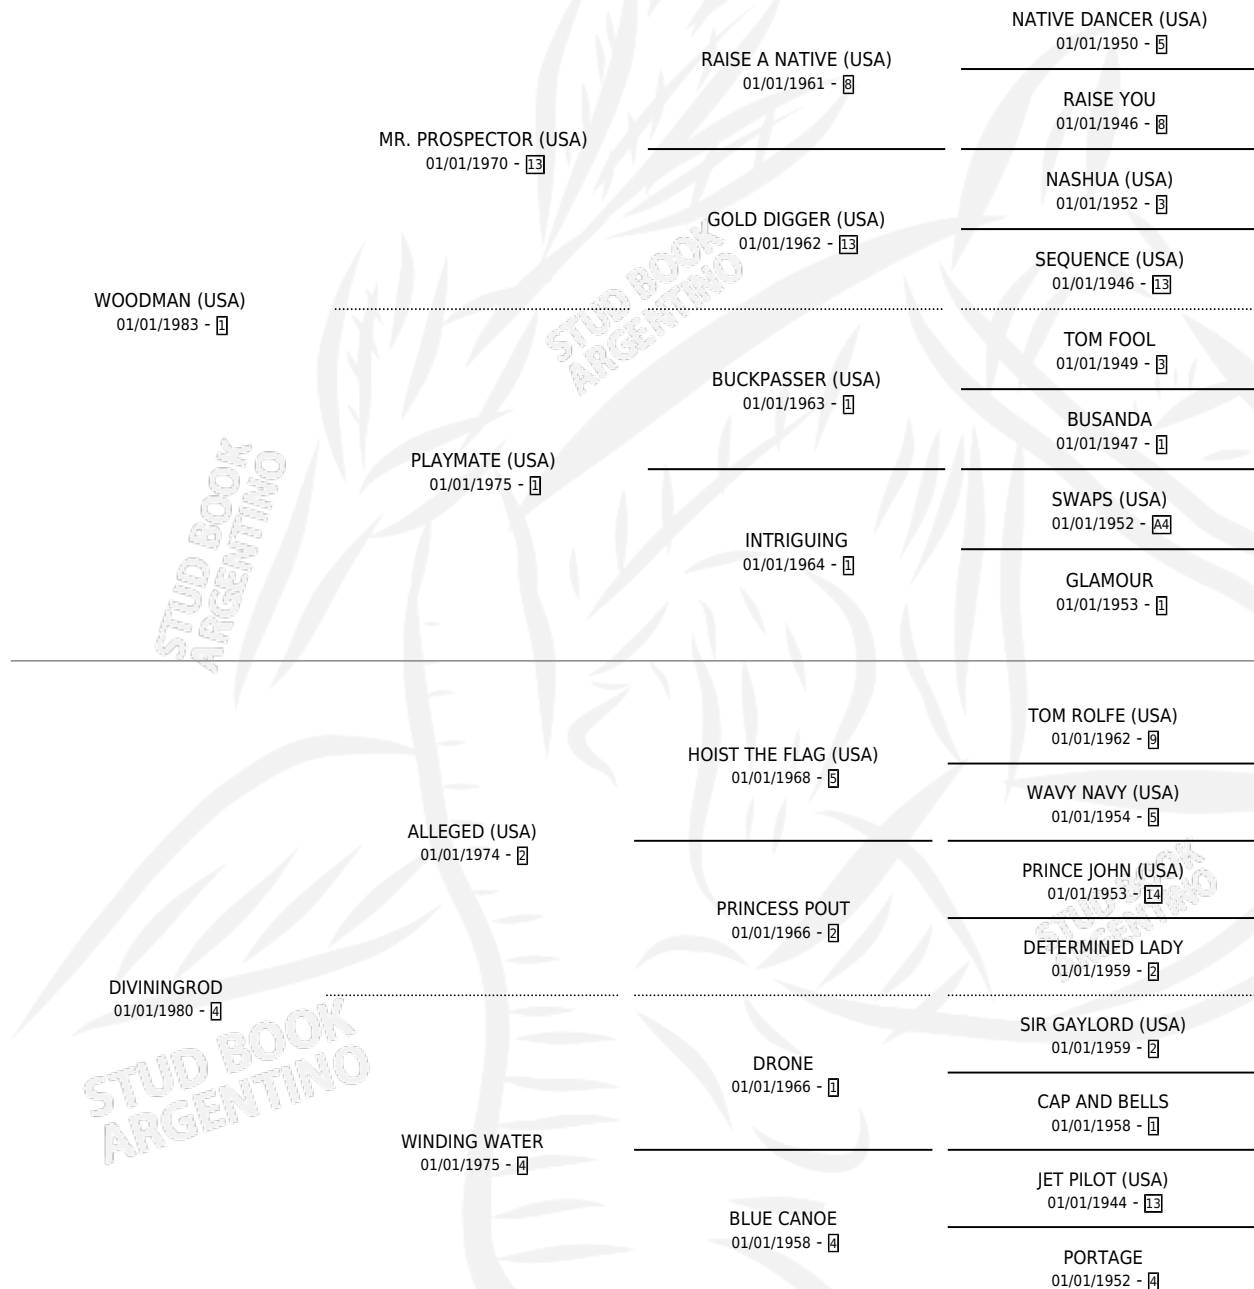

DIVINITY A (USA)

por **WOODMAN (USA)** y **DIVININGROD** por **ALLEGED (USA)**

Estados Unidos · Hembra · Zaino · SP · 01/03/1990
Familia 4-m · Volumen web

ESTADO

TIPIFICACIÓN SANGUÍNEA	✓
TIPIFICACIÓN POR ADN	✓
PASAPORTE	X
IDENTIFICACIÓN POR MICROCHIP	X
REPRODUCTOR	✓

Lugar de nacimiento: Estados Unidos

Criador: Extranjero

~

HIJOS

	MACHOS	HEMBRAS
8 NACIERON	7	1
5 CORRIERON	4	1
3 GANARON	2	1

0	0	0
GANADORES CL	GANADORES GR	GANADORES G1

PEDIGREE

EXPORTACIÓN / IMPORTACIÓN

FECHA	MOVIMIENTO	PAÍS
11/11/1991	IMPORTADO	ESTADOS UNIDOS

~

CAMPAÑA

Solo carreras oficiales de Argentina

POR EDAD

EDAD	CC	1°	2°	3°	4°	5°	NP	CLC	CLG	CLCG1	CLGG1	IMPORTE	GANANCIA / CC
3 AÑOS	3	1	1	0	0	0	1	0	0	0	0	\$1,917	\$639
4 AÑOS	5	0	0	3	1	0	1	0	0	0	0	\$0	\$0
5 AÑOS	11	4	1	0	0	3	3	0	0	0	0	\$21,950	\$1,995
TOTALES	19	5	2	3	1	3	5	0	0	0	0	\$23,867	\$1,256
%		26.3%	10.5%	15.8%	5.3%	15.8%	26.3%	0.0%	0.0%	0.0%	0.0%		