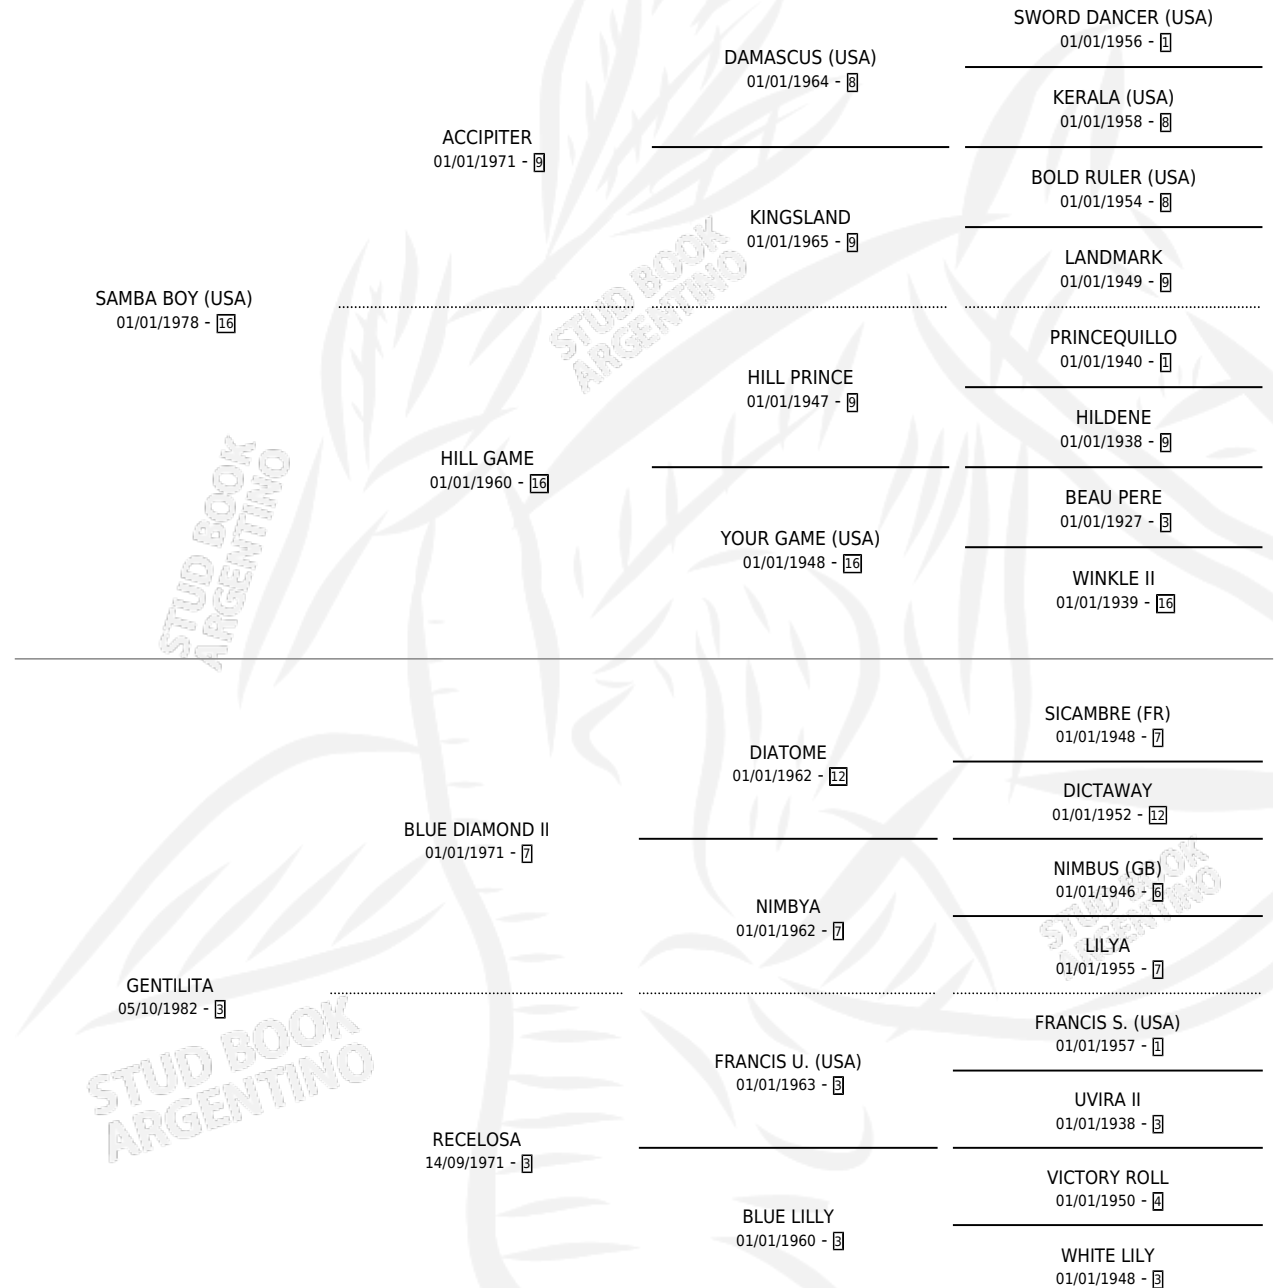

GRAN SAMBA

por **SAMBA BOY (USA)** y **GENTILITA** por **BLUE DIAMOND II**

Argentina · Macho · Zaino · SP · 17/10/1991
Familia 3-c · Volumen 34

ESTADO

TIPIFICACIÓN SANGUÍNEA	X
TIPIFICACIÓN POR ADN	X
PASAPORTE	X
IDENTIFICACIÓN POR MICROCHIP	X
REPRODUCTOR	X

Lugar de nacimiento: Costa del Sol

Criador: Costa Del Sol S.A.

PEDIGREE

CAMPAÑA

Solo carreras oficiales de Argentina

POR EDAD

EDAD	CC	1°	2°	3°	4°	5°	NP	CLC	CLG	CLCG1	CLGG1	IMPORTE	GANANCIA / CC
4 AÑOS	1	0	0	0	0	0	1	0	0	0	0	\$0	\$0
5 AÑOS	3	0	2	0	0	0	1	0	0	0	0	\$1,800	\$600
8 AÑOS	1	0	0	0	0	0	1	0	0	0	0	\$0	\$0
TOTALES	5	0	2	0	0	0	3	0	0	0	0	\$1,800	\$360
%		0.0%	40.0%	0.0%	0.0%	0.0%	60.0%	0.0%	0.0%	0.0%	0.0%		

Placés en Palermo en 5 carreras disputadas.

POR DISTANCIA

HIPODROMO	CC	1°	2°	3°	4°	5°	NP	CLC	CLG	CLCG1	CLGG1	IMPORTE
PALERMO	5	0	2	0	0	0	3	0	0	0	0	\$1,800
1000 MTS	5	0	2	0	0	0	3	0	0	0	0	\$1,800

POR PISTA