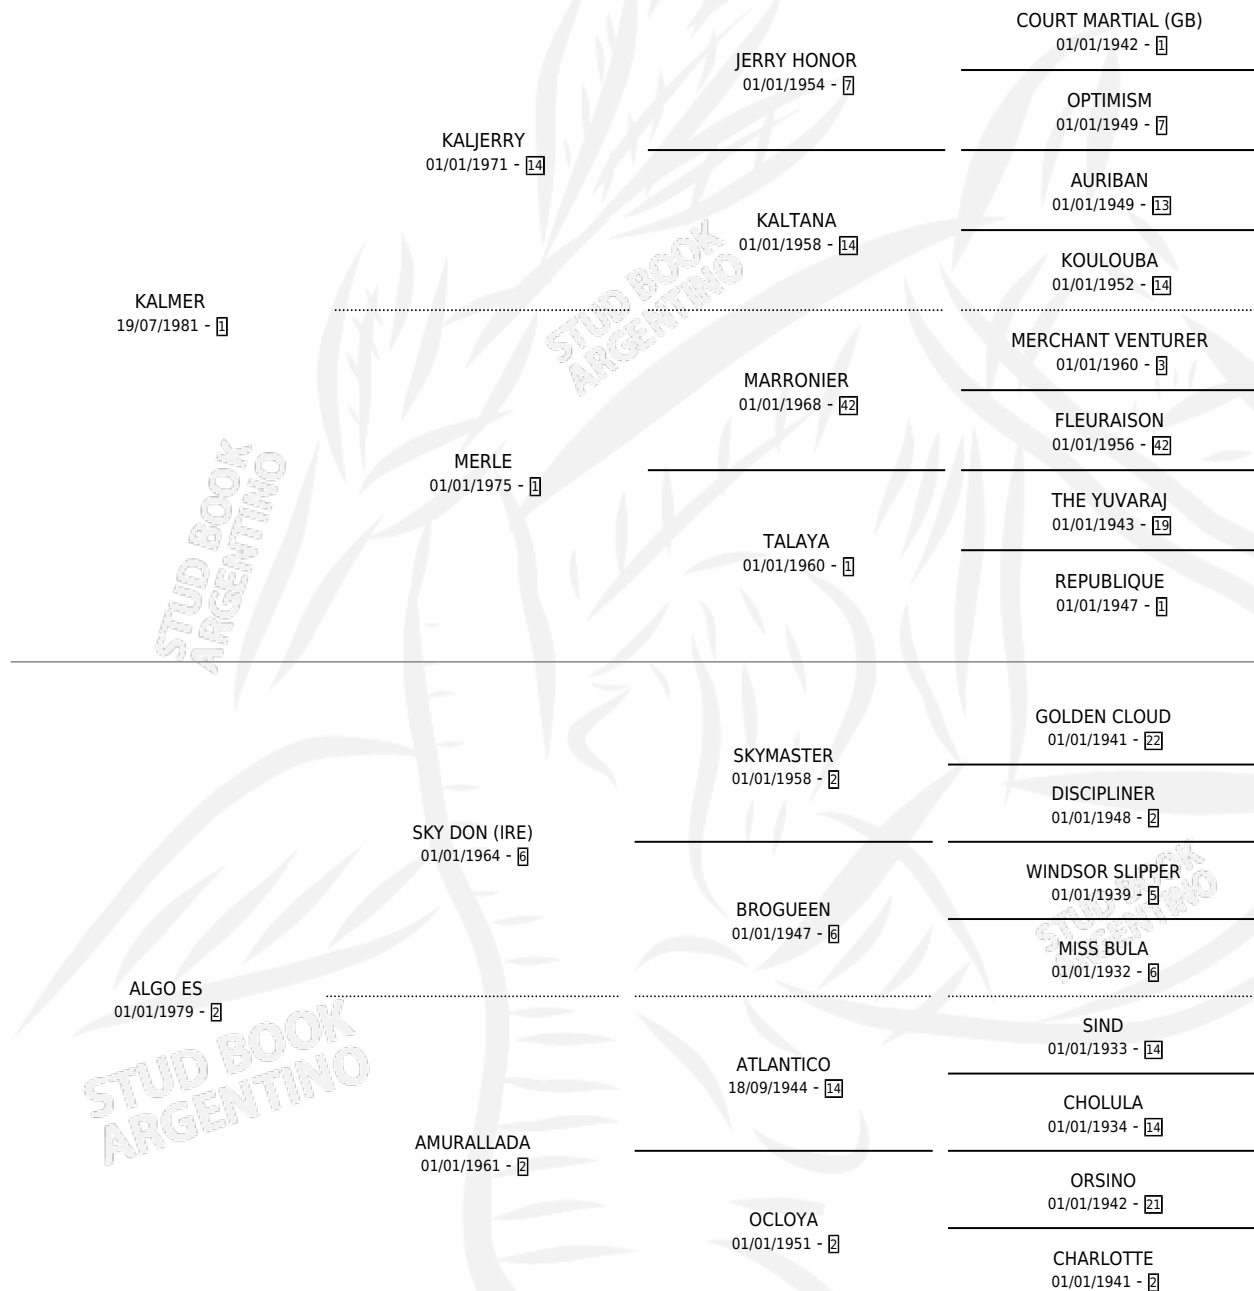

REALIQUERO

por KALMER y ALGO ES por SKY DON (IRE)

Argentina · Macho · Alazan Tostado · SP · 15/10/1991
Familia 2-n · Volumen 34

ESTADO

TIPIFICACIÓN SANGUÍNEA	X
TIPIFICACIÓN POR ADN	X
PASAPORTE	X
IDENTIFICACIÓN POR MICROCHIP	X
REPRODUCTOR	X

Lugar de nacimiento: El Coraje

Criador: Sin dato

PEDIGREE

CAMPAÑA

Solo carreras oficiales de Argentina

POR EDAD

EDAD	CC	1°	2°	3°	4°	5°	NP	CLC	CLG	CLCG1	CLGG1	IMPORTE	GANANCIA / CC
5 AÑOS	5	1	2	2	0	0	0	0	0	0	0	\$7,845	\$1,569
6 AÑOS	4	0	1	0	0	0	3	0	0	0	0	\$940	\$235
8 AÑOS	1	0	0	0	0	0	1	0	0	0	0	\$0	\$0
TOTALES	10	1	3	2	0	0	4	0	0	0	0	\$8,785	\$879
%		10.0%	30.0%	20.0%	0.0%	0.0%	40.0%	0.0%	0.0%	0.0%	0.0%		