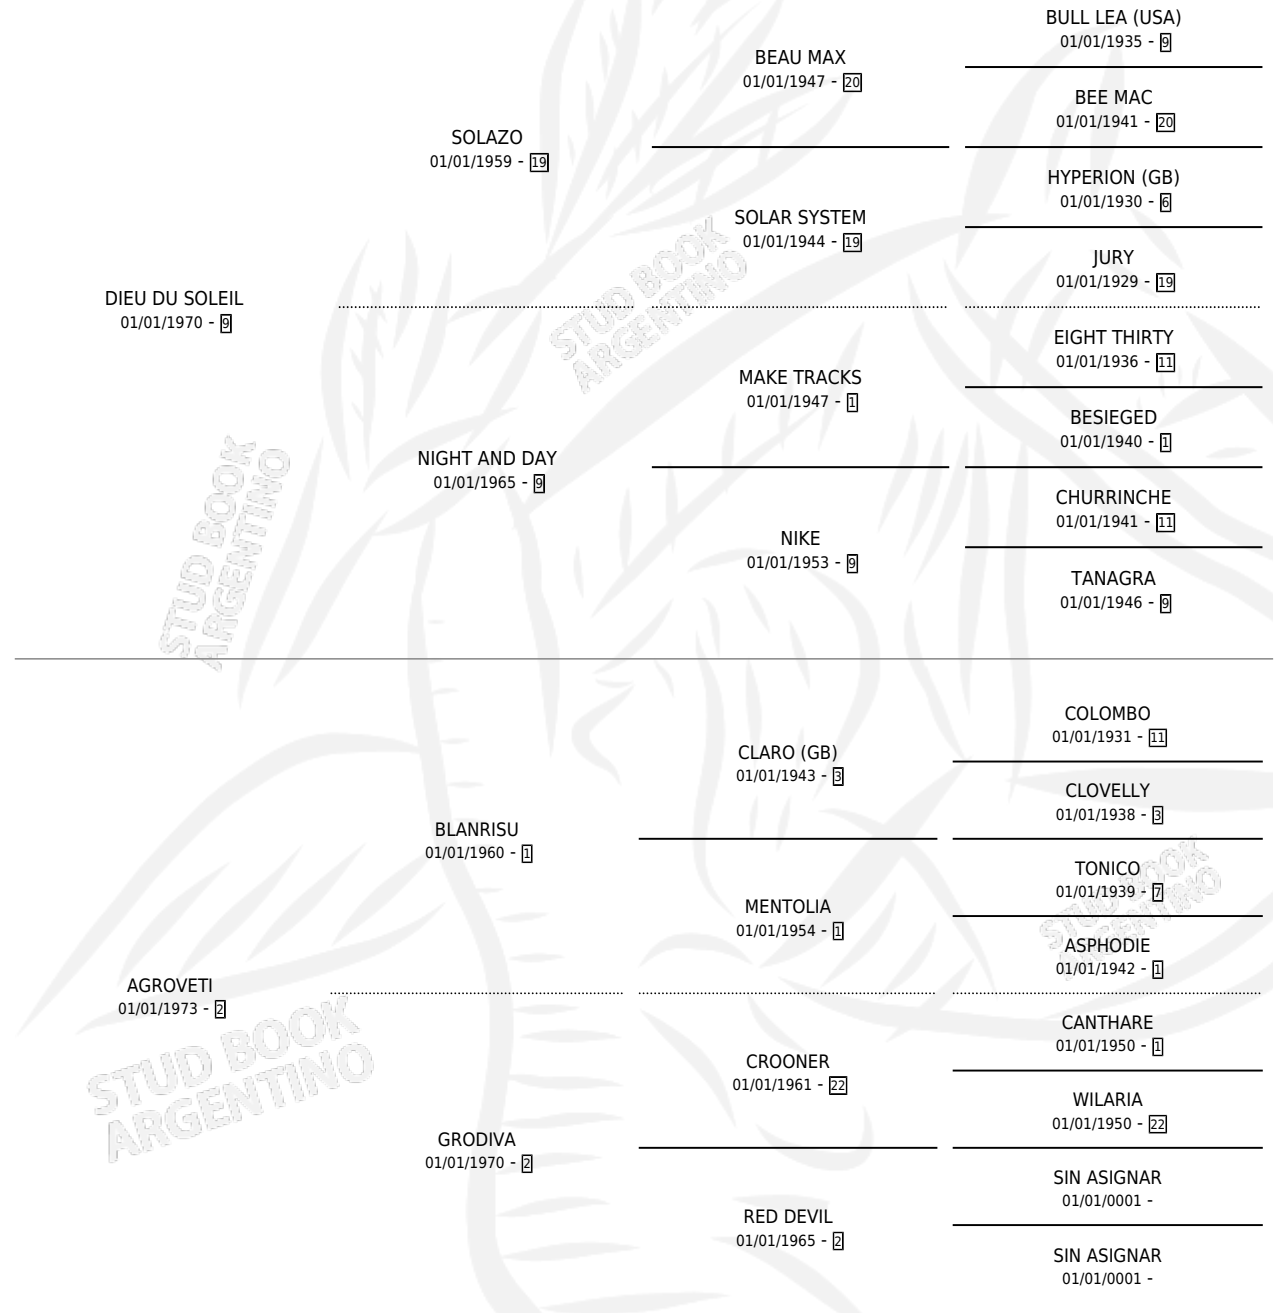

MAUMARY

por DIEU DU SOLEIL y AGROVETI por BLANRISU

Argentina · Hembra · Tordillo · SP · 23/10/1991
Familia 2-I · Volumen 34

ESTADO

TIPIFICACIÓN SANGUÍNEA	X
TIPIFICACIÓN POR ADN	X
PASAPORTE	X
IDENTIFICACIÓN POR MICROCHIP	X
REPRODUCTOR	X

Lugar de nacimiento: El Coraje

Criador: Sin dato

PEDIGREE

MAUMARY

Datos oficiales del Stud Book Argentino

Documento generado el 03/05/2026

studbook.org.ar