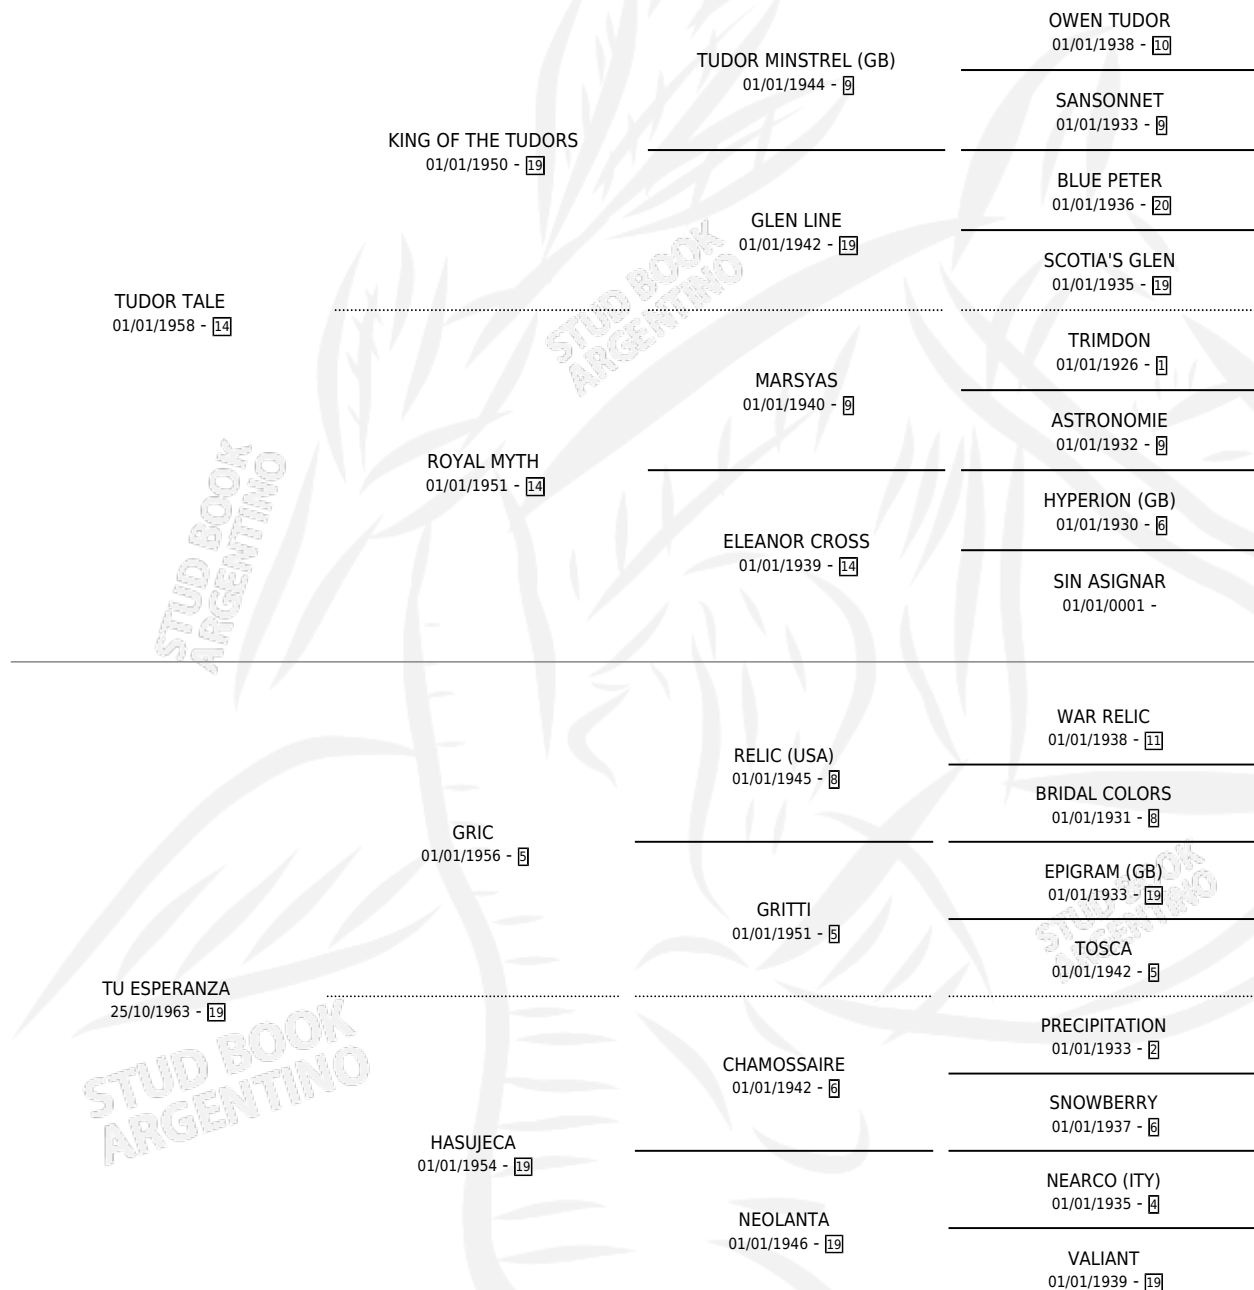

TECONSEGUI

por TUDOR TALE y TU ESPERANZA por GRIC

Argentina · Hembra · Alazan · SP · 23/09/1971
Familia 19 · Volumen 27

ESTADO

TIPIFICACIÓN SANGUÍNEA	X
TIPIFICACIÓN POR ADN	X
PASAPORTE	X
IDENTIFICACIÓN POR MICROCHIP	X
REPRODUCTOR	✓

Lugar de nacimiento: Campo particular

Criador: Sin dato

~

HIJOS

	MACHOS	HEMBRAS
6 NACIERON	3	3
5 CORRIERON	3	2
5 GANARON	3	2
0 GANADORES CL	0 GANADORES GR	0 GANADORES G1

PEDIGREE

S

mientos 4 / Efectividad 57.14%

PADRILLO	PRODUCTO	CRIADOR	1ER SERVICIO	ÚLTIMO SERVICIO
LIGHT OF NASHUA (USA)	∅		14/10/1989	05/11/1989
TECONSEGUI				
LIGHT OF NASHUA (USA)	TARANTULA LUZ (H ZD, 03/10/1989)	SIN DATO	03/10/1988	22/10/1988
Datos oficiales del Stud Book Argentino				
LIGHT OF NASHUA (USA)	∅		29/10/1987	29/10/1987
Documento generado el 28/04/2026				
DISTEL	TANGUERA DIS (H A, 20/10/1987)	SIN DATO	31/10/1986	31/10/1986
studbook.org.ar				
DISTEL	∅		11/10/1985	22/12/1985
DISTEL	CONSEGUIDORA DIS (H A, 24/08/1984)	SIN DATO		
DISTEL	TAMBOR DIS (M A, 30/09/1985)	SIN DATO		