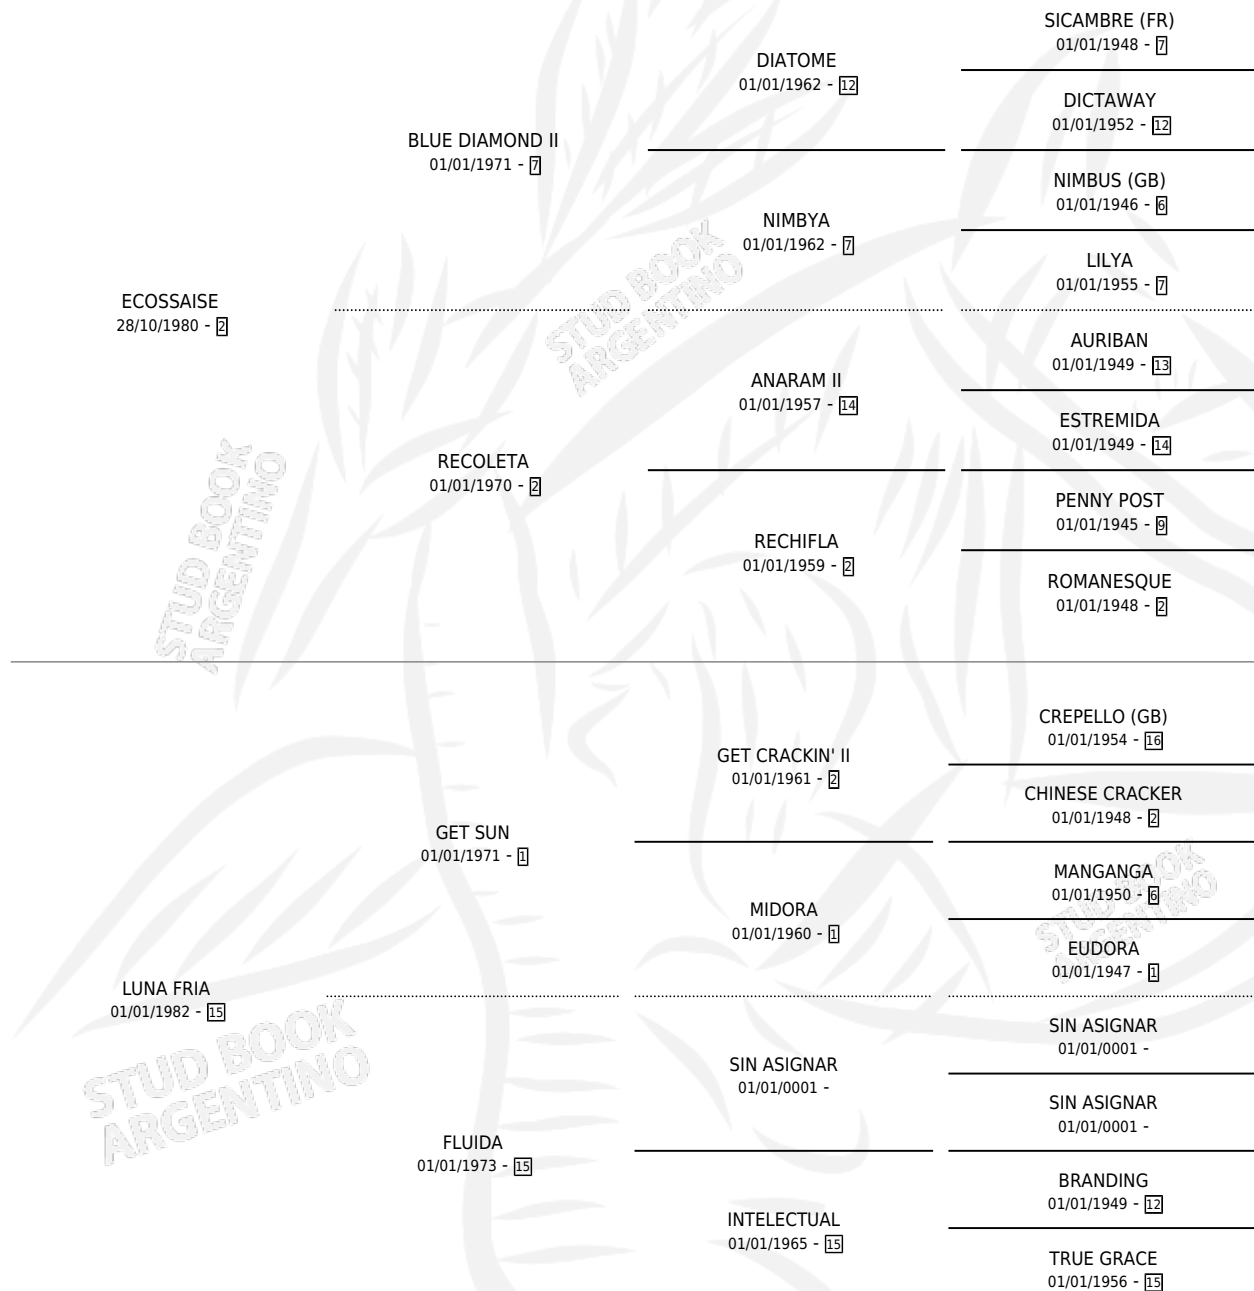

LA CUVÉE

por **ECOSSAISE** y **LUNA FRIA** por **GET SUN**

Argentina · Hembra · Zaino · SP · 29/09/1991
Familia 15-a · Volumen 34

ESTADO

TIPIFICACIÓN SANGUÍNEA	X
TIPIFICACIÓN POR ADN	X
PASAPORTE	X
IDENTIFICACIÓN POR MICROCHIP	X
REPRODUCTOR	X

Lugar de nacimiento: Luna De Otoño

Criador: Sin dato

PEDIGREE

LA CUVEE

Datos oficiales del Stud Book Argentino

Documento generado el 03/05/2026

studbook.org.ar