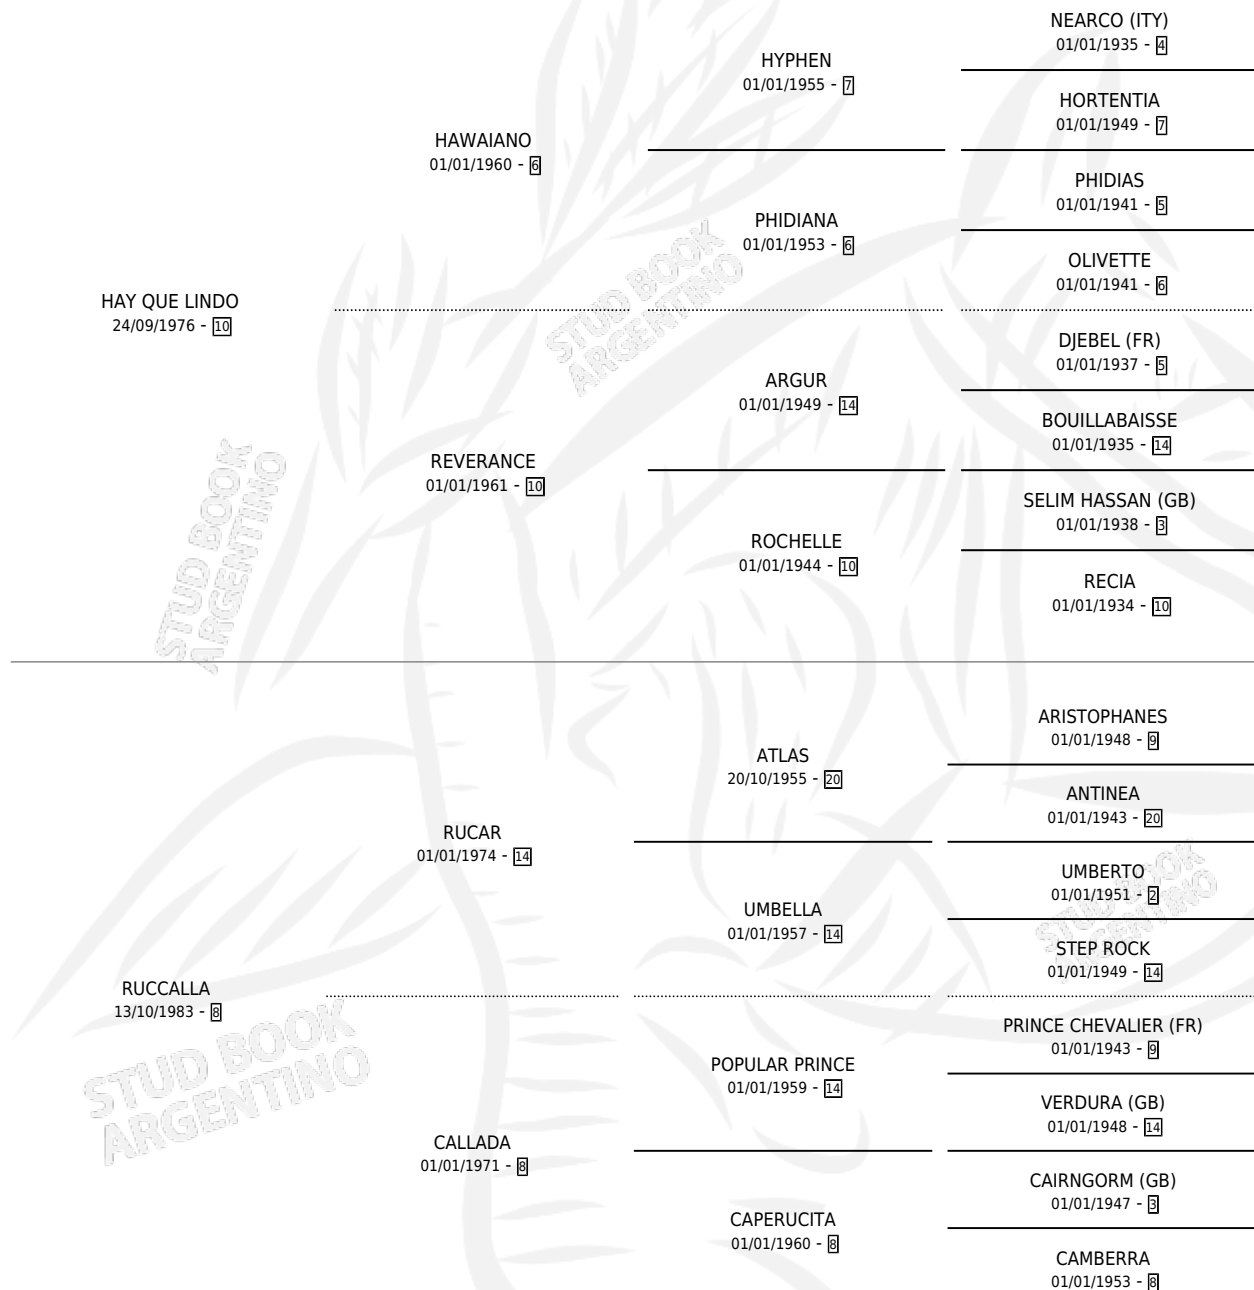

QUILLEN RUCA

por HAY QUE LINDO y RUCCALLA por RUCAR

Argentina · Hembra · Alazan · SP · 30/10/1991
Familia 8-b · Volumen 34

ESTADO

TIPIFICACIÓN SANGUÍNEA	X
TIPIFICACIÓN POR ADN	X
PASAPORTE	X
IDENTIFICACIÓN POR MICROCHIP	X
REPRODUCTOR	X

Lugar de nacimiento: Luna De Otoño

Criador: Sin dato

PEDIGREE