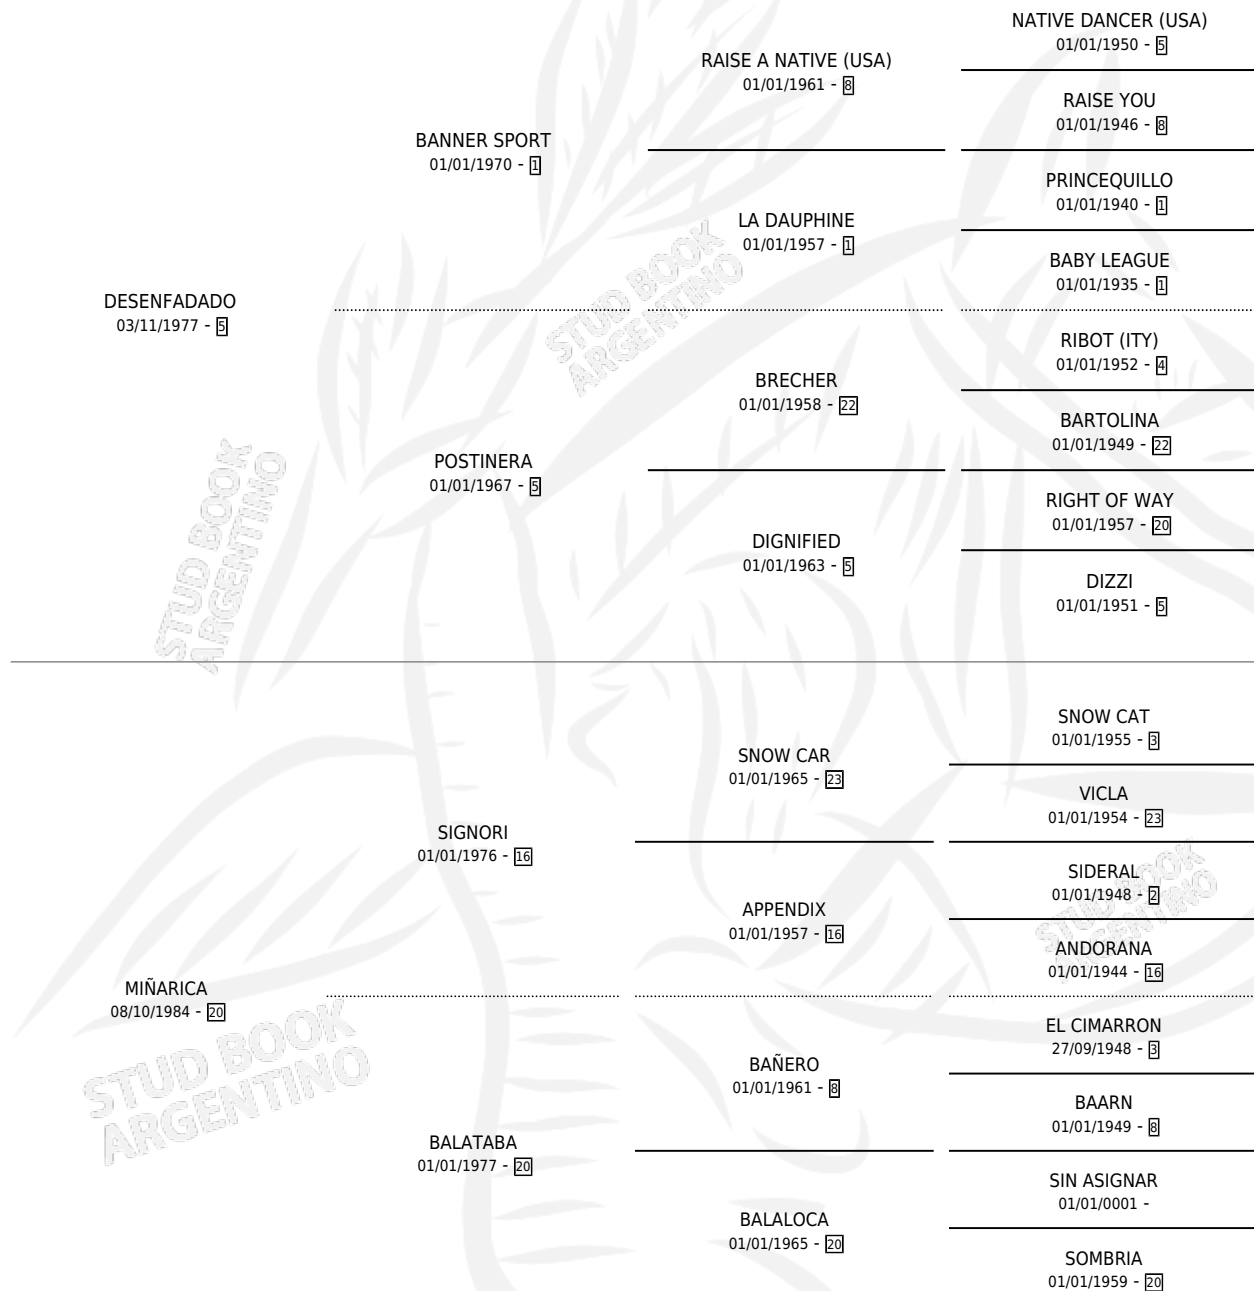

DESVINCULADA

por **DESENFADADO** y **MIÑARICA** por **SIGNORI**

Argentina · Hembra · Zaino · SP · 03/11/1991
Familia 20-c · Volumen 34

ESTADO

TIPIFICACIÓN SANGUÍNEA	X
TIPIFICACIÓN POR ADN	X
PASAPORTE	X
IDENTIFICACIÓN POR MICROCHIP	X
REPRODUCTOR	X

Lugar de nacimiento: Ciudad De Rosario

Criador: Sin dato

PEDIGREE

DESVINCULADA

Datos oficiales del Stud Book Argentino

Documento generado el 03/05/2026

studbook.org.ar