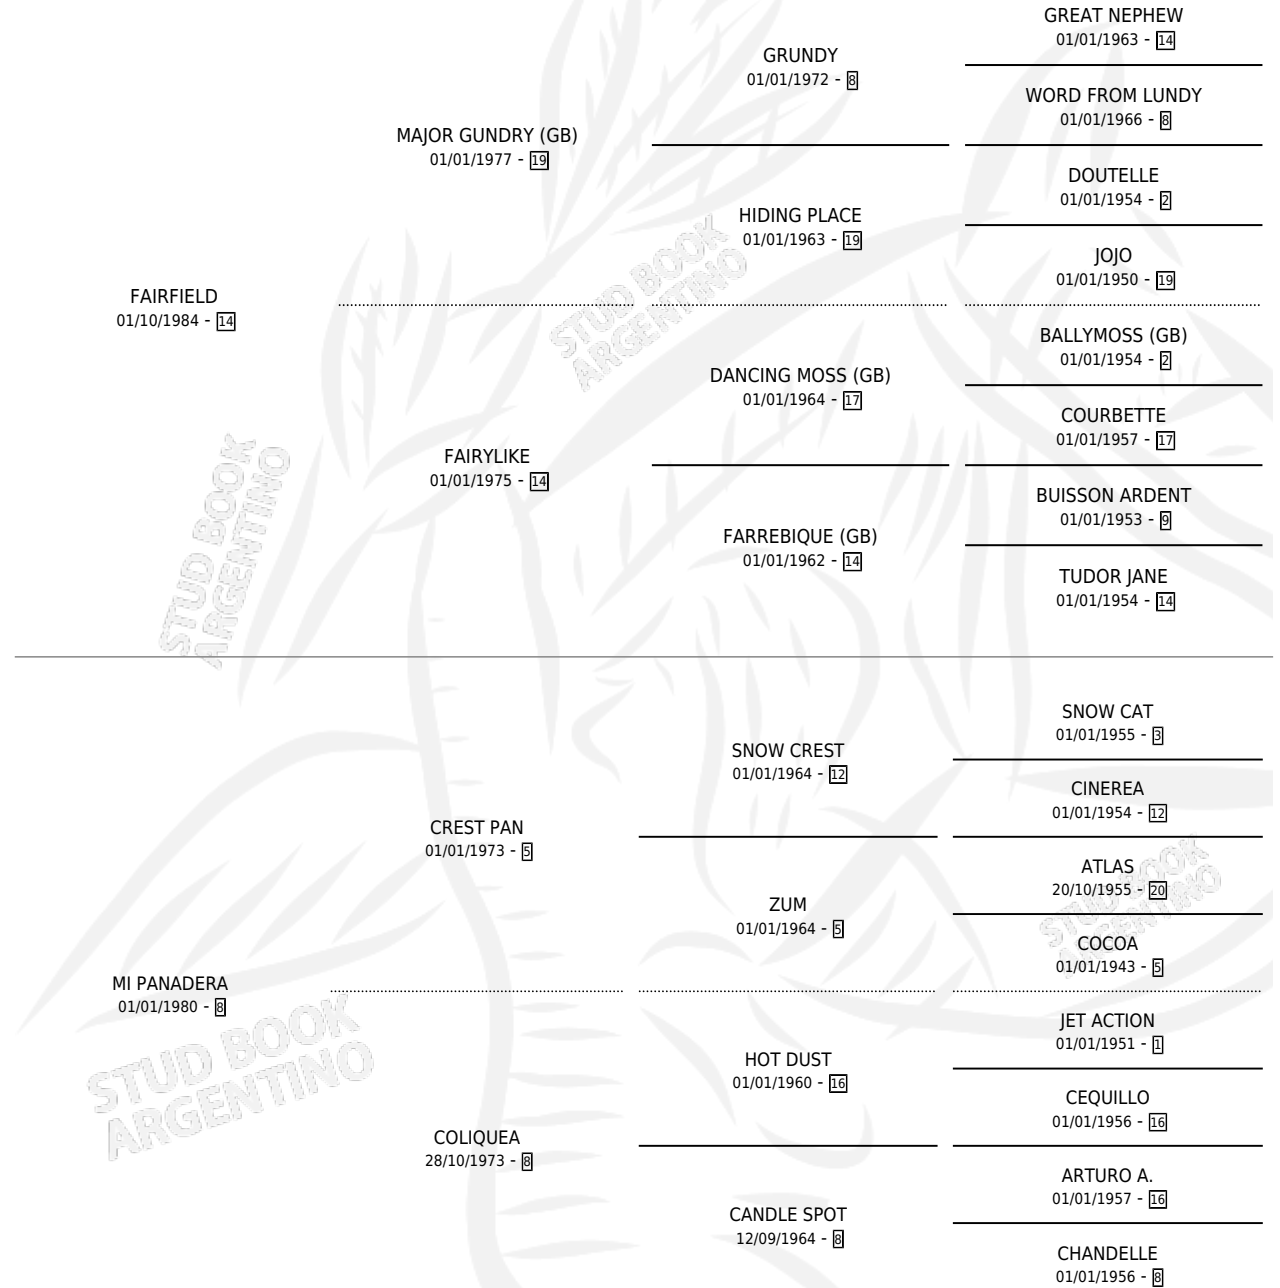

PRINCE OTTO

por **FAIRFIELD** y **MI PANADERA** por **CREST PAN**

Argentina · Macho · Tordillo · SP · 30/10/1991
Familia 8-g · Volumen 34

ESTADO

TIPIFICACIÓN SANGUÍNEA	X
TIPIFICACIÓN POR ADN	X
PASAPORTE	X
IDENTIFICACIÓN POR MICROCHIP	X
REPRODUCTOR	✓

Lugar de nacimiento: Tessa

Criador: Sin dato

PEDIGREE

CAMPAÑA

Solo carreras oficiales de Argentina

POR EDAD

EDAD	CC	1°	2°	3°	4°	5°	NP	CLC	CLG	CLCG1	CLGG1	IMPORTE	GANANCIA / CC
3 AÑOS	4	0	0	0	0	0	4	0	0	0	0	\$0	\$0
4 AÑOS	2	0	0	0	0	0	2	0	0	0	0	\$0	\$0
5 AÑOS	5	0	0	0	0	0	5	0	0	0	0	\$0	\$0
TOTALES	11	0	0	0	0	0	11	0	0	0	0	\$0	\$0
%		0.0%	0.0%	0.0%	0.0%	0.0%	100%	0.0%	0.0%	0.0%	0.0%		