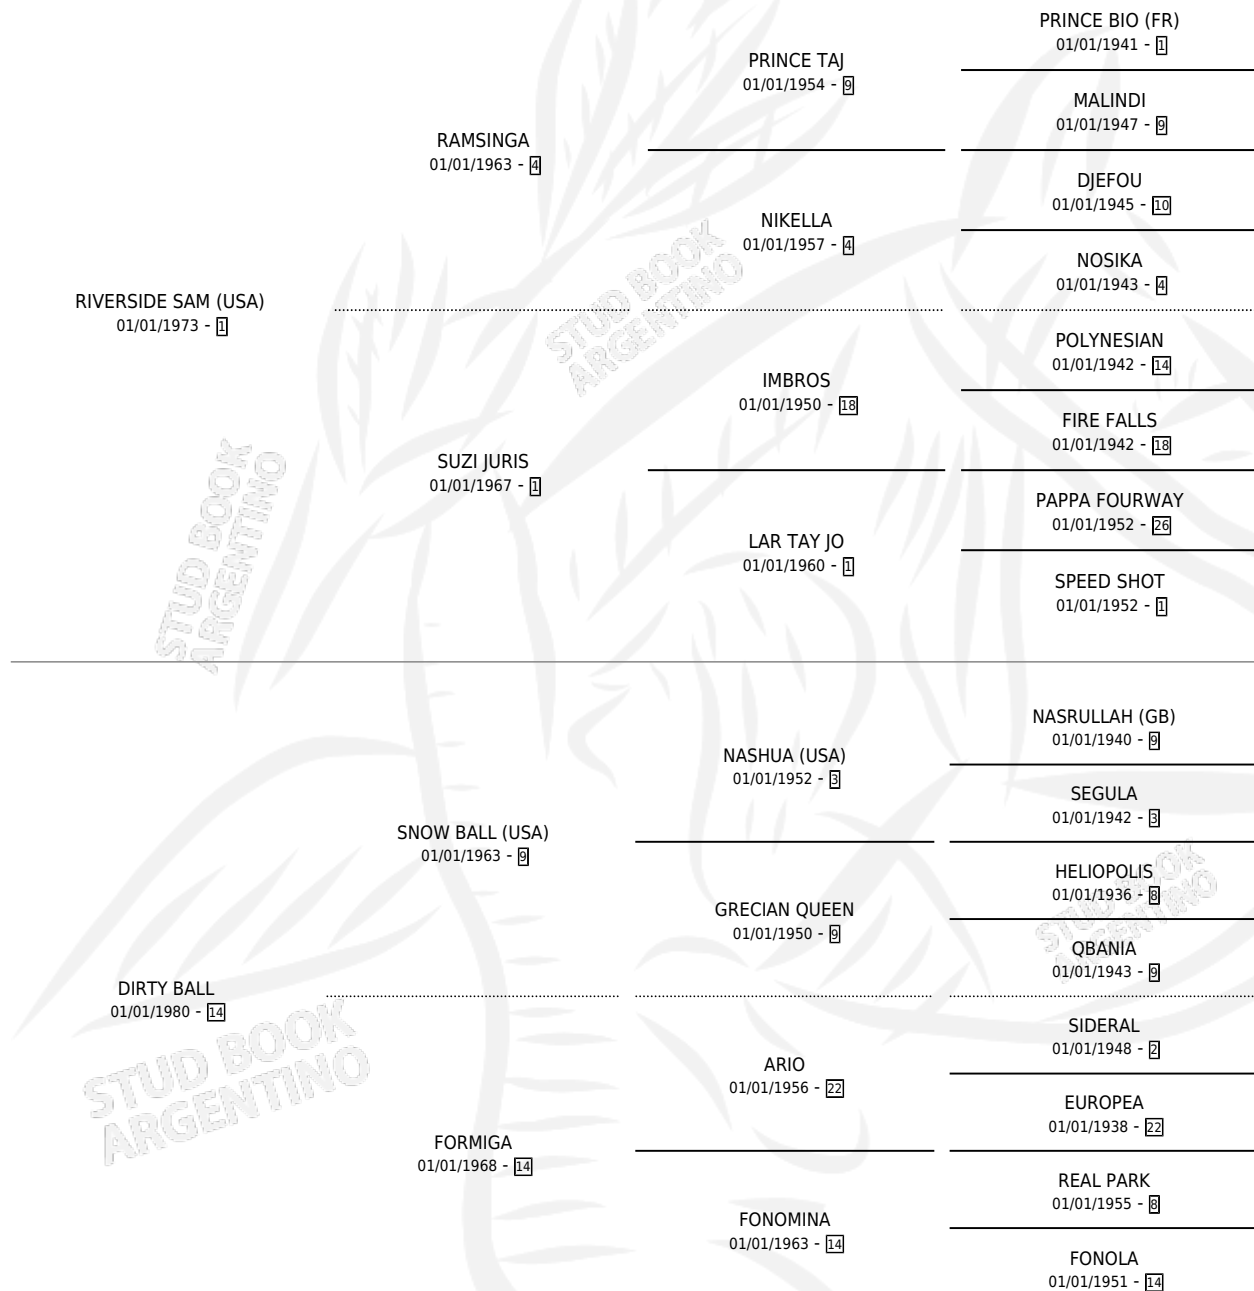

BALL SIDE

por **RIVERSIDE SAM (USA)** y **DIRTY BALL** por **SNOW BALL (USA)**

Argentina · Hembra · Alazan · SP · 18/10/1991
Familia 14-a · Volumen 34

ESTADO

TIPIFICACIÓN SANGUÍNEA	X
TIPIFICACIÓN POR ADN	X
PASAPORTE	X
IDENTIFICACIÓN POR MICROCHIP	X
REPRODUCTOR	X

Lugar de nacimiento: Los Robles

Criador: Sin dato

PEDIGREE

BALL SIDE

Datos oficiales del Stud Book Argentino

Documento generado el 04/05/2026

studbook.org.ar