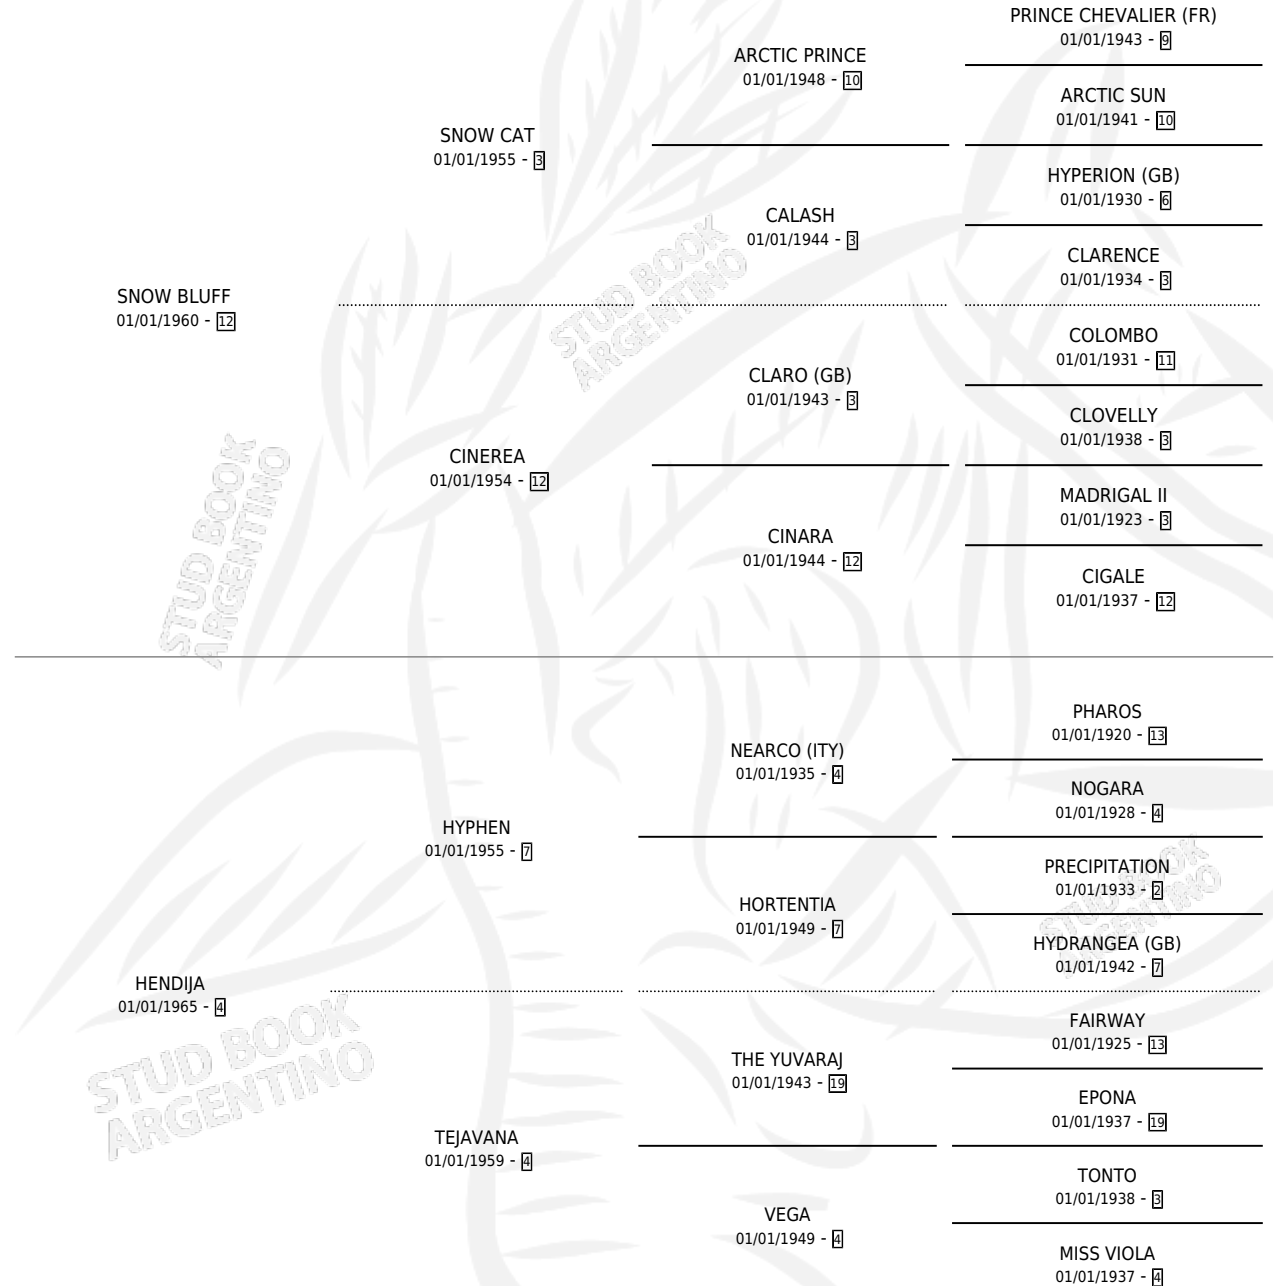

BICHI BLUFF

por SNOW BLUFF y HENDIJA por HYPHEN

Argentina · Hembra · Alazan Tostado · SP · 01/01/1971
Familia 4-b · Volumen 27

ESTADO

TIPIFICACIÓN SANGUÍNEA	X
TIPIFICACIÓN POR ADN	X
PASAPORTE	X
IDENTIFICACIÓN POR MICROCHIP	X
REPRODUCTOR	X

Lugar de nacimiento: Campo particular

Criador: Sin dato

~

HIJOS

	MACHOS	HEMBRAS
1 NACIERON	1	0
1 CORRIERON	1	0
1 GANARON	1	0
0 GANADORES CL	0 GANADORES GR	0 GANADORES G1

PEDIGREE