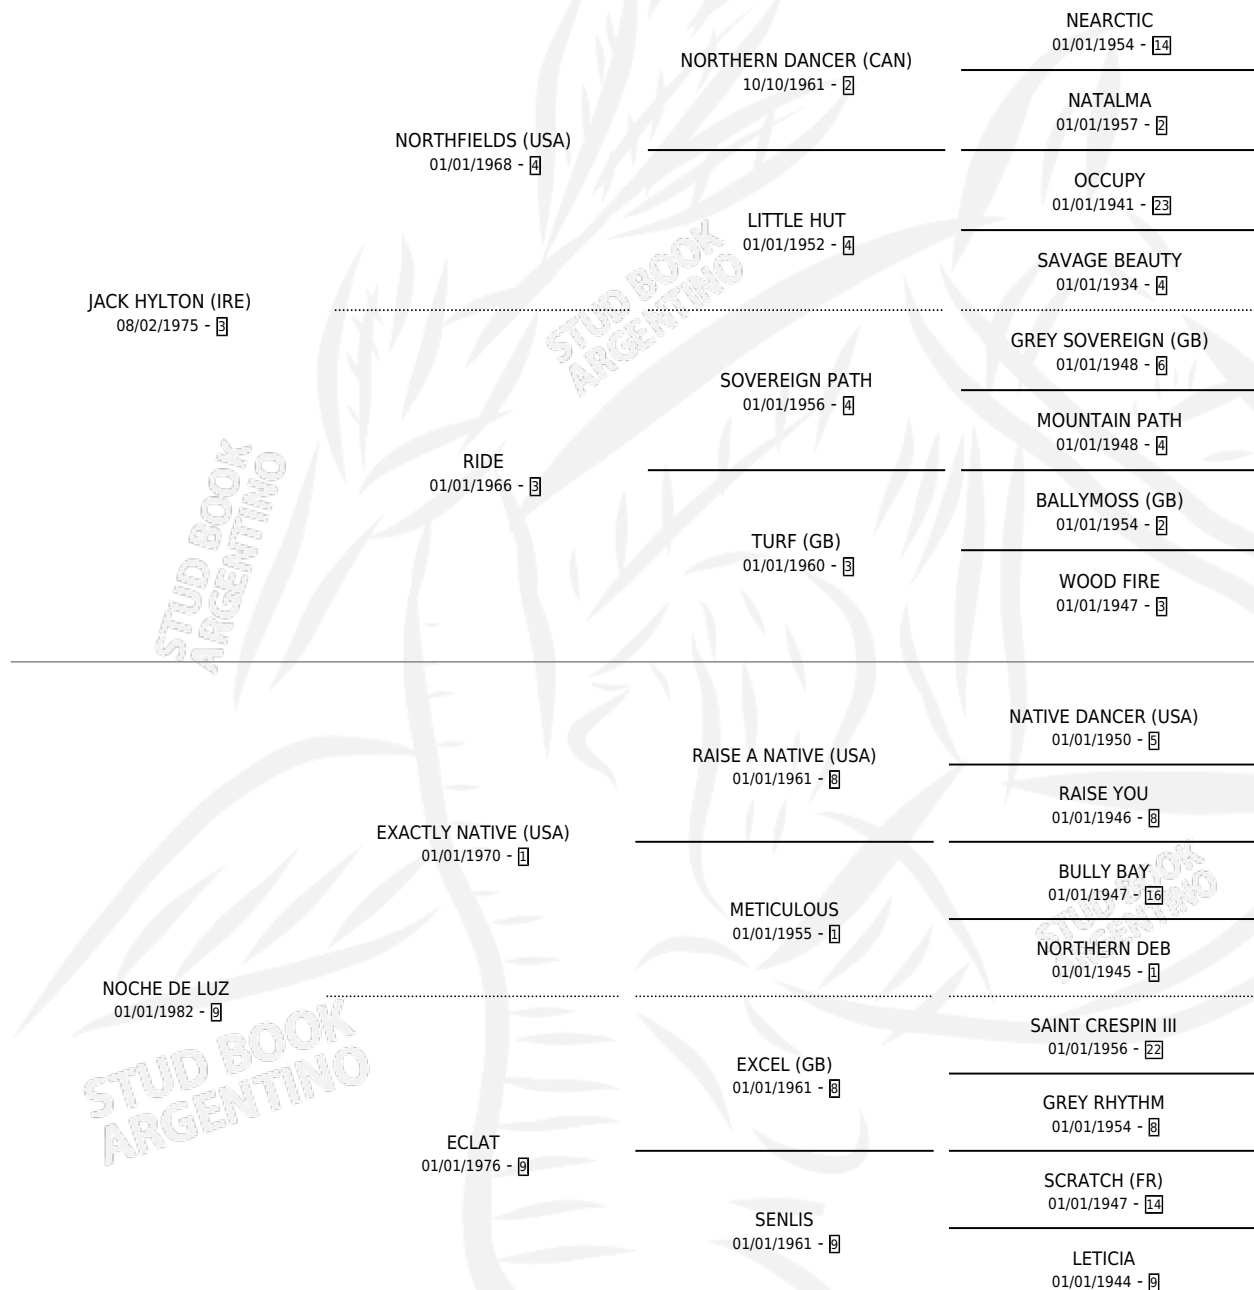

HYLTON WAR

por JACK HYLTON (IRE) y NOCHE DE LUZ por EXACTLY NATIVE (USA)

Argentina · Macho · Alazan Tostado · SP · 19/10/1991
Familia 9-g · Volumen 34

ESTADO

TIPIFICACIÓN SANGUÍNEA	✓
TIPIFICACIÓN POR ADN	X
PASAPORTE	X
IDENTIFICACIÓN POR MICROCHIP	X
REPRODUCTOR	✓

Lugar de nacimiento: Los Robles

Criador: Sin dato

~

HIJOS

	MACHOS	HEMBRAS
7 NACIERON	4	3
2 CORRIERON	0	2
1 GANARON	0	1
0 GANADORES CL	0 GANADORES GR	0 GANADORES G1

PEDIGREE

CAMPAÑA

Solo carreras oficiales de Argentina