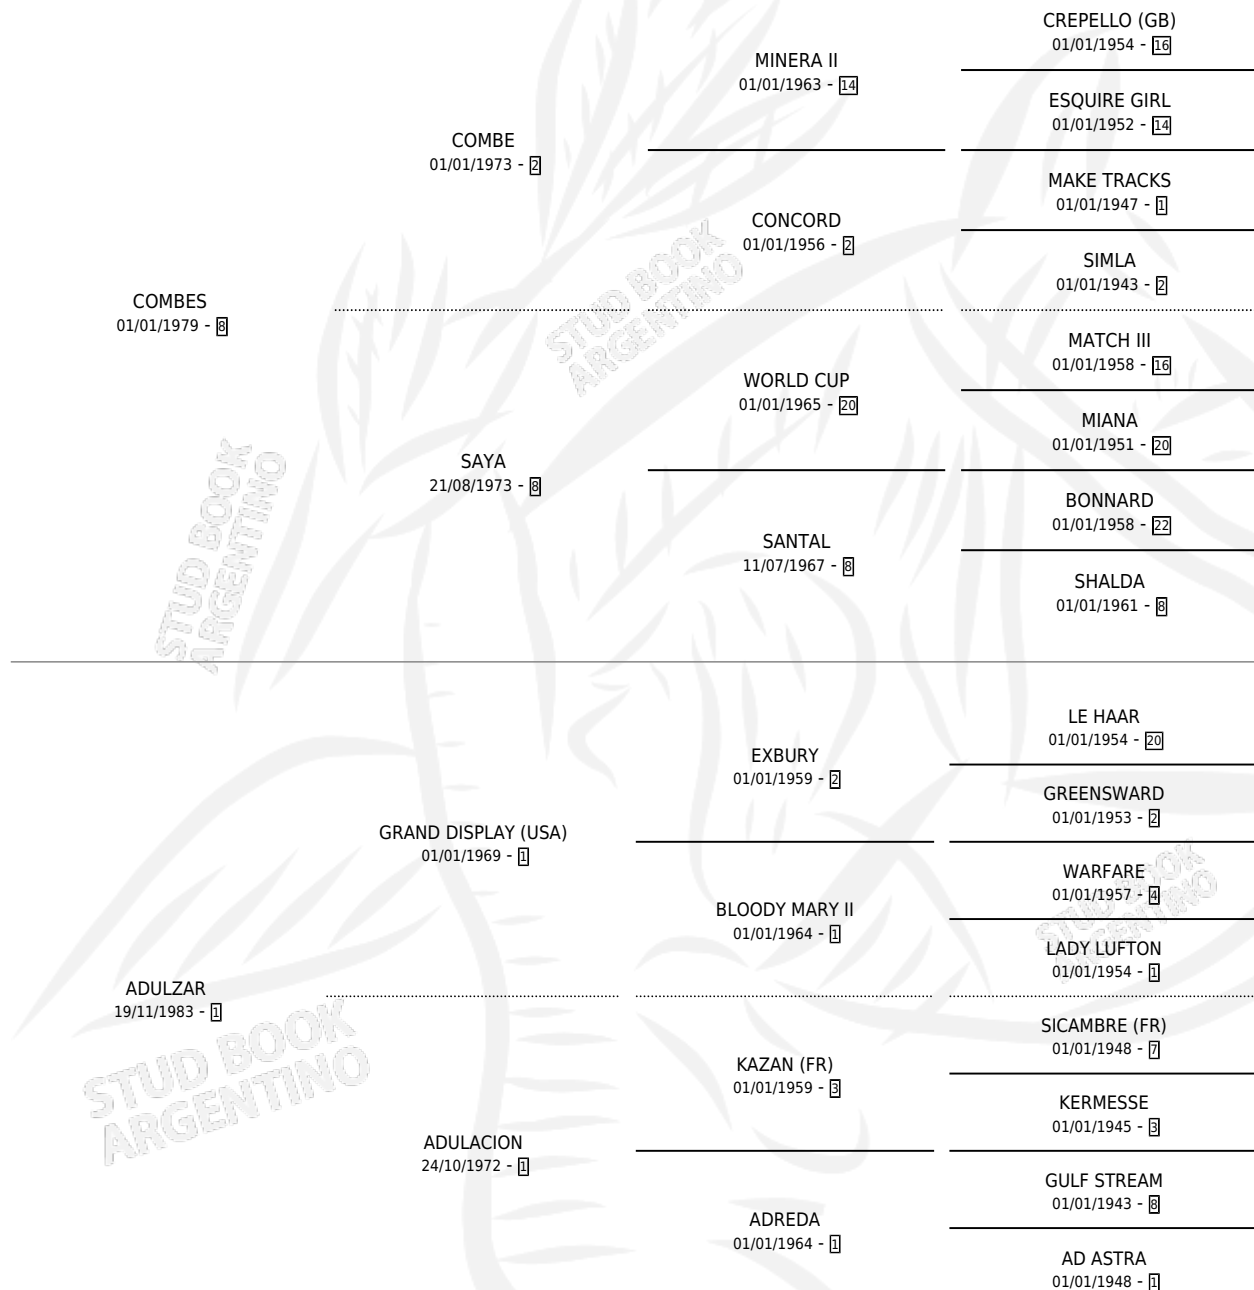

Lugar de nacimiento: Los Robles

Criador: Sin dato

~

HIJOS

	MACHOS	HEMBRAS
1 NACIERON	1	0
SIN ACTUACIONES		

PEDIGREE

S

mientos 1 / Efectividad 50.00%

PADRILLO	PRODUCTO	CRIADOR	1ER SERVICIO	ÚLTIMO SERVICIO
SEMILLERO	∅		31/10/2009	21/11/2009
ADULCOR	ADULCOR (M ZT, 22/10/2009)	SIN DATO	13/11/2008	13/11/2008

ADULERIA

Datos oficiales del Stud Book Argentino