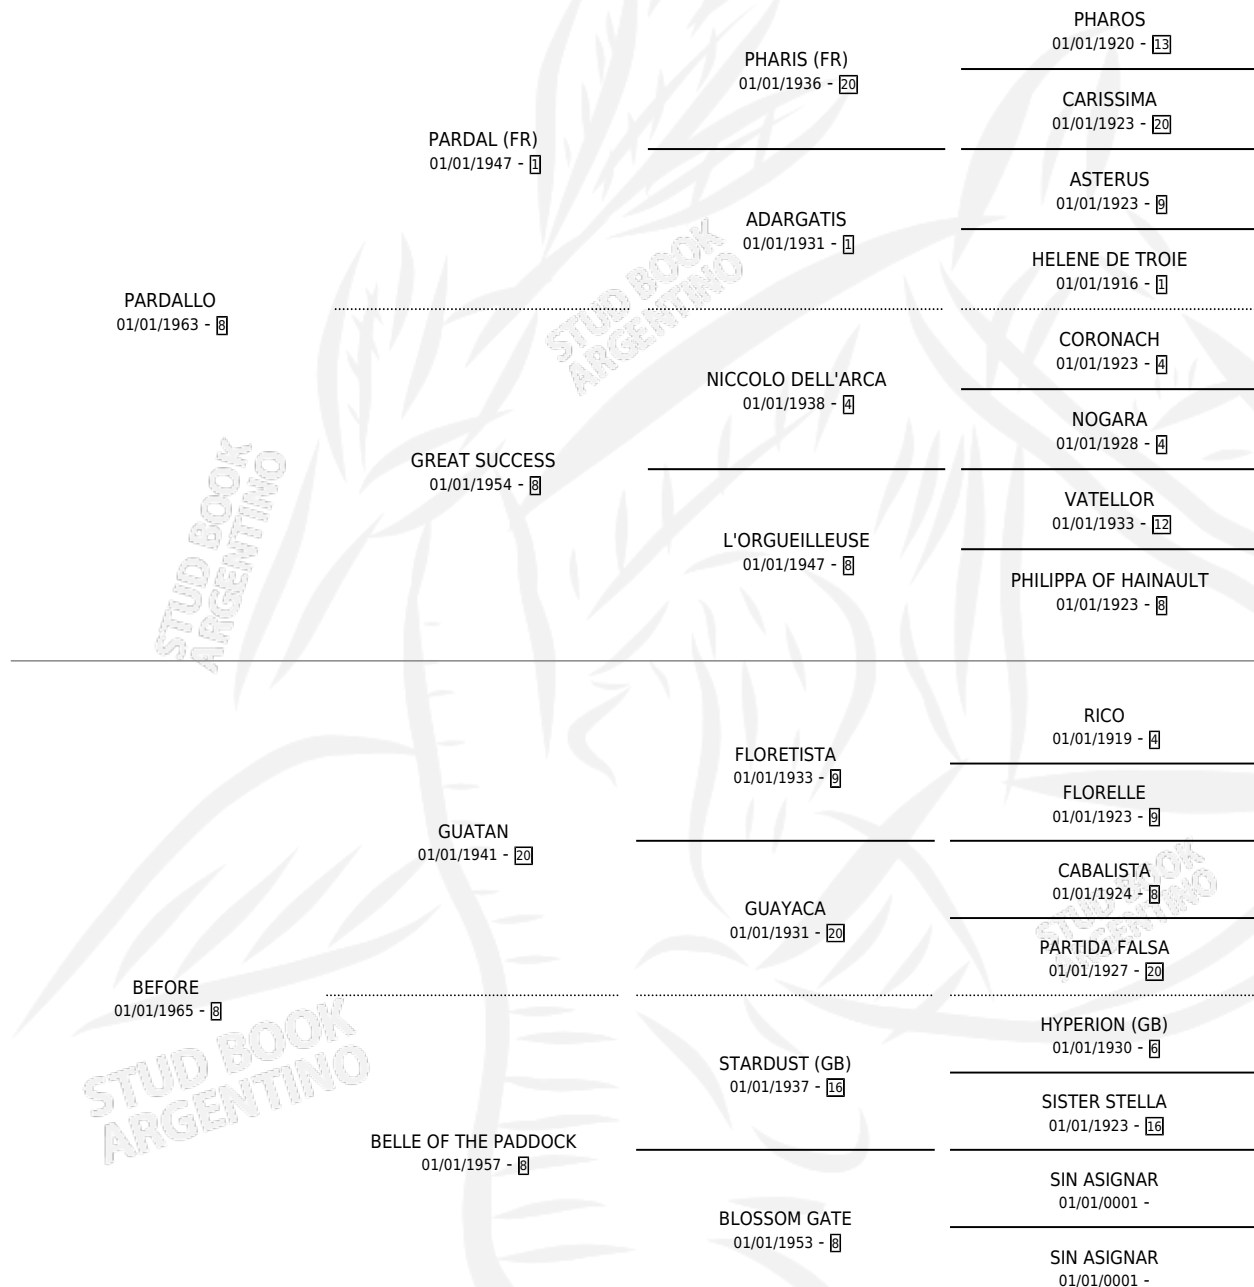

BEER

por **PARDALLO** y **BEFORE** por **GUATAN**

Argentina · Hembra · Alazan · SP · 01/01/1971
Familia 8-c · Volumen 27

ESTADO

TIPIFICACIÓN SANGUÍNEA	X
TIPIFICACIÓN POR ADN	X
PASAPORTE	X
IDENTIFICACIÓN POR MICROCHIP	X
REPRODUCTOR	✓

Lugar de nacimiento: Campo particular

Criador: Sin dato

~

HIJOS

	MACHOS	HEMBRAS
4 NACIERON	2	2
2 CORRIERON	0	2
2 GANARON	0	2
0 GANADORES CL	0 GANADORES GR	0 GANADORES G1

PEDIGREE

S

mientos 2 / Efectividad 28.57%

PADRILLO	PRODUCTO	CRIADOR	1ER SERVICIO	ÚLTIMO SERVICIO
GALISTEO	Ø		09/11/1989	13/11/1989
BEER GALISTEO	Ø		19/08/1988	24/08/1988
Datos oficiales del Stud Book Argentino GALISTEO	Ø		31/10/1987	04/11/1987
Documento generado el 09/06/2026 SWEET FORLI (IRE)	Ø		20/10/1986	20/12/1986
studbook.org.ar SWEET FORLI (IRE)	SWEET BEER (H ZC, 26/09/1986)	SIN DATO	13/08/1985	26/10/1985
GALISTEO	Ø			
SUNDAE	SUN BEER (M T, 02/08/1985)	LA MADRUGADA		