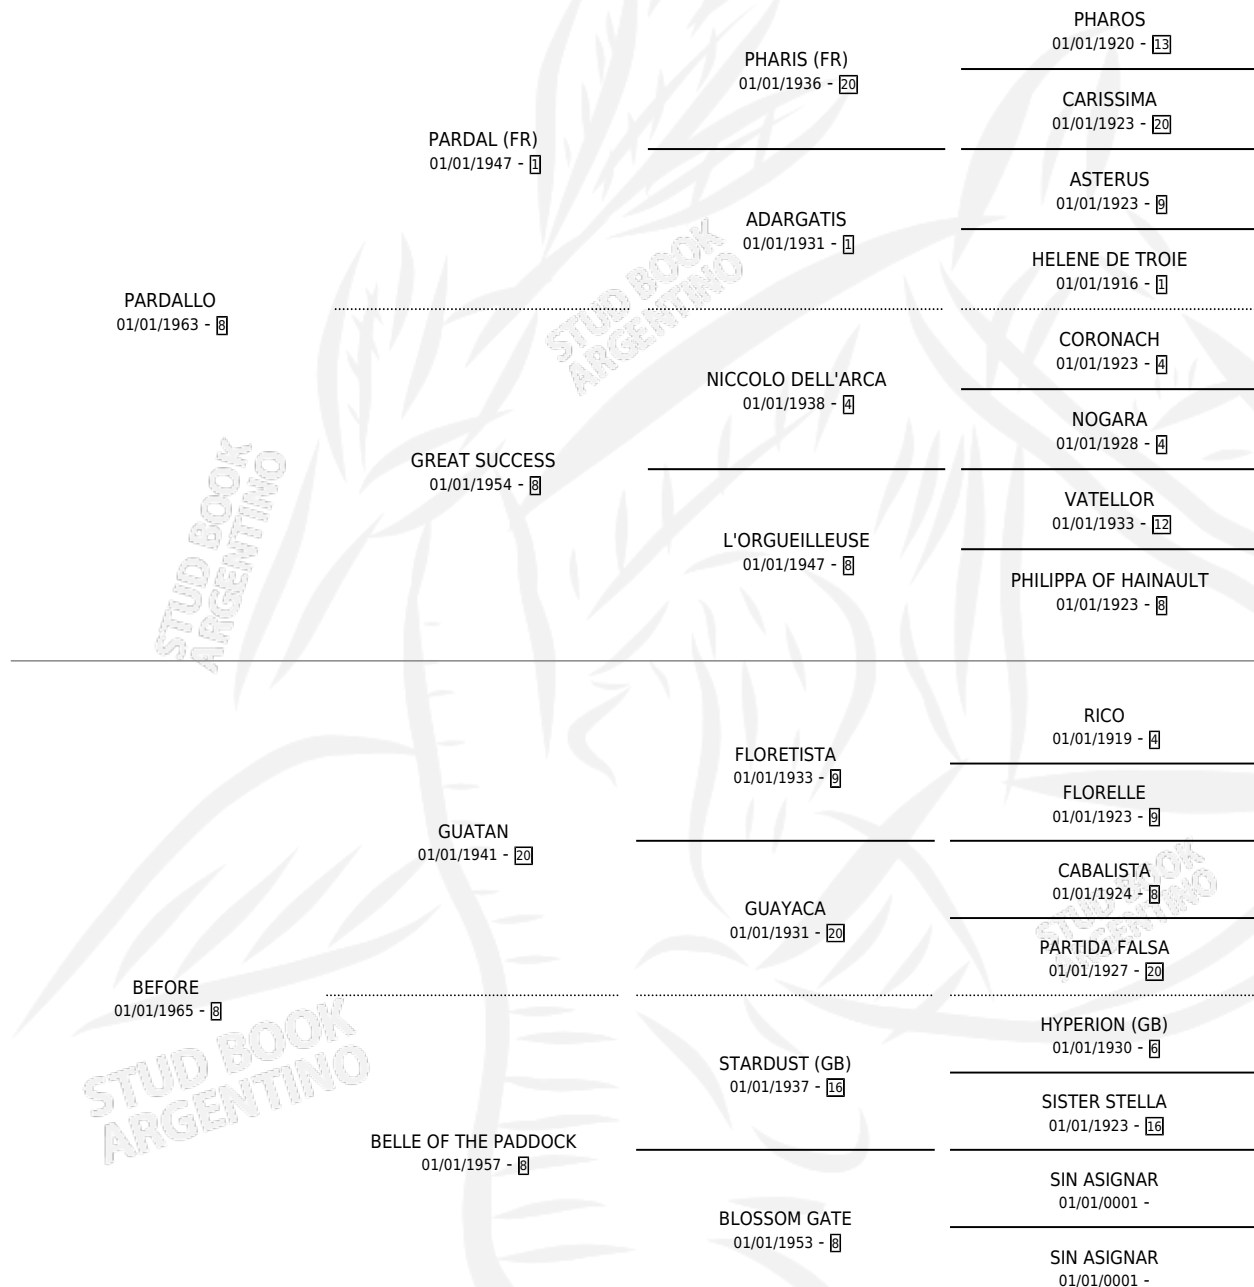

BEER

por **PARDALLO** y **BEFORE** por **GUATAN**

Argentina · Hembra · Alazan · SP · 01/01/1971
Familia 8-c · Volumen 27

ESTADO

TIPIFICACIÓN SANGUÍNEA	X
TIPIFICACIÓN POR ADN	X
PASAPORTE	X
IDENTIFICACIÓN POR MICROCHIP	X
REPRODUCTOR	✓

Lugar de nacimiento: Campo particular

Criador: Sin dato

~

HIJOS

	MACHOS	HEMBRAS
4 NACIERON	2	2
2 CORRIERON	0	2
2 GANARON	0	2
0 GANADORES CL	0 GANADORES GR	0 GANADORES G1

PEDIGREE

S

mientos 2 / Efectividad 28.57%

PADRILLO	PRODUCTO	CRIADOR	1ER SERVICIO	ÚLTIMO SERVICIO
GALISTEO	Ø		09/11/1989	13/11/1989
BEER GALISTEO	Ø		19/08/1988	24/08/1988
Datos oficiales del Stud Book Argentino GALISTEO	Ø		31/10/1987	04/11/1987
Documento generado el 25/04/2026 SWEET FORLI (IRE)	Ø		20/10/1986	20/12/1986
studbook.org.ar SWEET FORLI (IRE)	SWEET BEER (H ZC, 26/09/1986)	SIN DATO	13/08/1985	26/10/1985
GALISTEO	Ø			
SUNDAE	SUN BEER (M T, 02/08/1985)	LA MADRUGADA		