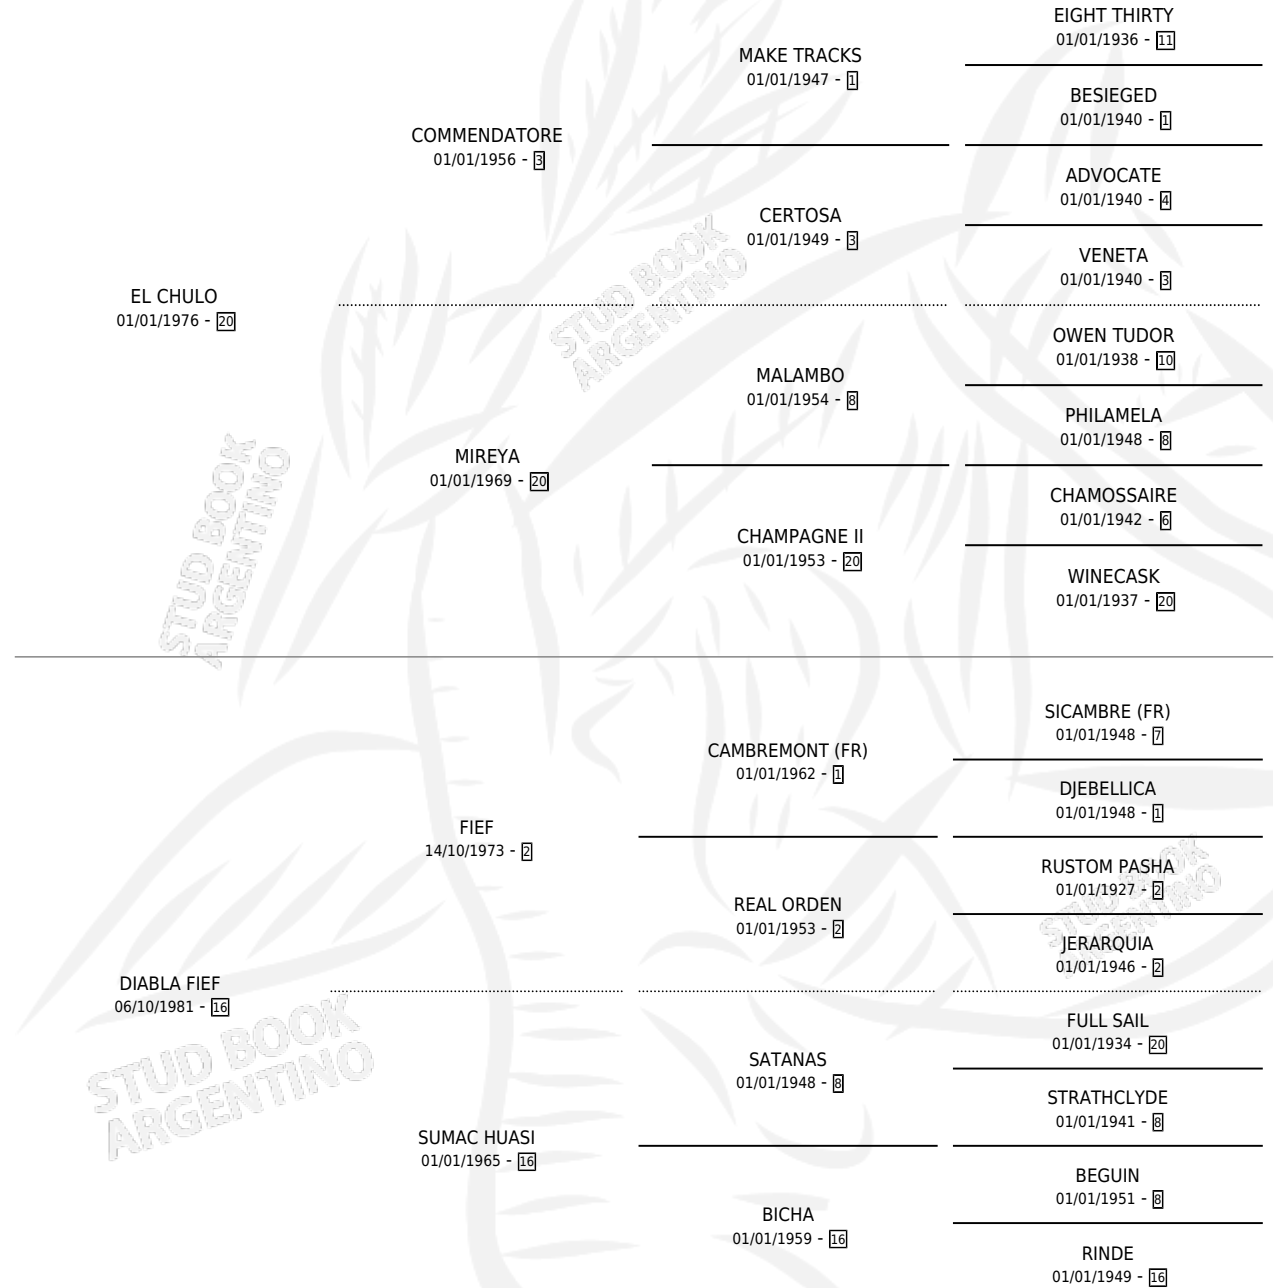

SATAN DIABLO

por EL CHULO y DIABLA FIEF por FIEF

Argentina · Macho · Alazan · SP · 18/10/1991
Familia 16-f · Volumen 34

ESTADO

TIPIFICACIÓN SANGUÍNEA	X
TIPIFICACIÓN POR ADN	X
PASAPORTE	X
IDENTIFICACIÓN POR MICROCHIP	X
REPRODUCTOR	X

Lugar de nacimiento: Curuzu Cuatia

Criador: Sin dato

PEDIGREE

SATAN DIABLO

Datos oficiales del Stud Book Argentino

Documento generado el 04/05/2026

studbook.org.ar