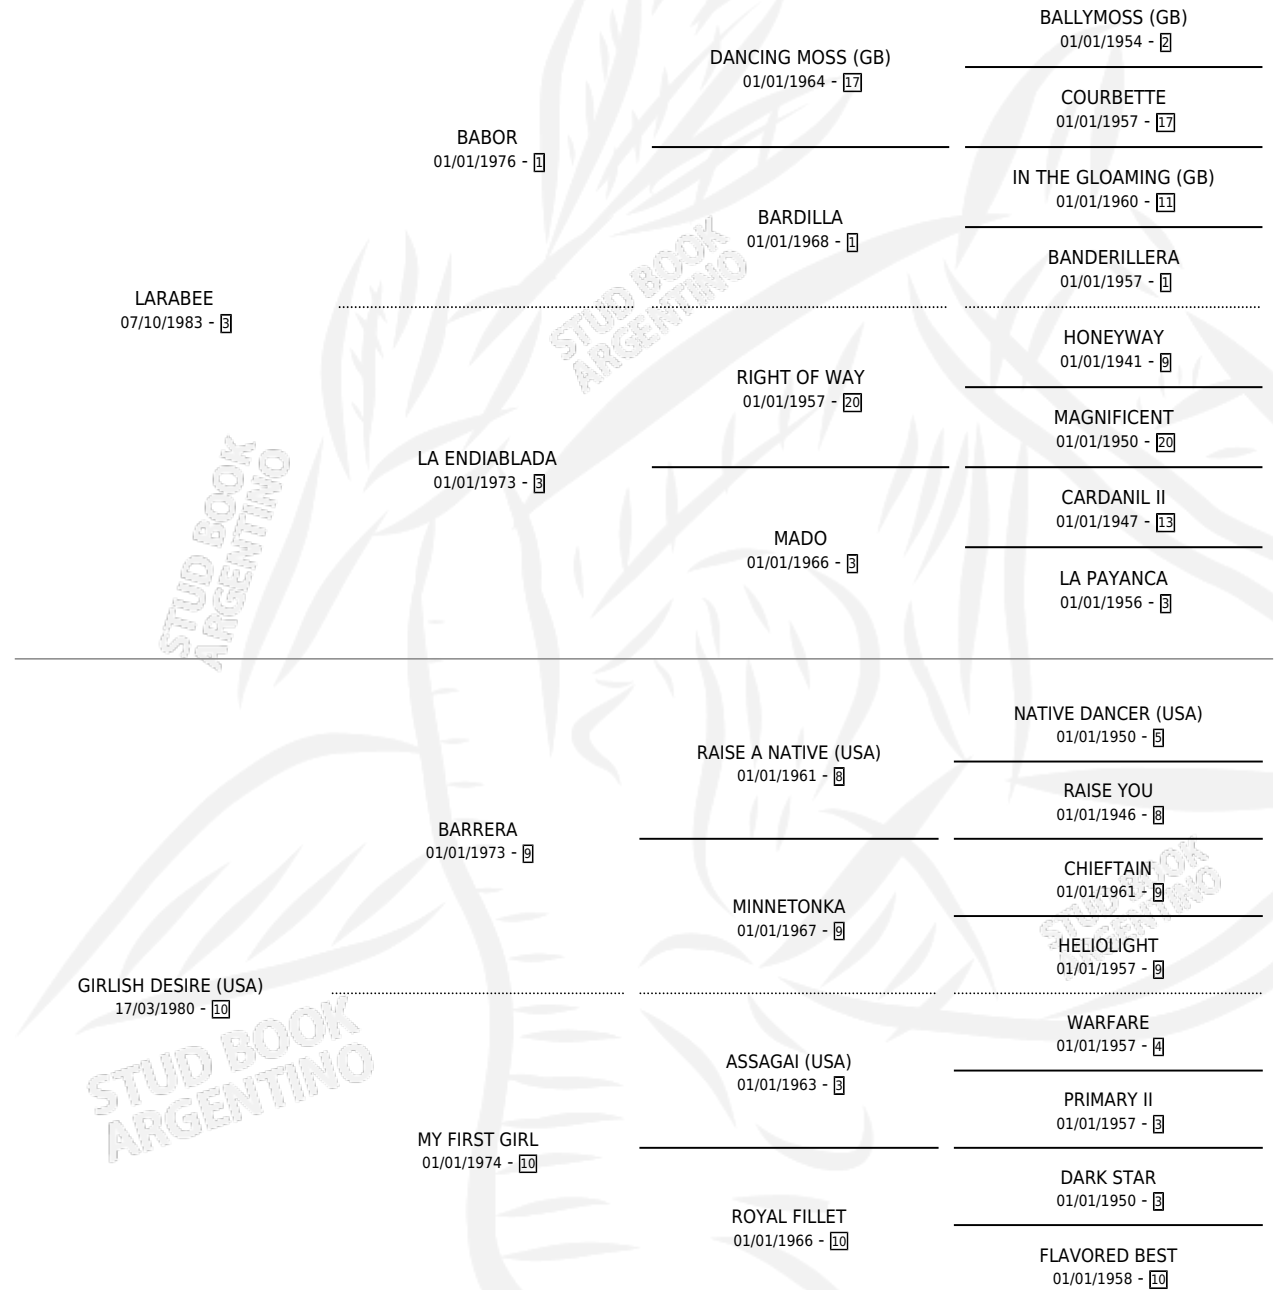

GIRLISH LUCK

por LARABEE y GIRLISH DESIRE (USA) por BARRERA

Argentina · Hembra · Zaino Doradillo · SP · 20/10/1991
Familia 10-c · Volumen 34

ESTADO

TIPIFICACIÓN SANGUÍNEA	✓
TIPIFICACIÓN POR ADN	✓
PASAPORTE	X
IDENTIFICACIÓN POR MICROCHIP	X
REPRODUCTOR	✓

Lugar de nacimiento: De La Pomme

Criador: De La Pomme

~

HIJOS

	MACHOS	HEMBRAS
9 NACIERON	1	8
3 CORRIERON	1	2
2 GANARON	1	1
0 GANADORES CL	0 GANADORES GR	0 GANADORES G1

PEDIGREE

CAMPAÑA

Solo carreras oficiales de Argentina