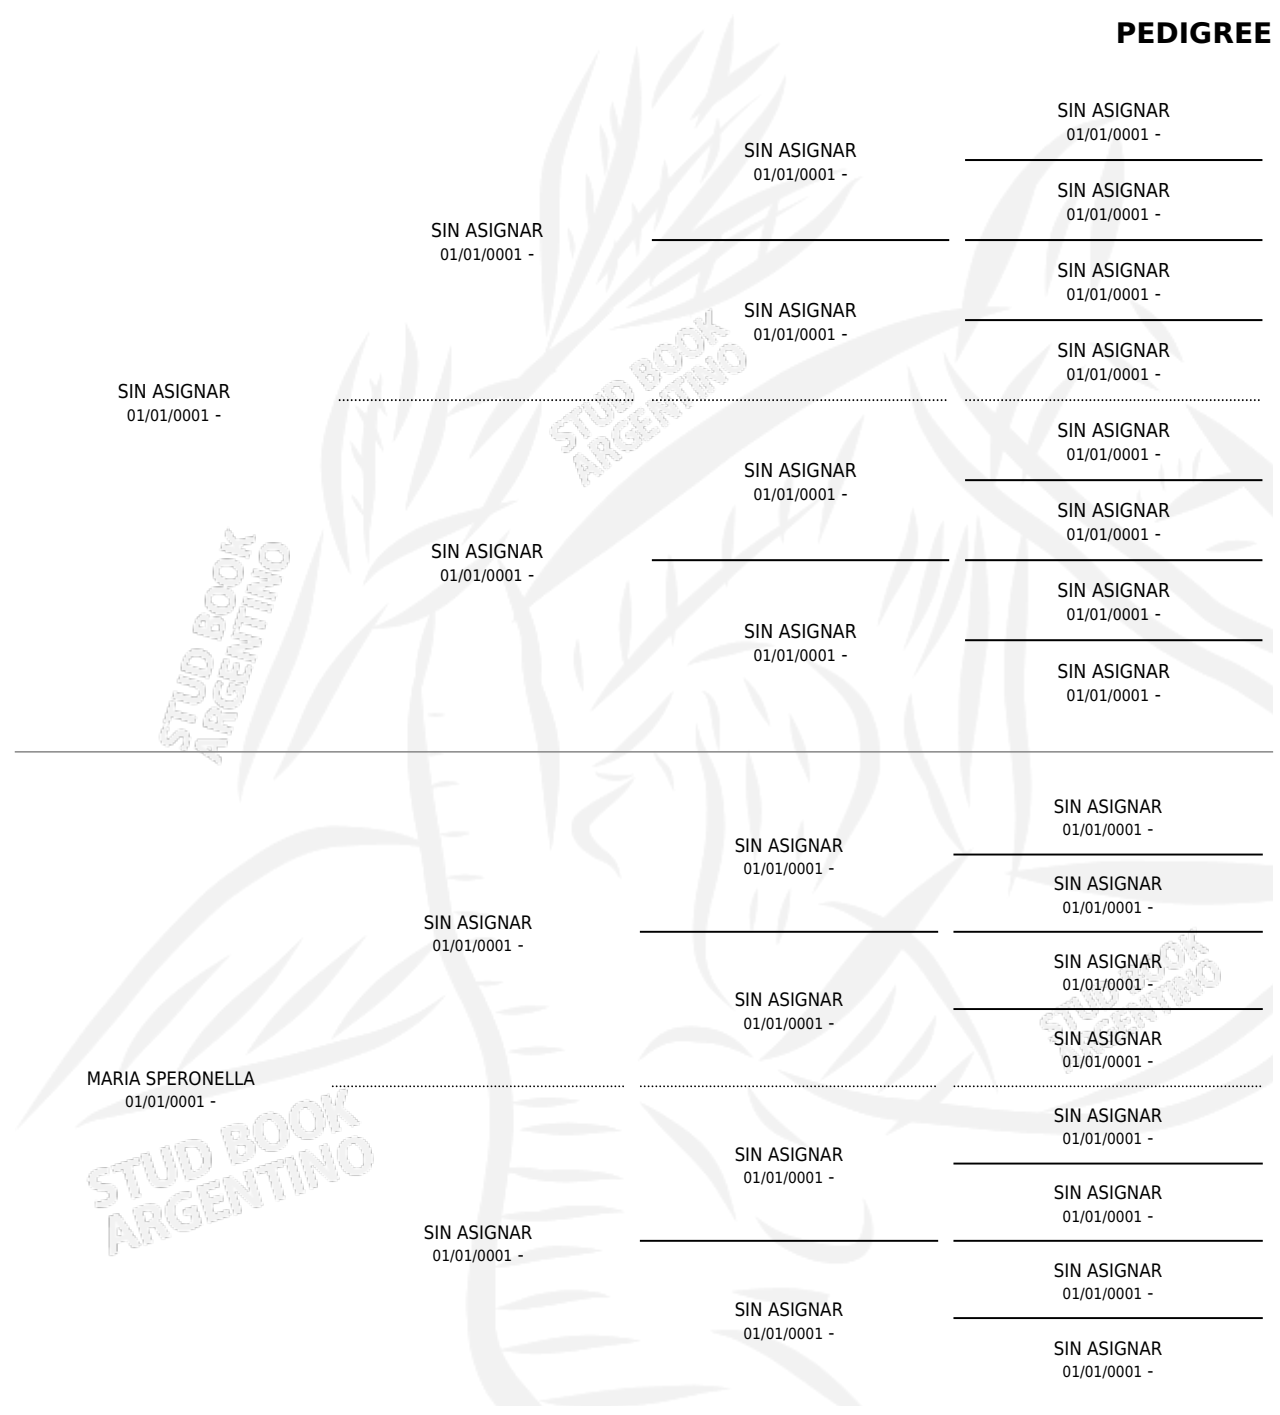

LADY PEREZ

PEDIGREE

por SIN ASIGNAR y MARIA SPERONELLA por SIN ASIGNAR

Argentina · Hembra · Zaino · SP · 01/01/1971
Familia · Volumen 27

ESTADO

TIPIFICACIÓN SANGUÍNEA	X
TIPIFICACIÓN POR ADN	X
PASAPORTE	X
IDENTIFICACIÓN POR MICROCHIP	X
REPRODUCTOR	✓

Lugar de nacimiento: Campo particular
Criador: Sin dato

~

HIJOS

	MACHOS	HEMBRAS
1 NACIERON	0	1
SIN ACTUACIONES		

S

mientos **0** / Efectividad **0.00%**

PADRILLO	PRODUCTO	CRIADOR	1ER SERVICIO	ÚLTIMO SERVICIO
MOTRICO	∅			
LADY PEREZ	∅			