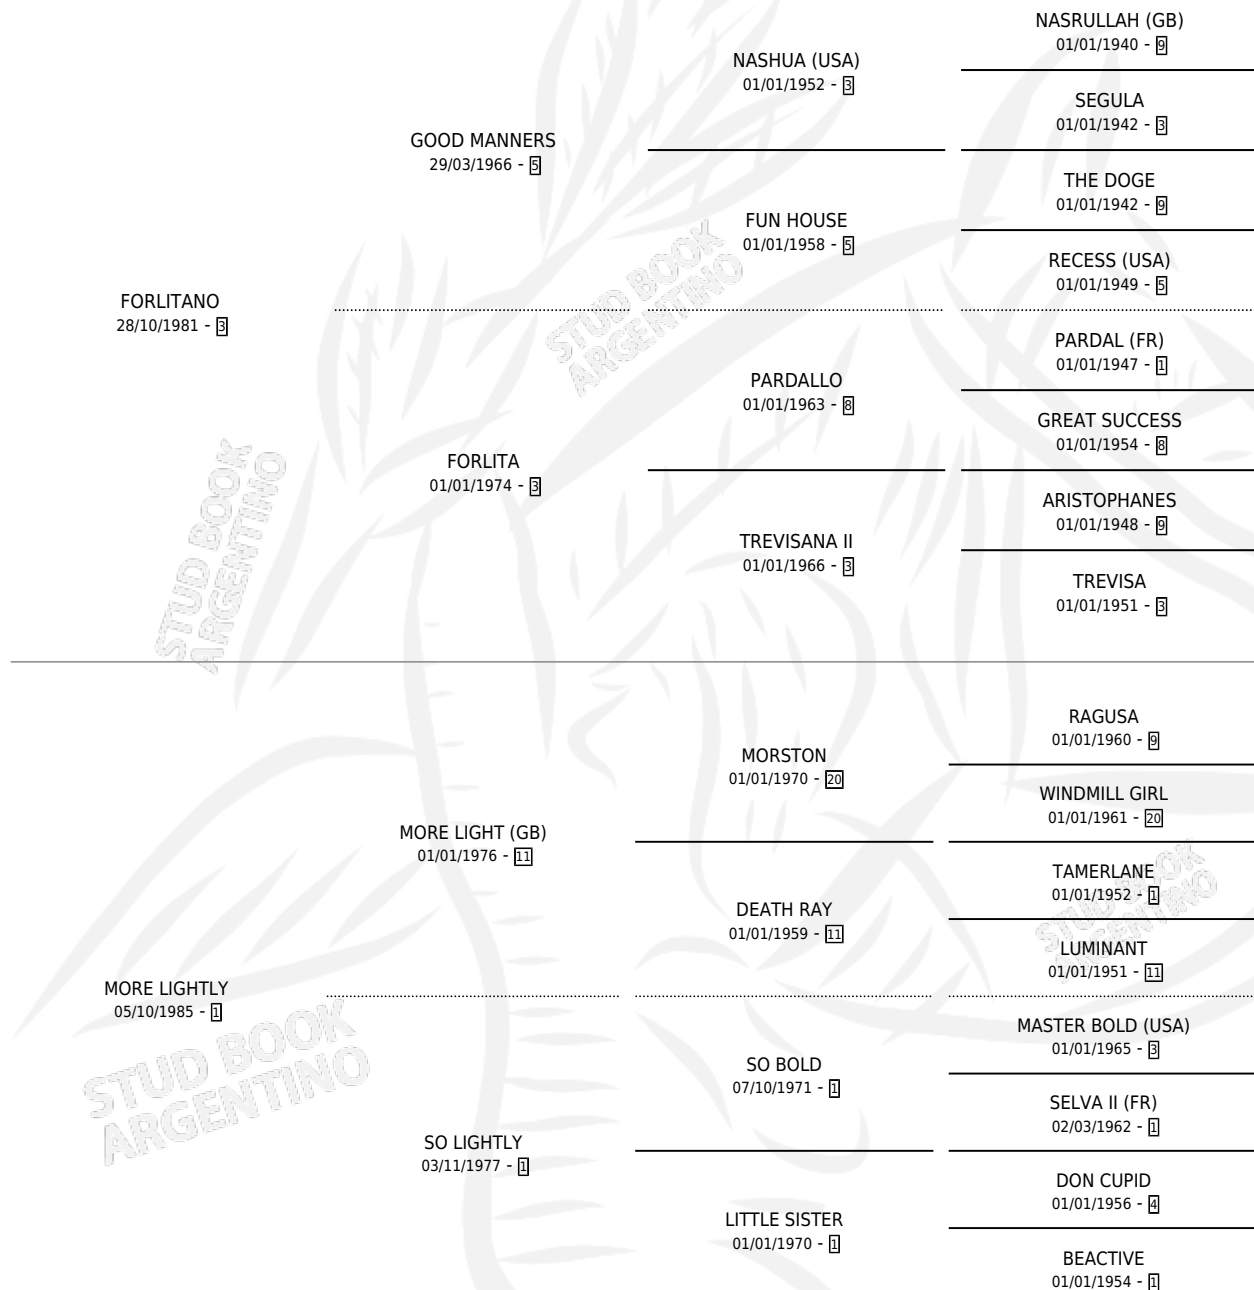

MI MADRESELVA

por FORLITANO y MORE LIGHTLY por MORE LIGHT (GB)

Argentina · Hembra · Alazan · SP · 03/10/1991
Familia 1-o · Volumen 34

ESTADO

TIPIFICACIÓN SANGUÍNEA	X
TIPIFICACIÓN POR ADN	X
PASAPORTE	X
IDENTIFICACIÓN POR MICROCHIP	X
REPRODUCTOR	✓

Lugar de nacimiento: Las Ortigas

Criador: Las Ortigas

PEDIGREE

CAMPAÑA

Solo carreras oficiales de Argentina

POR EDAD

EDAD	CC	1°	2°	3°	4°	5°	NP	CLC	CLG	CLCG1	CLGG1	IMPORTE	GANANCIA / CC
3 AÑOS	1	0	0	0	0	0	1	1	0	0	0	\$0	\$0
4 AÑOS	2	1	0	0	0	0	1	0	0	0	0	\$600	\$300
5 AÑOS	1	1	0	0	0	0	0	0	0	0	0	\$600	\$600
TOTALES	4	2	0	0	0	0	2	1	0	0	0	\$1,200	\$300
%		50.0%	0.0%	0.0%	0.0%	0.0%	50.0%	25.0%	0.0%	0.0%	0.0%		