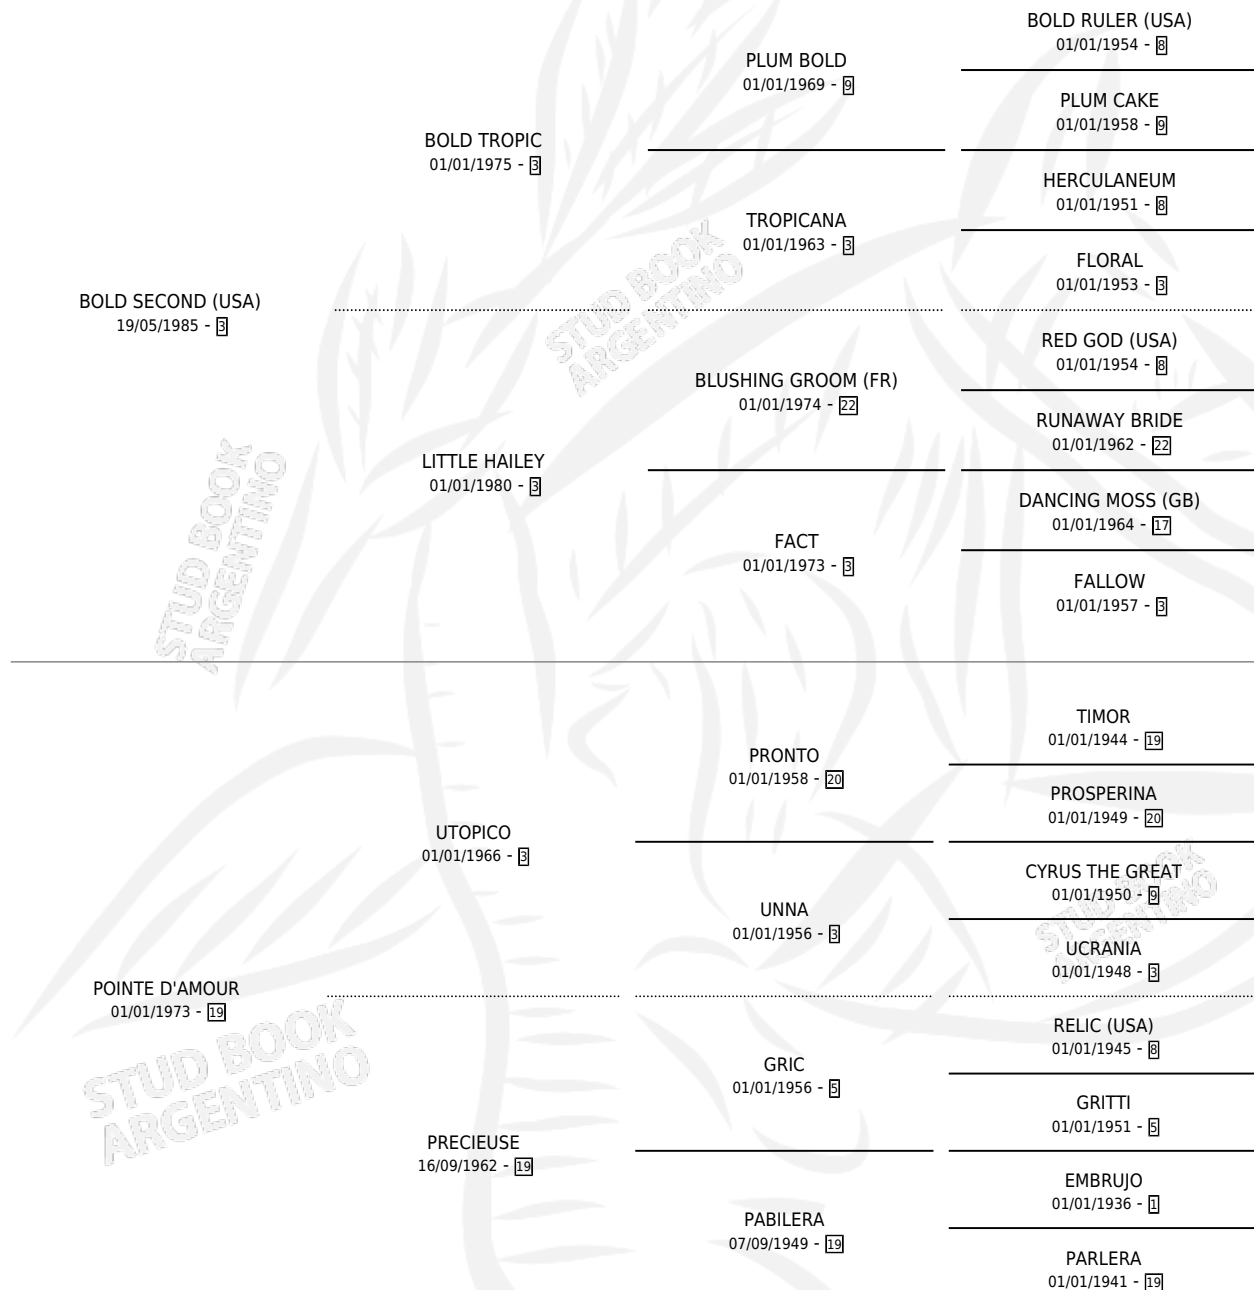

PAEONIA

por **BOLD SECOND (USA)** y **POINTE D'AMOUR** por **UTOPICO**

Argentina · Hembra · Alazan · SP · 05/10/1991
Familia 19-c · Volumen 34

ESTADO

TIPIFICACIÓN SANGUÍNEA	✓
TIPIFICACIÓN POR ADN	X
PASAPORTE	X
IDENTIFICACIÓN POR MICROCHIP	X
REPRODUCTOR	✓

Lugar de nacimiento: Las Ortigas
Criador: Las Ortigas

~

HIJOS

	MACHOS	HEMBRAS
3 NACIERON	1	2
3 CORRIERON	1	2
2 GANARON	1	1

0	0	0
GANADORES CL	GANADORES GR	GANADORES G1

PEDIGREE

CAMPAÑA

Solo carreras oficiales de Argentina