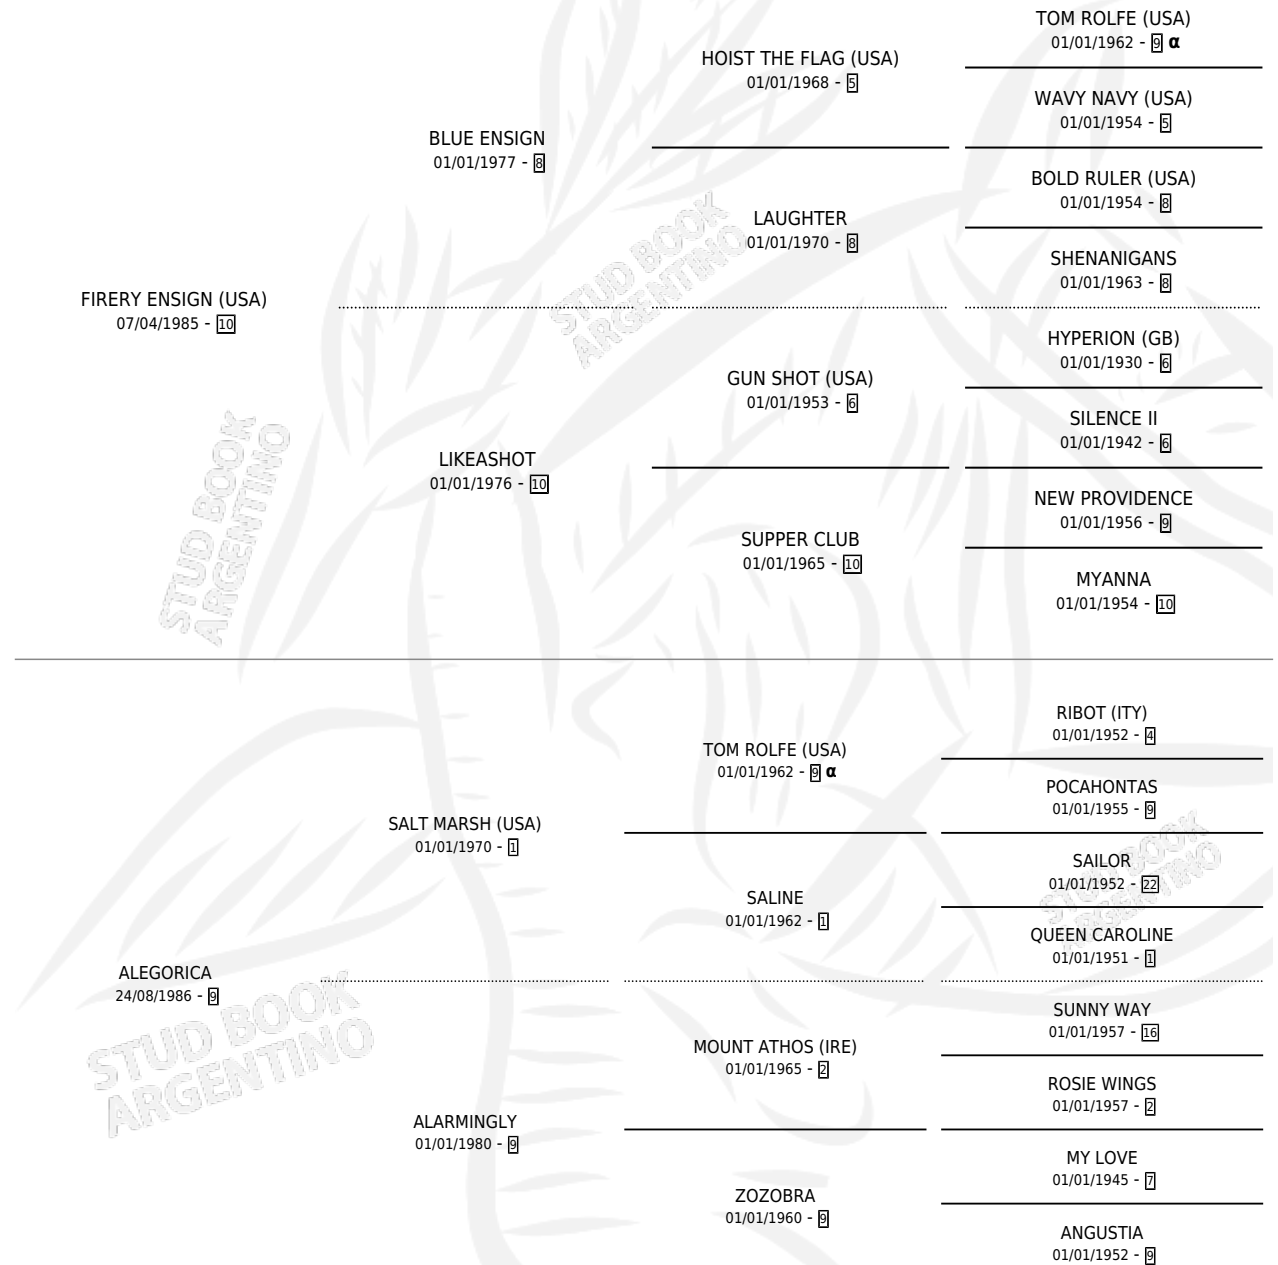

ABRALAITE

por **FIRERY ENSIGN (USA)** y **ALEGORICA** por **SALT MARSH (USA)**

Argentina · Hembra · Zaino · SP · 05/10/1991
Familia 9-g · Volumen 34

ESTADO

TIPIFICACIÓN SANGUÍNEA	✓
TIPIFICACIÓN POR ADN	X
PASAPORTE	X
IDENTIFICACIÓN POR MICROCHIP	X
REPRODUCTOR	X

Lugar de nacimiento: Las Ortigas
Criador: Sin dato

PEDIGREE

INBREEDING : α

EXPORTACIÓN / IMPORTACIÓN

FECHA	MOVIMIENTO	PAÍS
01/11/1992	EXPORTADO	CHILE

ABRALAITE

Datos oficiales del Stud Book Argentino

Documento generado el 26/04/2026