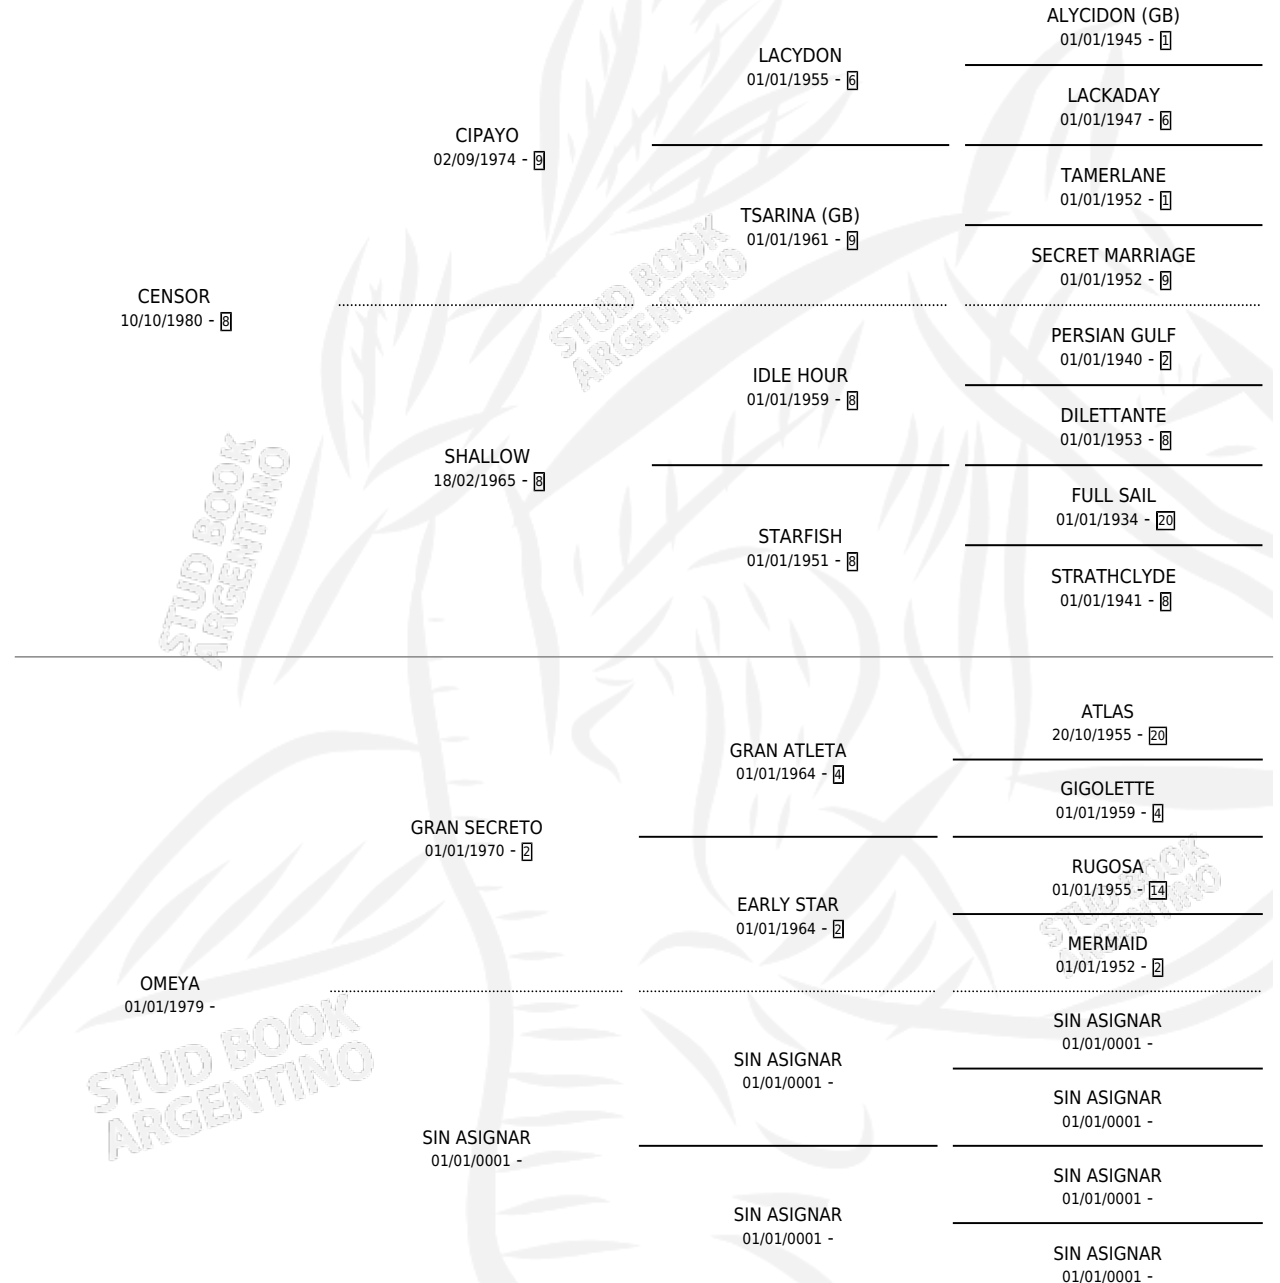

# PAPUCHE

por CENSOR y OMEYA por GRAN SECRETO

Argentina · Macho · Zaino · SP · 07/10/1991  
Familia · Volumen 34

## ESTADO

TIPIFICACIÓN SANGUÍNEA	X
TIPIFICACIÓN POR ADN	X
PASAPORTE	X
IDENTIFICACIÓN POR MICROCHIP	X
REPRODUCTOR	X

**Lugar de nacimiento:** Don Lino

**Criador:** Don Lino

## PEDIGREE