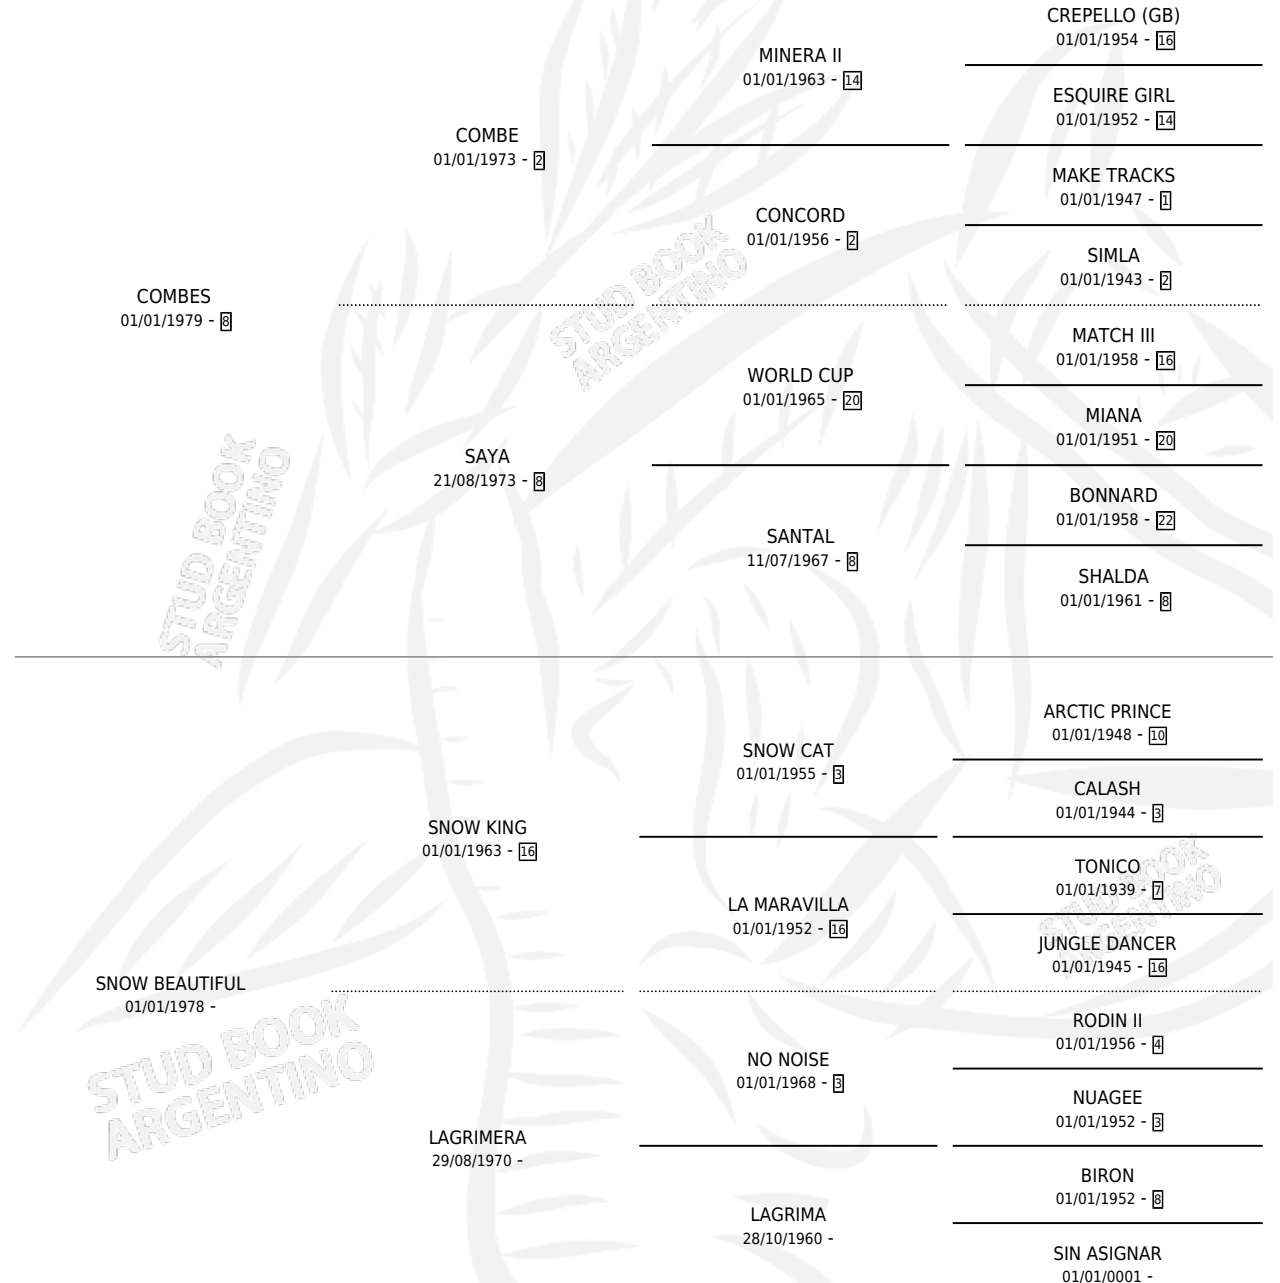

BEAUTIFUL COM

por COMBES y SNOW BEAUTIFUL por SNOW KING

Argentina · Hembra · Alazan · SP · 13/10/1991
Familia · Volumen 34

ESTADO

TIPIFICACIÓN SANGUÍNEA	X
TIPIFICACIÓN POR ADN	X
PASAPORTE	X
IDENTIFICACIÓN POR MICROCHIP	X
REPRODUCTOR	X

Lugar de nacimiento: Cr

Criador: Sin dato

PEDIGREE

BEAUTIFUL COM

Datos oficiales del Stud Book Argentino

Documento generado el 04/05/2026

studbook.org.ar