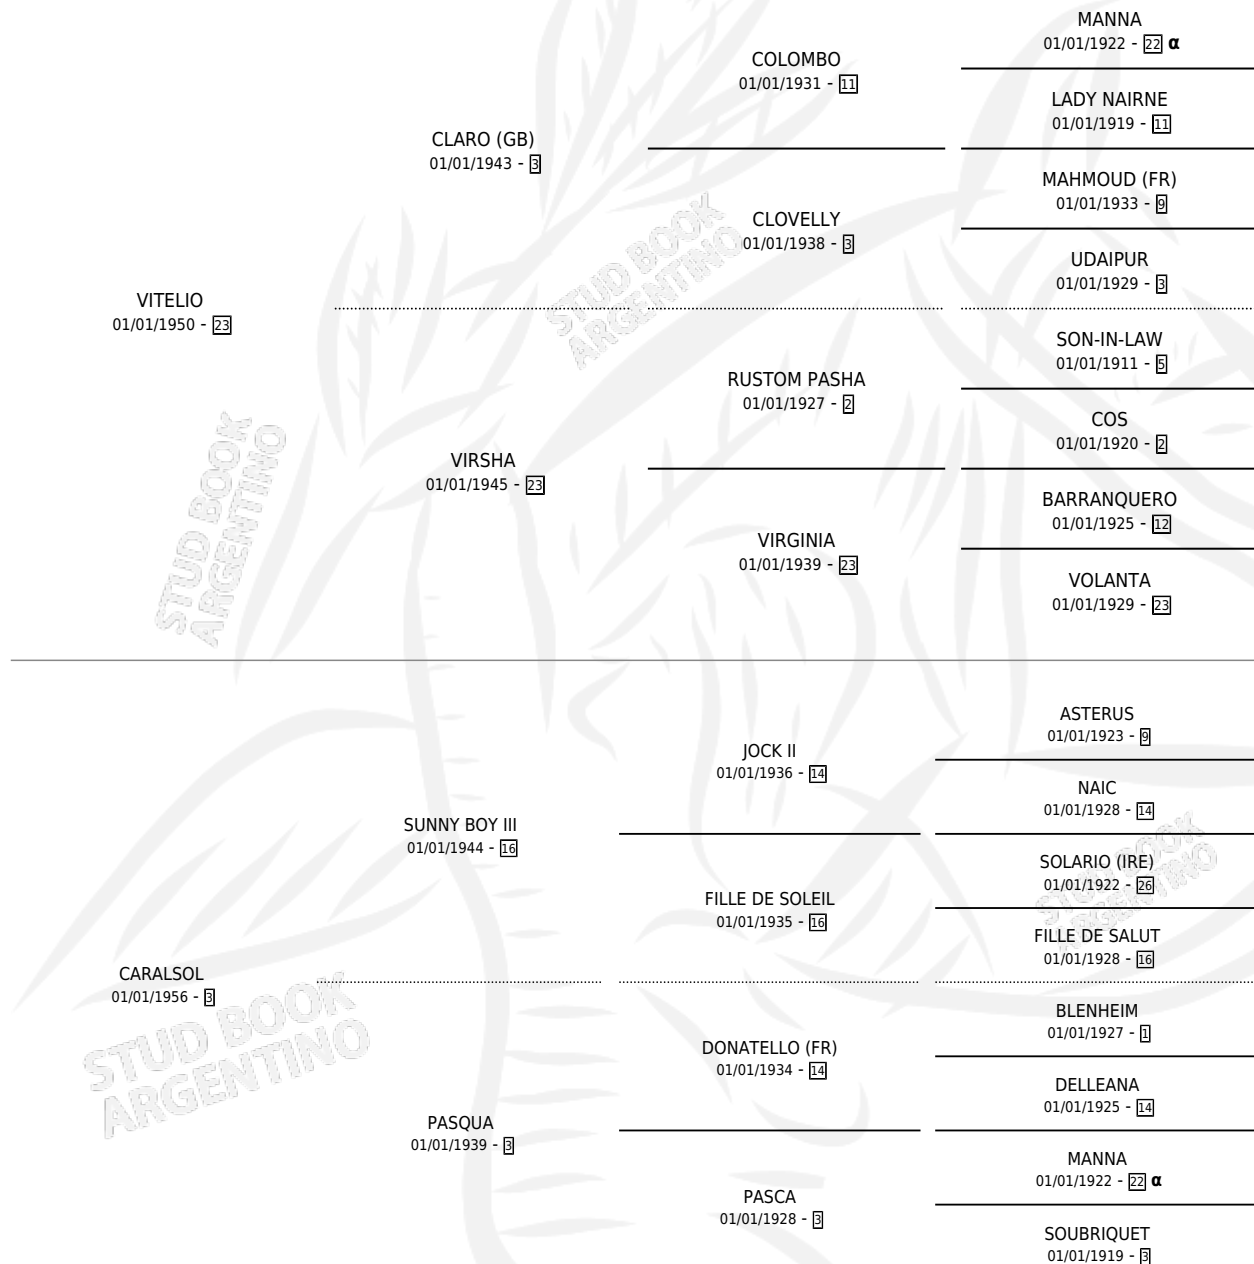

PUERTA DE HIERRO

por VITELIO y CARALSOL por SUNNY BOY III

Argentina · Hembra · Alazan · SP · 19/08/1971
Familia 3-i · Volumen 27

ESTADO

TIPIFICACIÓN SANGUÍNEA	X
TIPIFICACIÓN POR ADN	X
PASAPORTE	X
IDENTIFICACIÓN POR MICROCHIP	X
REPRODUCTOR	X

Lugar de nacimiento: Campo particular

Criador: Sin dato

PEDIGREE

INBREEDING : α

PUERTA DE HIERRO

Datos oficiales del Stud Book Argentino

Documento generado el 09/05/2026

studbook.org.ar