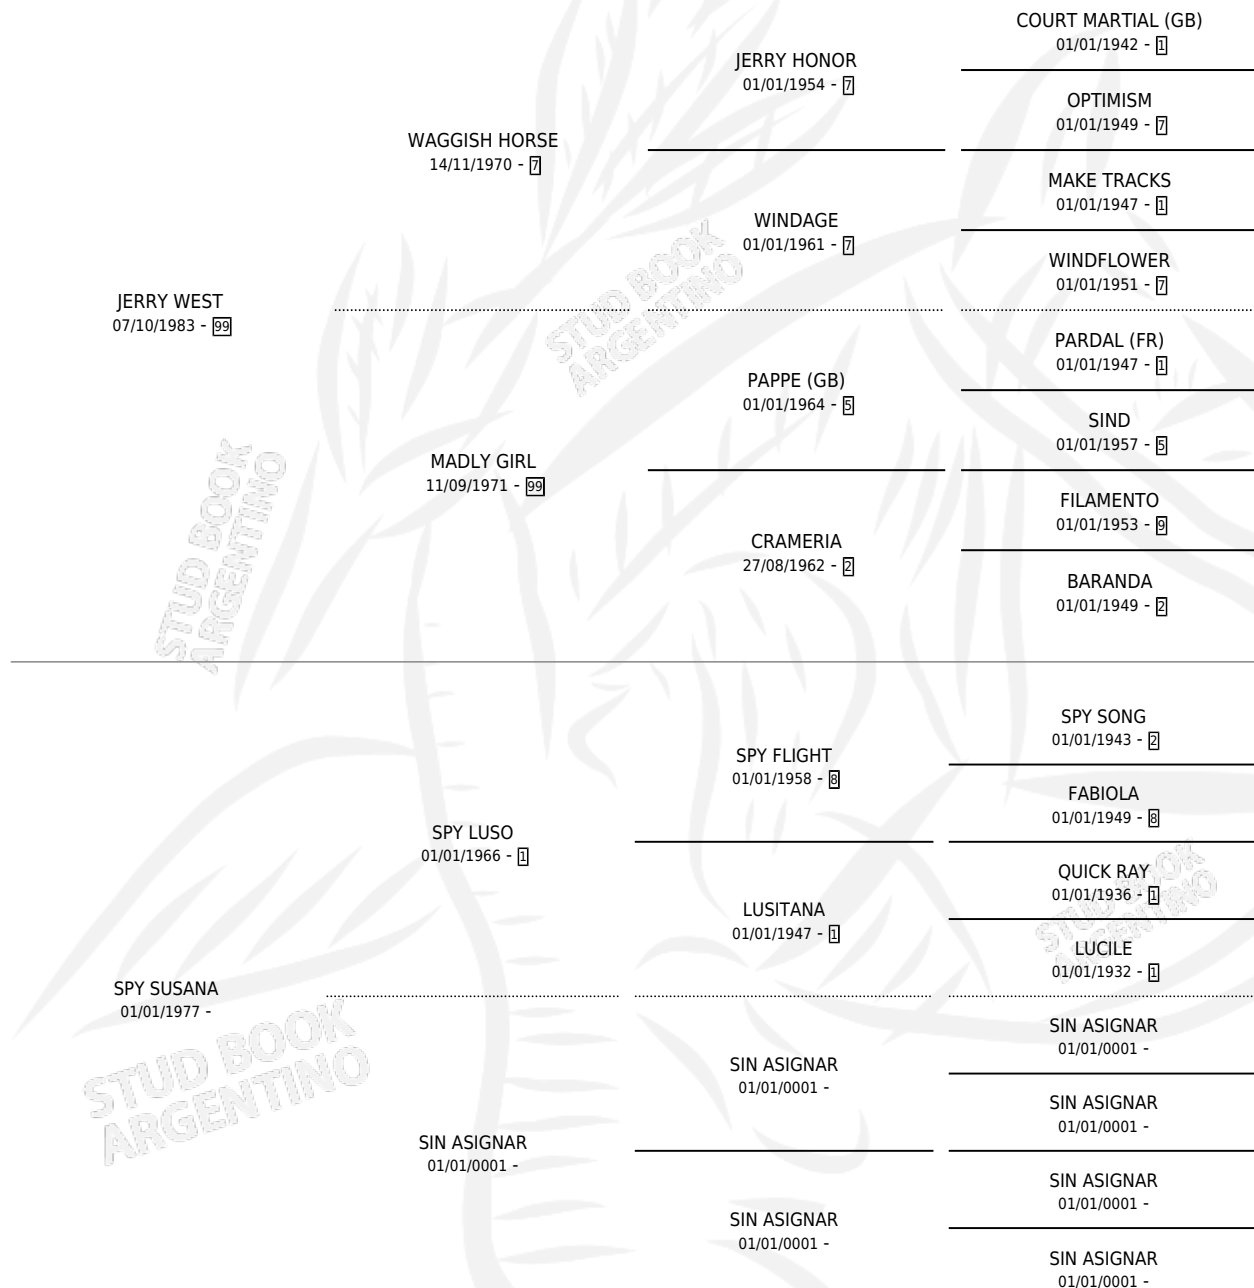

DROPE

por **JERRY WEST** y **SPY SUSANA** por **SPY LUSO**

Argentina · Macho · Zaino · SP · 05/10/1991
Familia · Volumen 34

ESTADO

TIPIFICACIÓN SANGUÍNEA	X
TIPIFICACIÓN POR ADN	X
PASAPORTE	X
IDENTIFICACIÓN POR MICROCHIP	X
REPRODUCTOR	X

Lugar de nacimiento: Campo particular

Criador: Sin dato

PEDIGREE

DROPE

Datos oficiales del Stud Book Argentino

Documento generado el 14/05/2026

studbook.org.ar